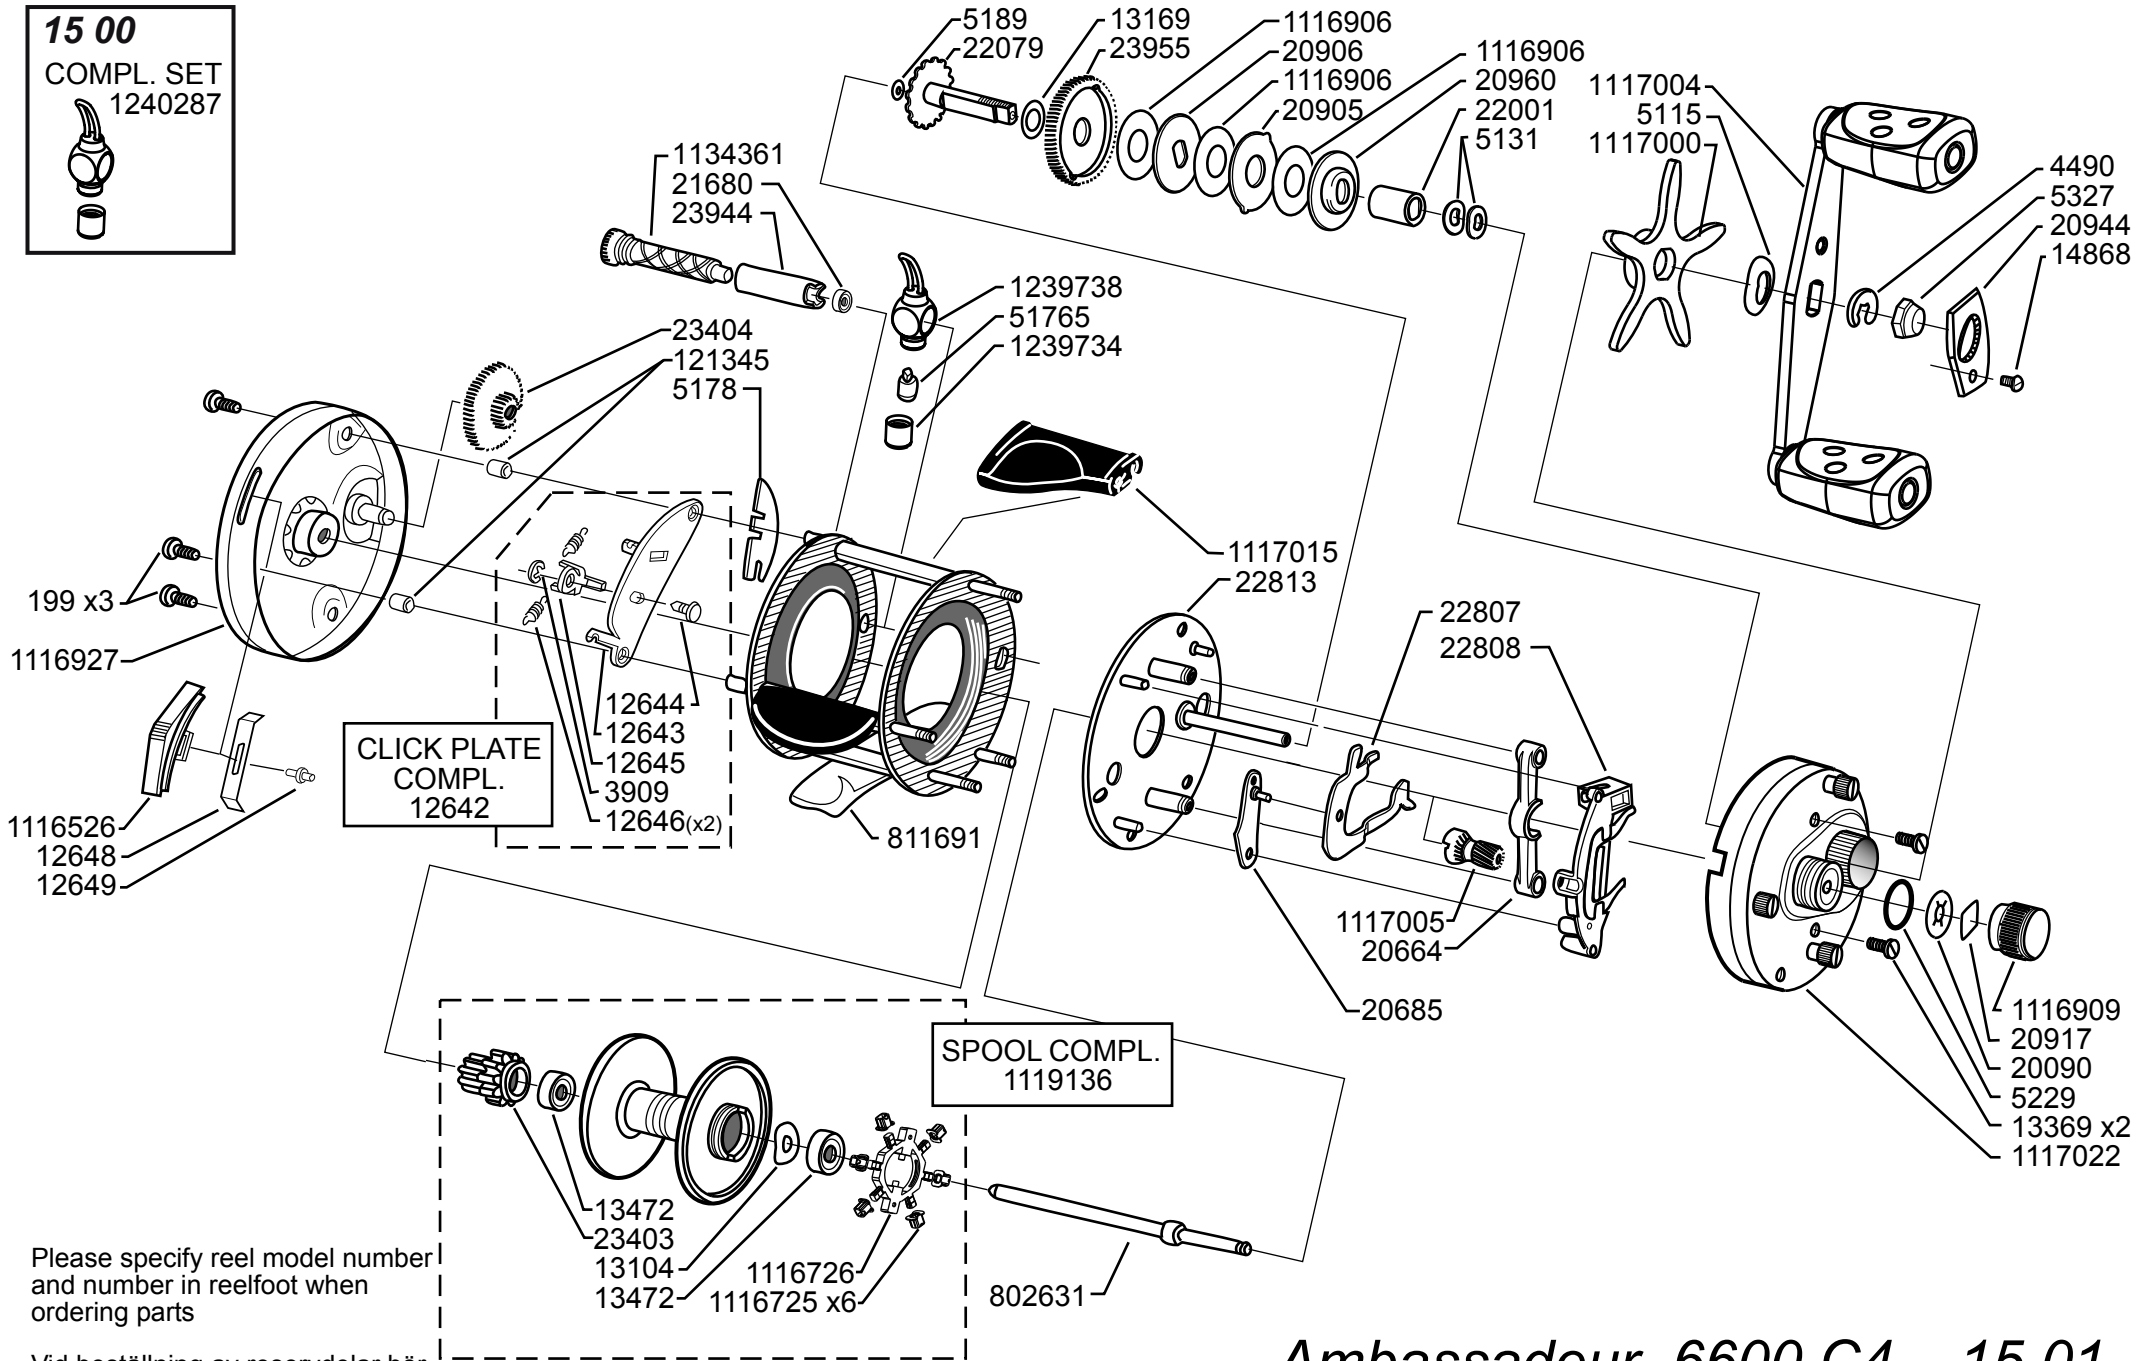

15 00
 COMPL. SET
 1240287

Please specify reel model number and number in reelfoot when ordering parts

Vid beställning av reservdelar bör alltid rulltyp och nummerbeteckning under rullfoten anges

Ambassadeur 6600 C4 15 01

1115465 Azurblue

34-12465-4