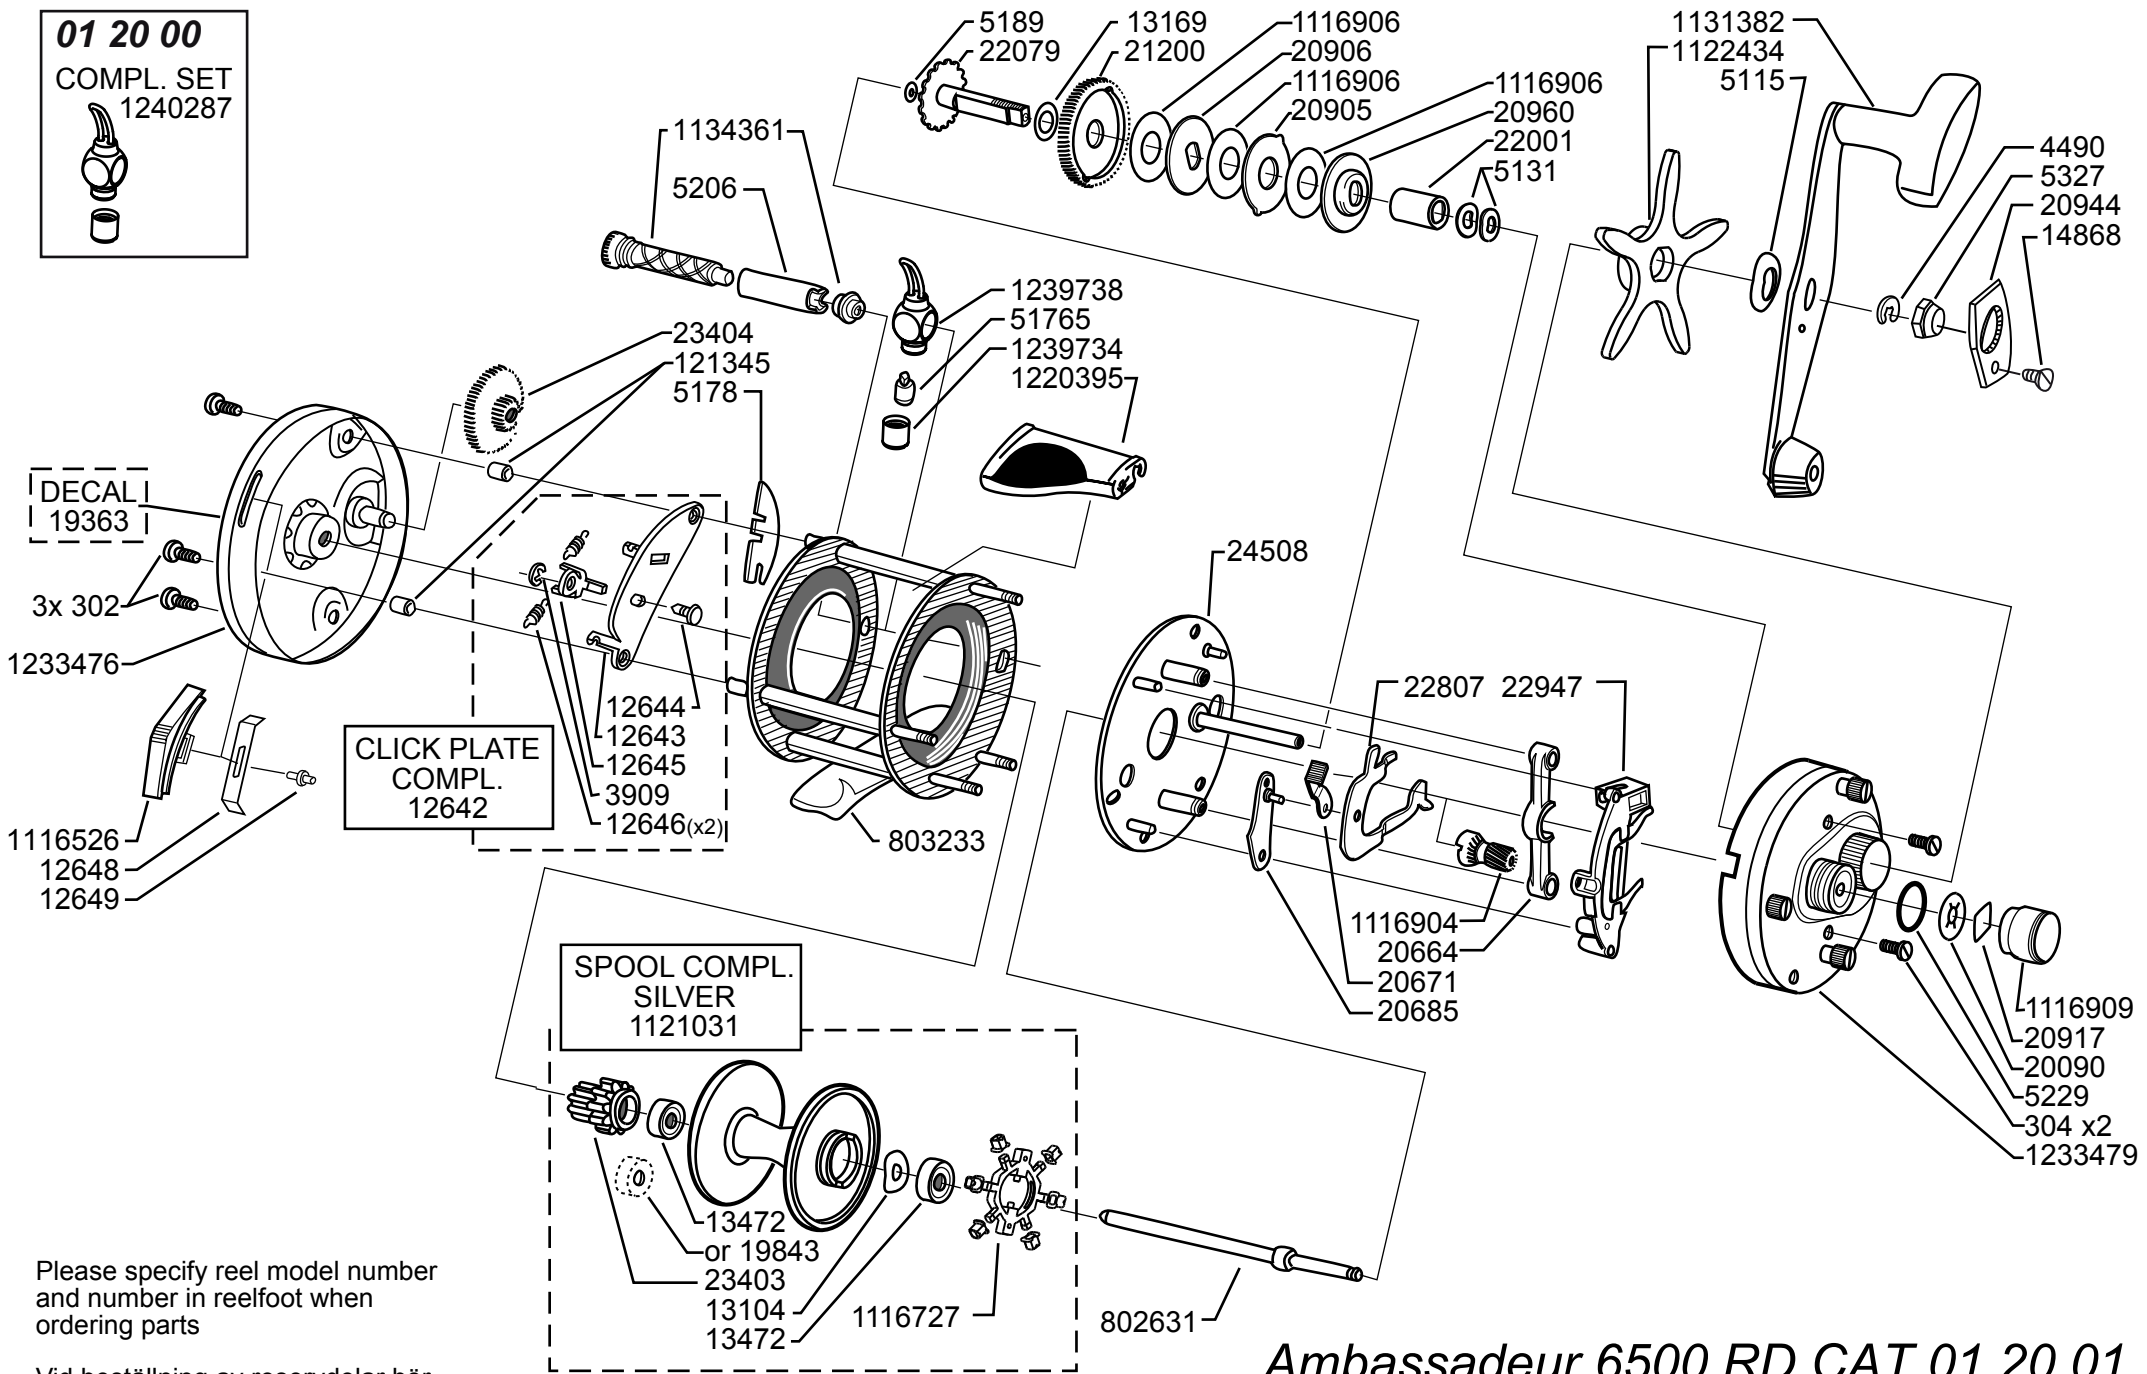

01 20 00
 COMPL. SET
 1240287

Please specify reel model number and number in reelfoot when ordering parts

Vid beställning av reservdelar bör alltid rulltyp och nummerbeteckning under rullfoten anges

Ambassadeur 6500 RD CAT 01 20 01

1233542 Bordeaux / Silver

34-12819-1