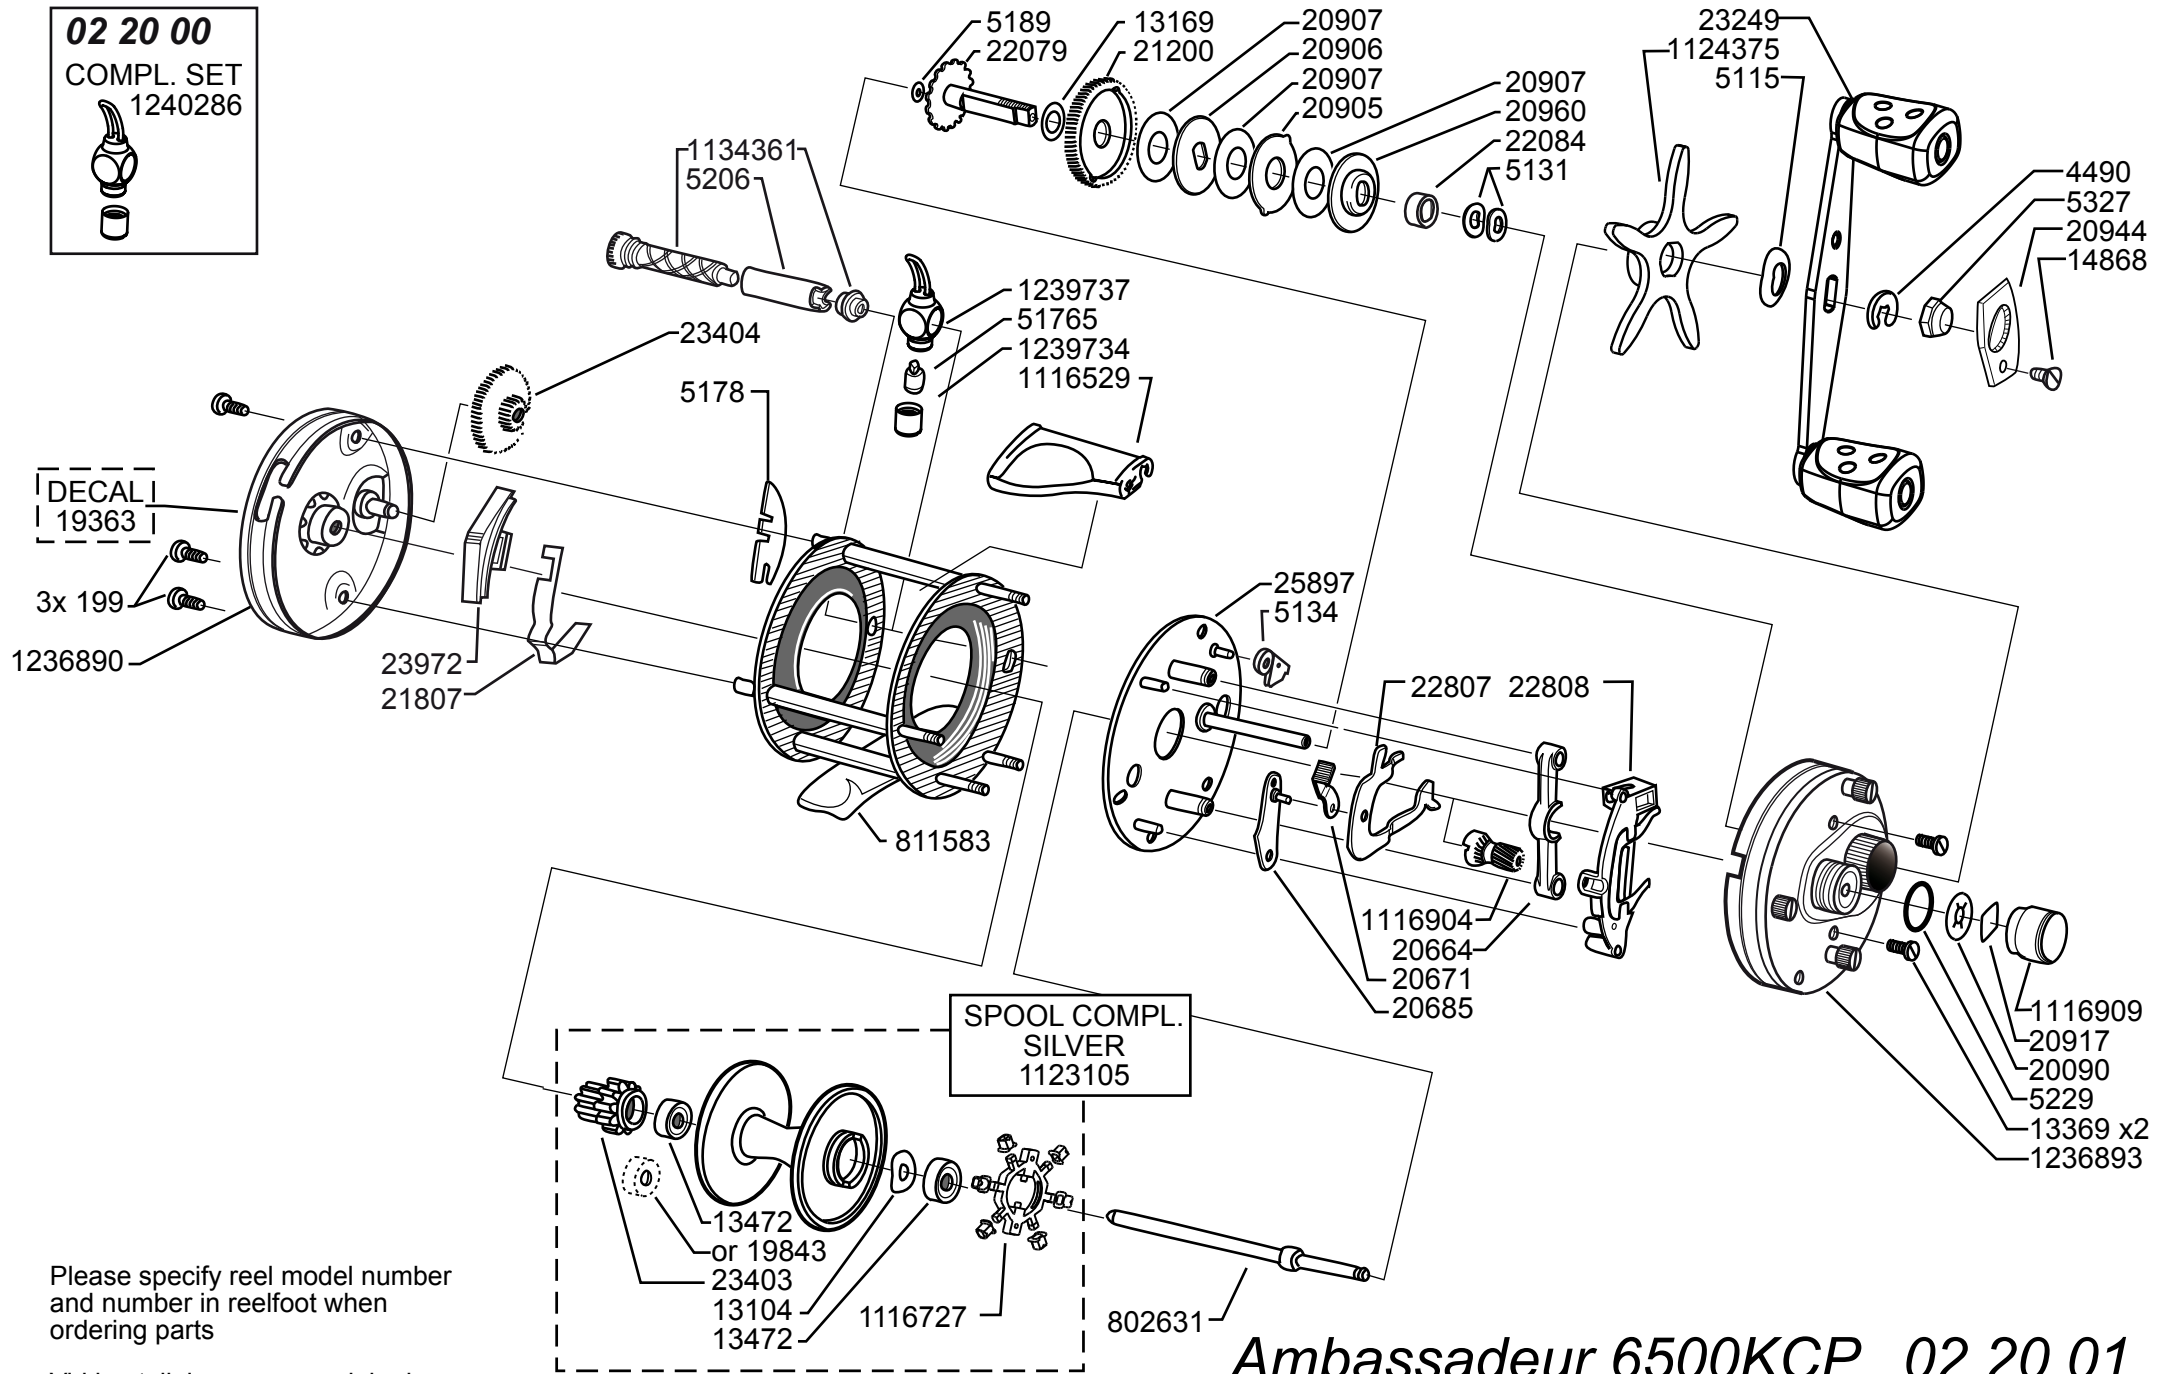

**02 20 00**  
 COMPL. SET  
 1240286

Please specify reel model number and number in reelfoot when ordering parts

Vid beställning av reservdelar bör alltid rulltyp och nummerbeteckning under rullfoten anges

**Ambassadeur 6500KCP 02 20 01**

1236554 Pink

34-12828-1