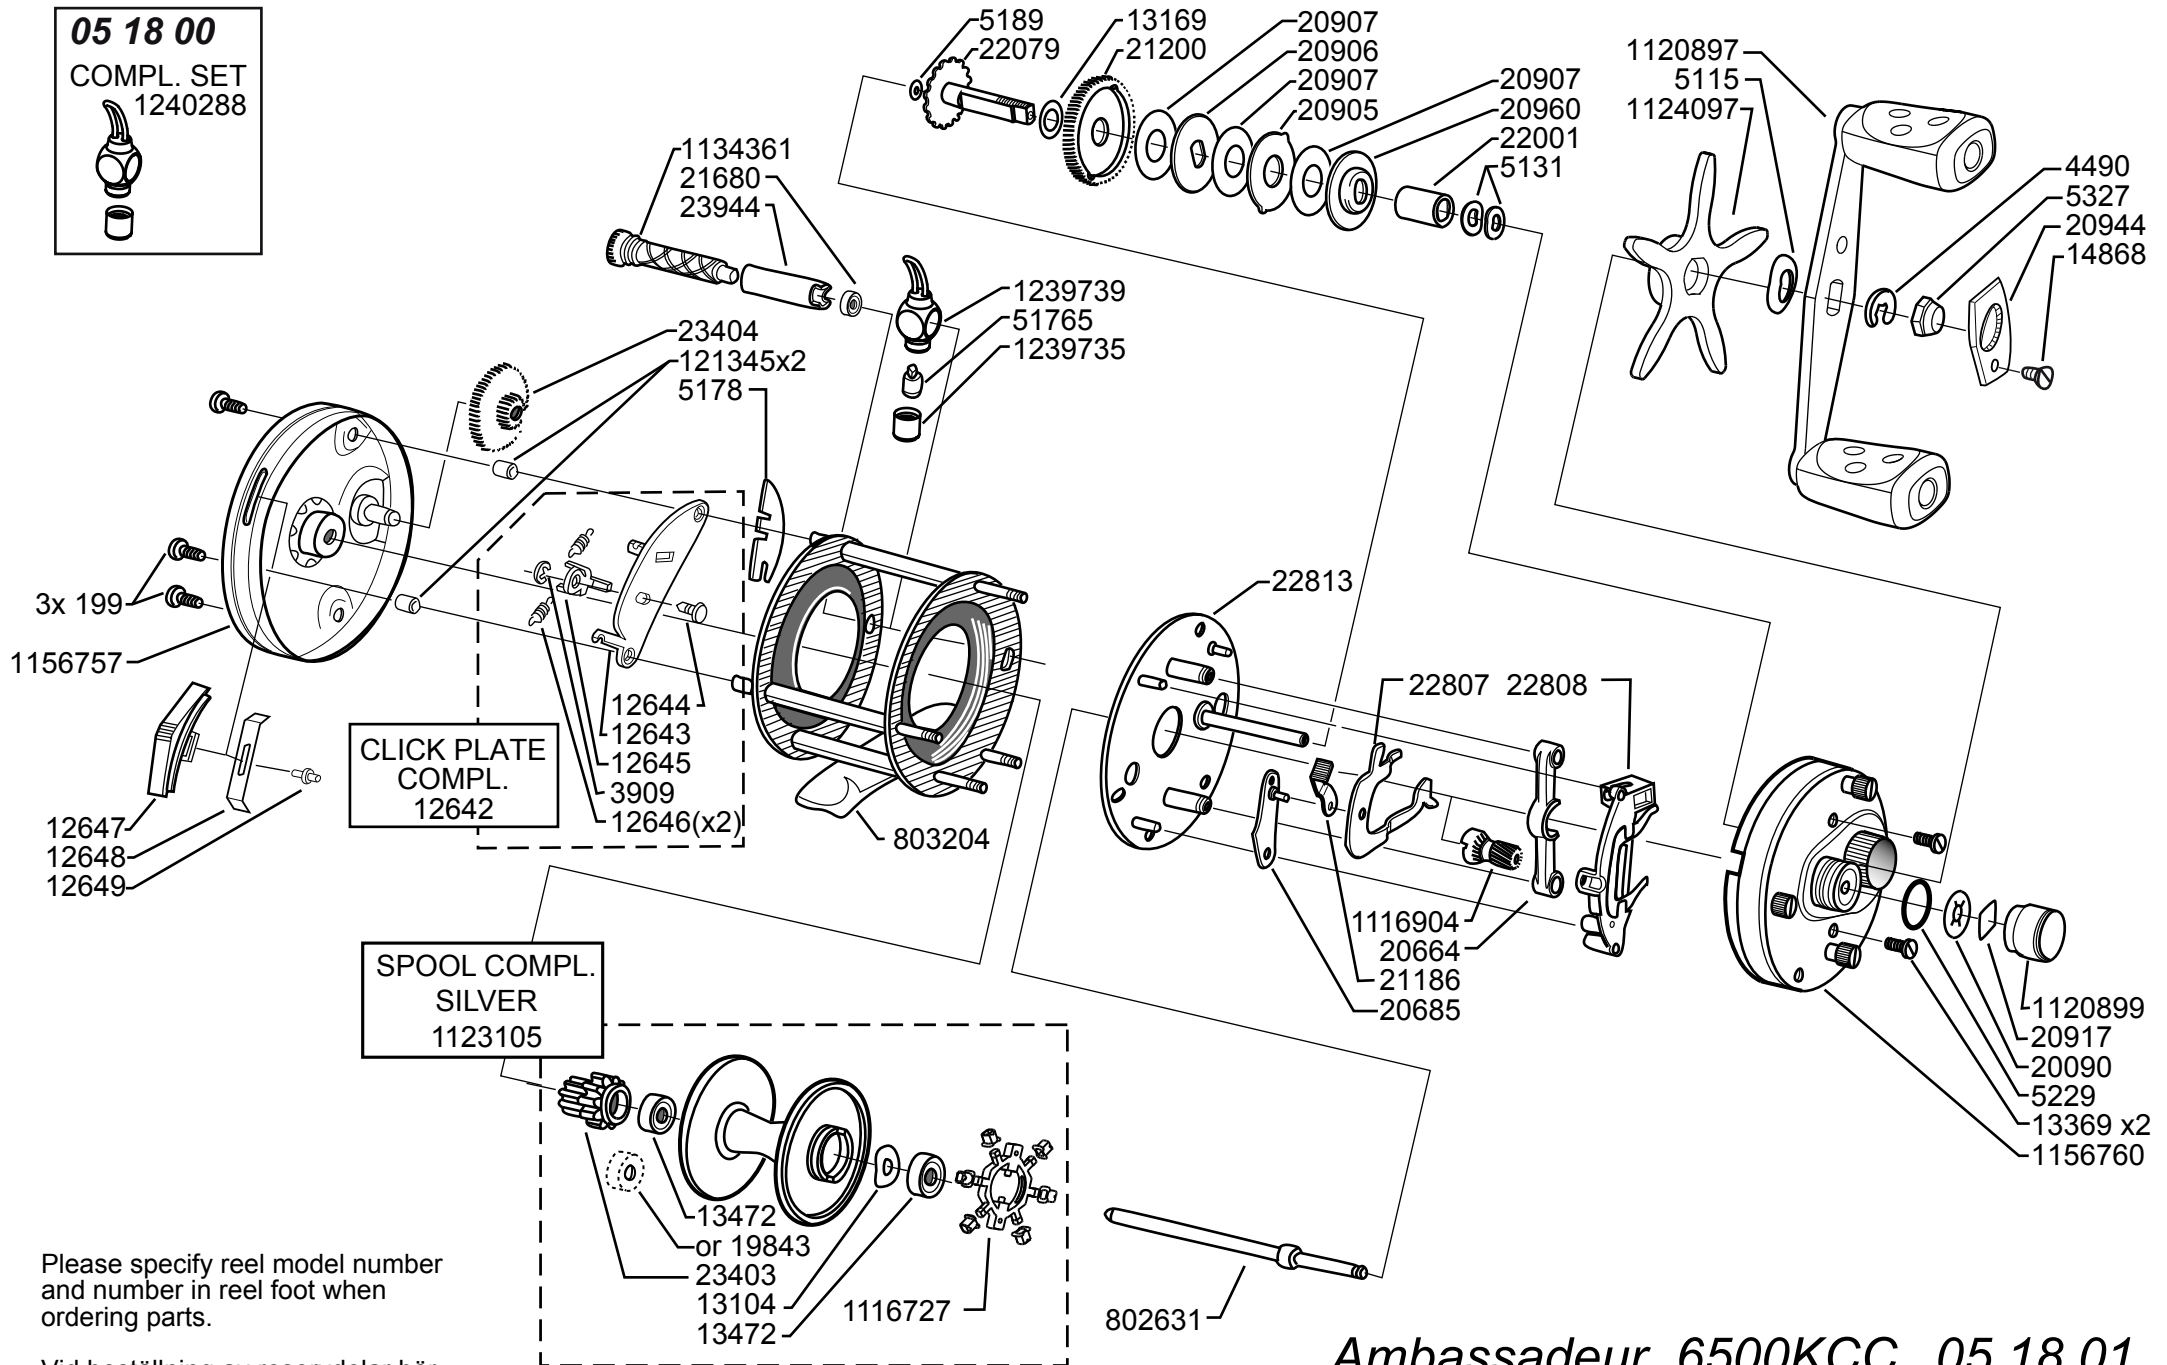

05 18 00

COMPL. SET
1240288

Please specify reel model number and number in reel foot when ordering parts.

Vid beställning av reservdelar bör alltid rulltyp och nummerbeteckning under rullfoten anges.

Ambassadeur 6500KCC 05 18 01

1156523 Blue

34-12647-1