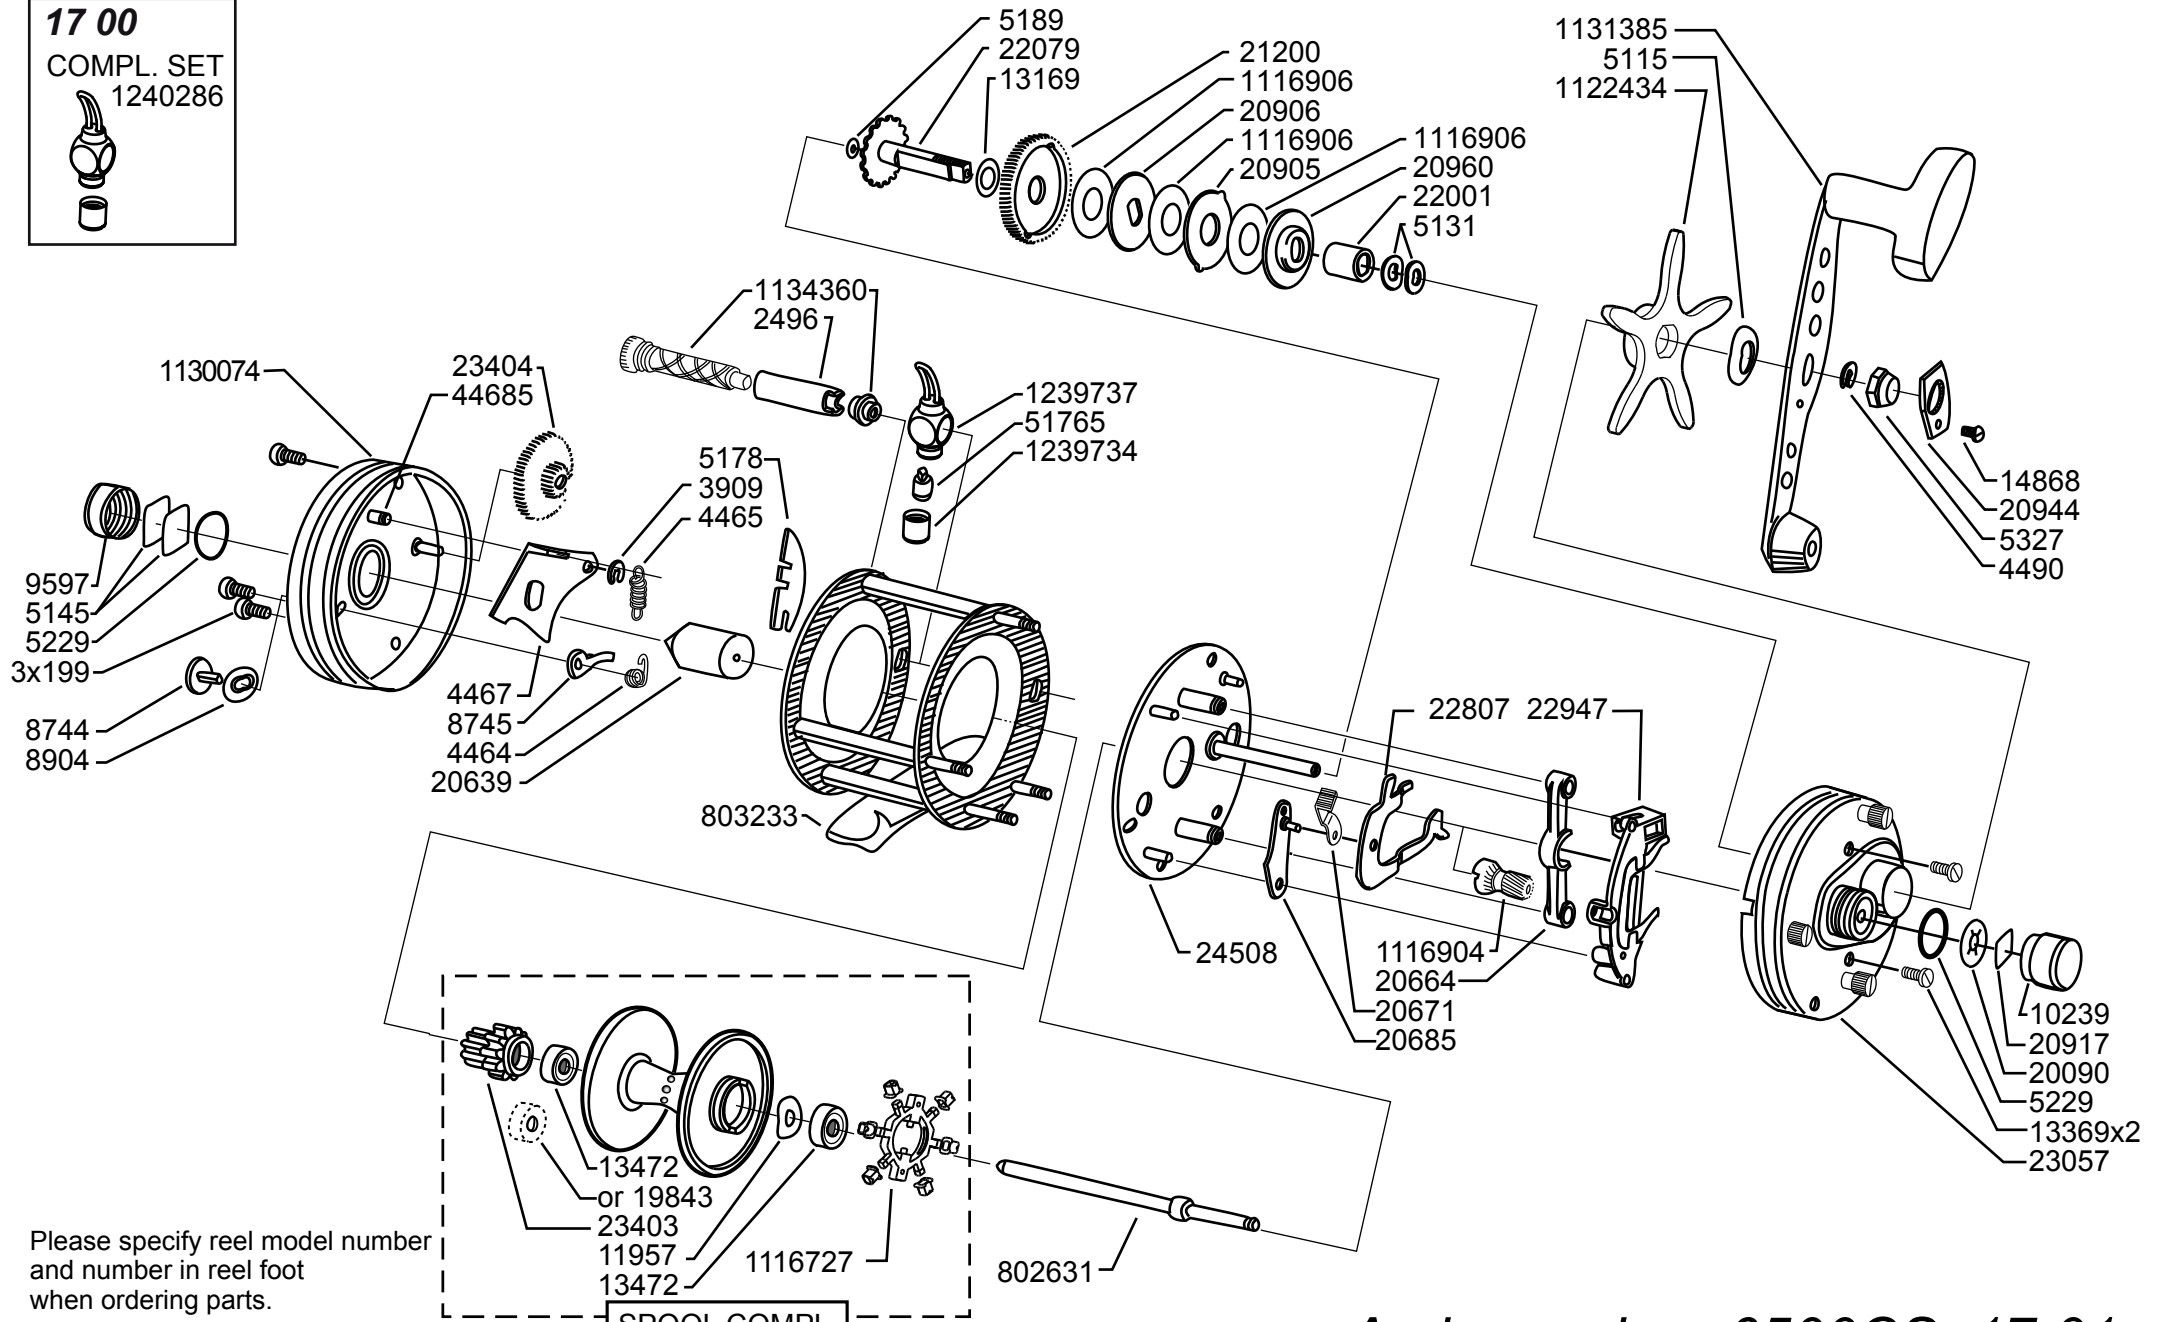

17 00
COMPL. SET
1240286

SPOOL COMPL.
SILVER
1130079

Please specify reel model number and number in reel foot when ordering parts.

Vid beställning av reservdelar bör alltid rulltyp och nummerbeteckning under rullfoten anges.

Ambassadeur 6500CS 17 01

1130044 Green

34-12553-3