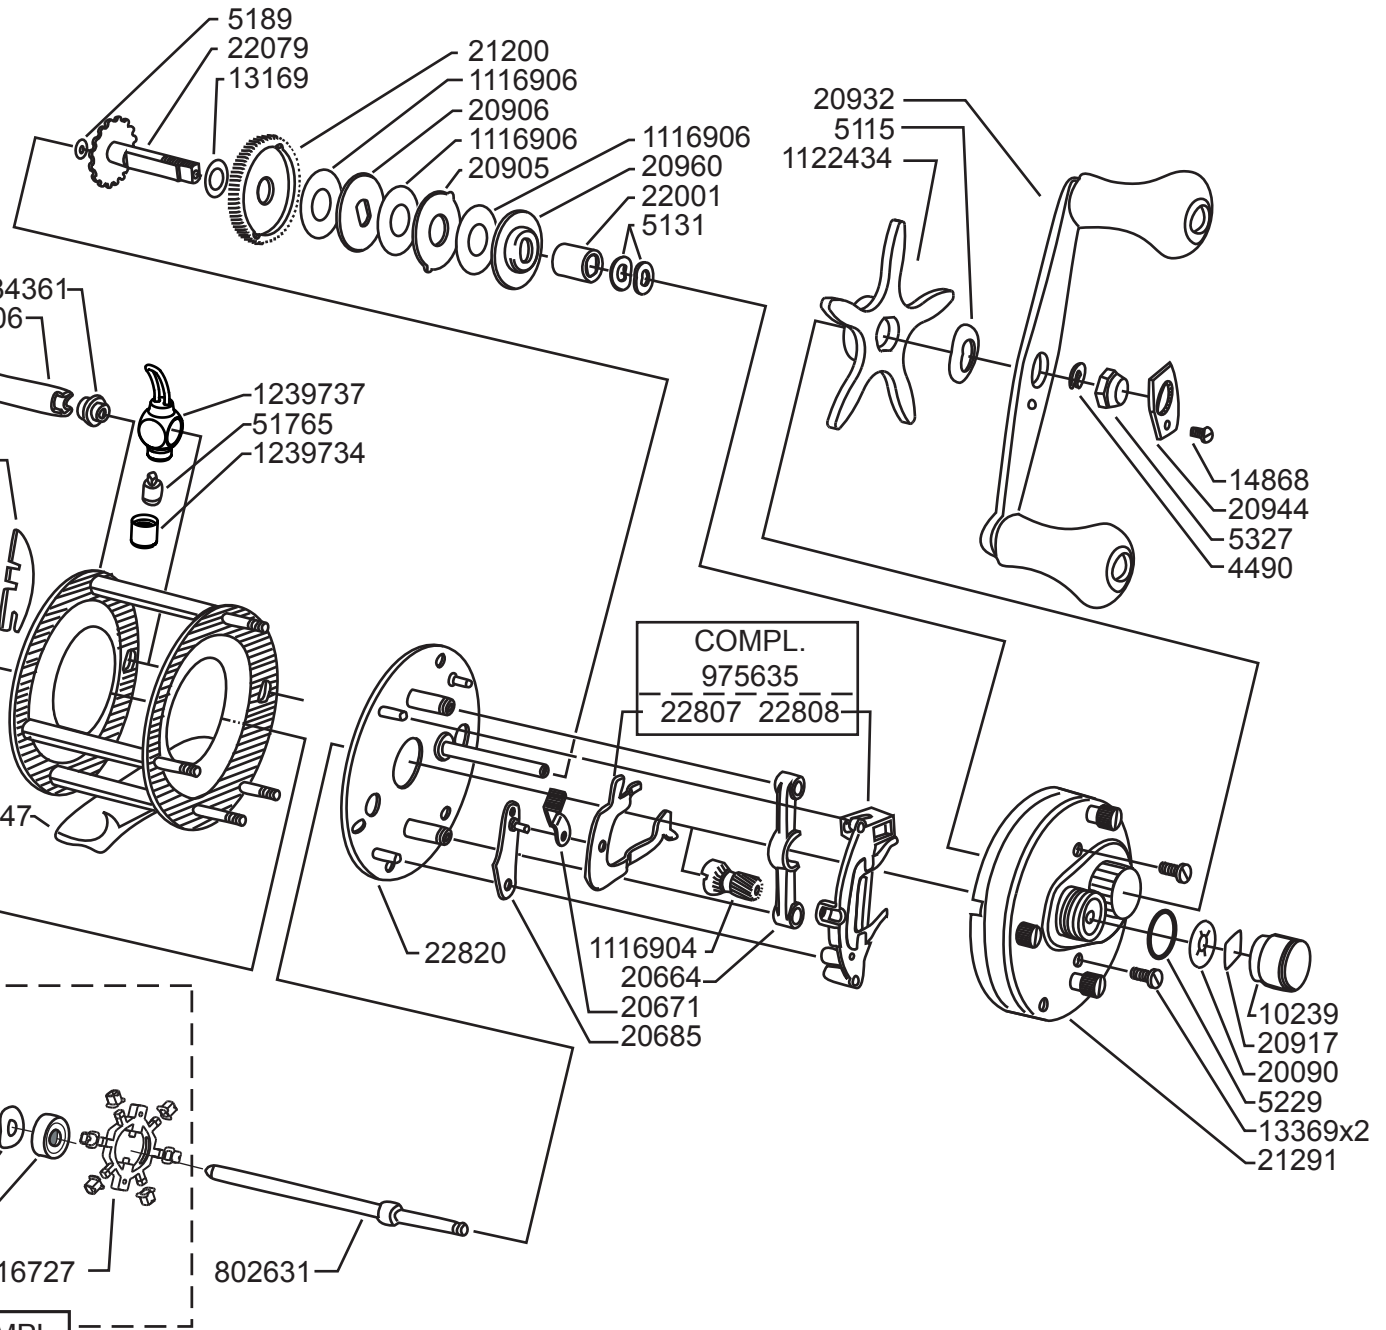

01 04

5152
4490
19373

SPOOL COMPL.
970450

01 05

20848
22567

01 06

COMPL. SET
1240286

Please specify reel model number and number in reelfoot when ordering parts

Vid beställning av reservdelar bör alltid rulltyp och nummer-beteckning under rullfoten anges

Ambassadeur 6500 CS Rocket 01 07

1013985 Silver blue

34-11915-6