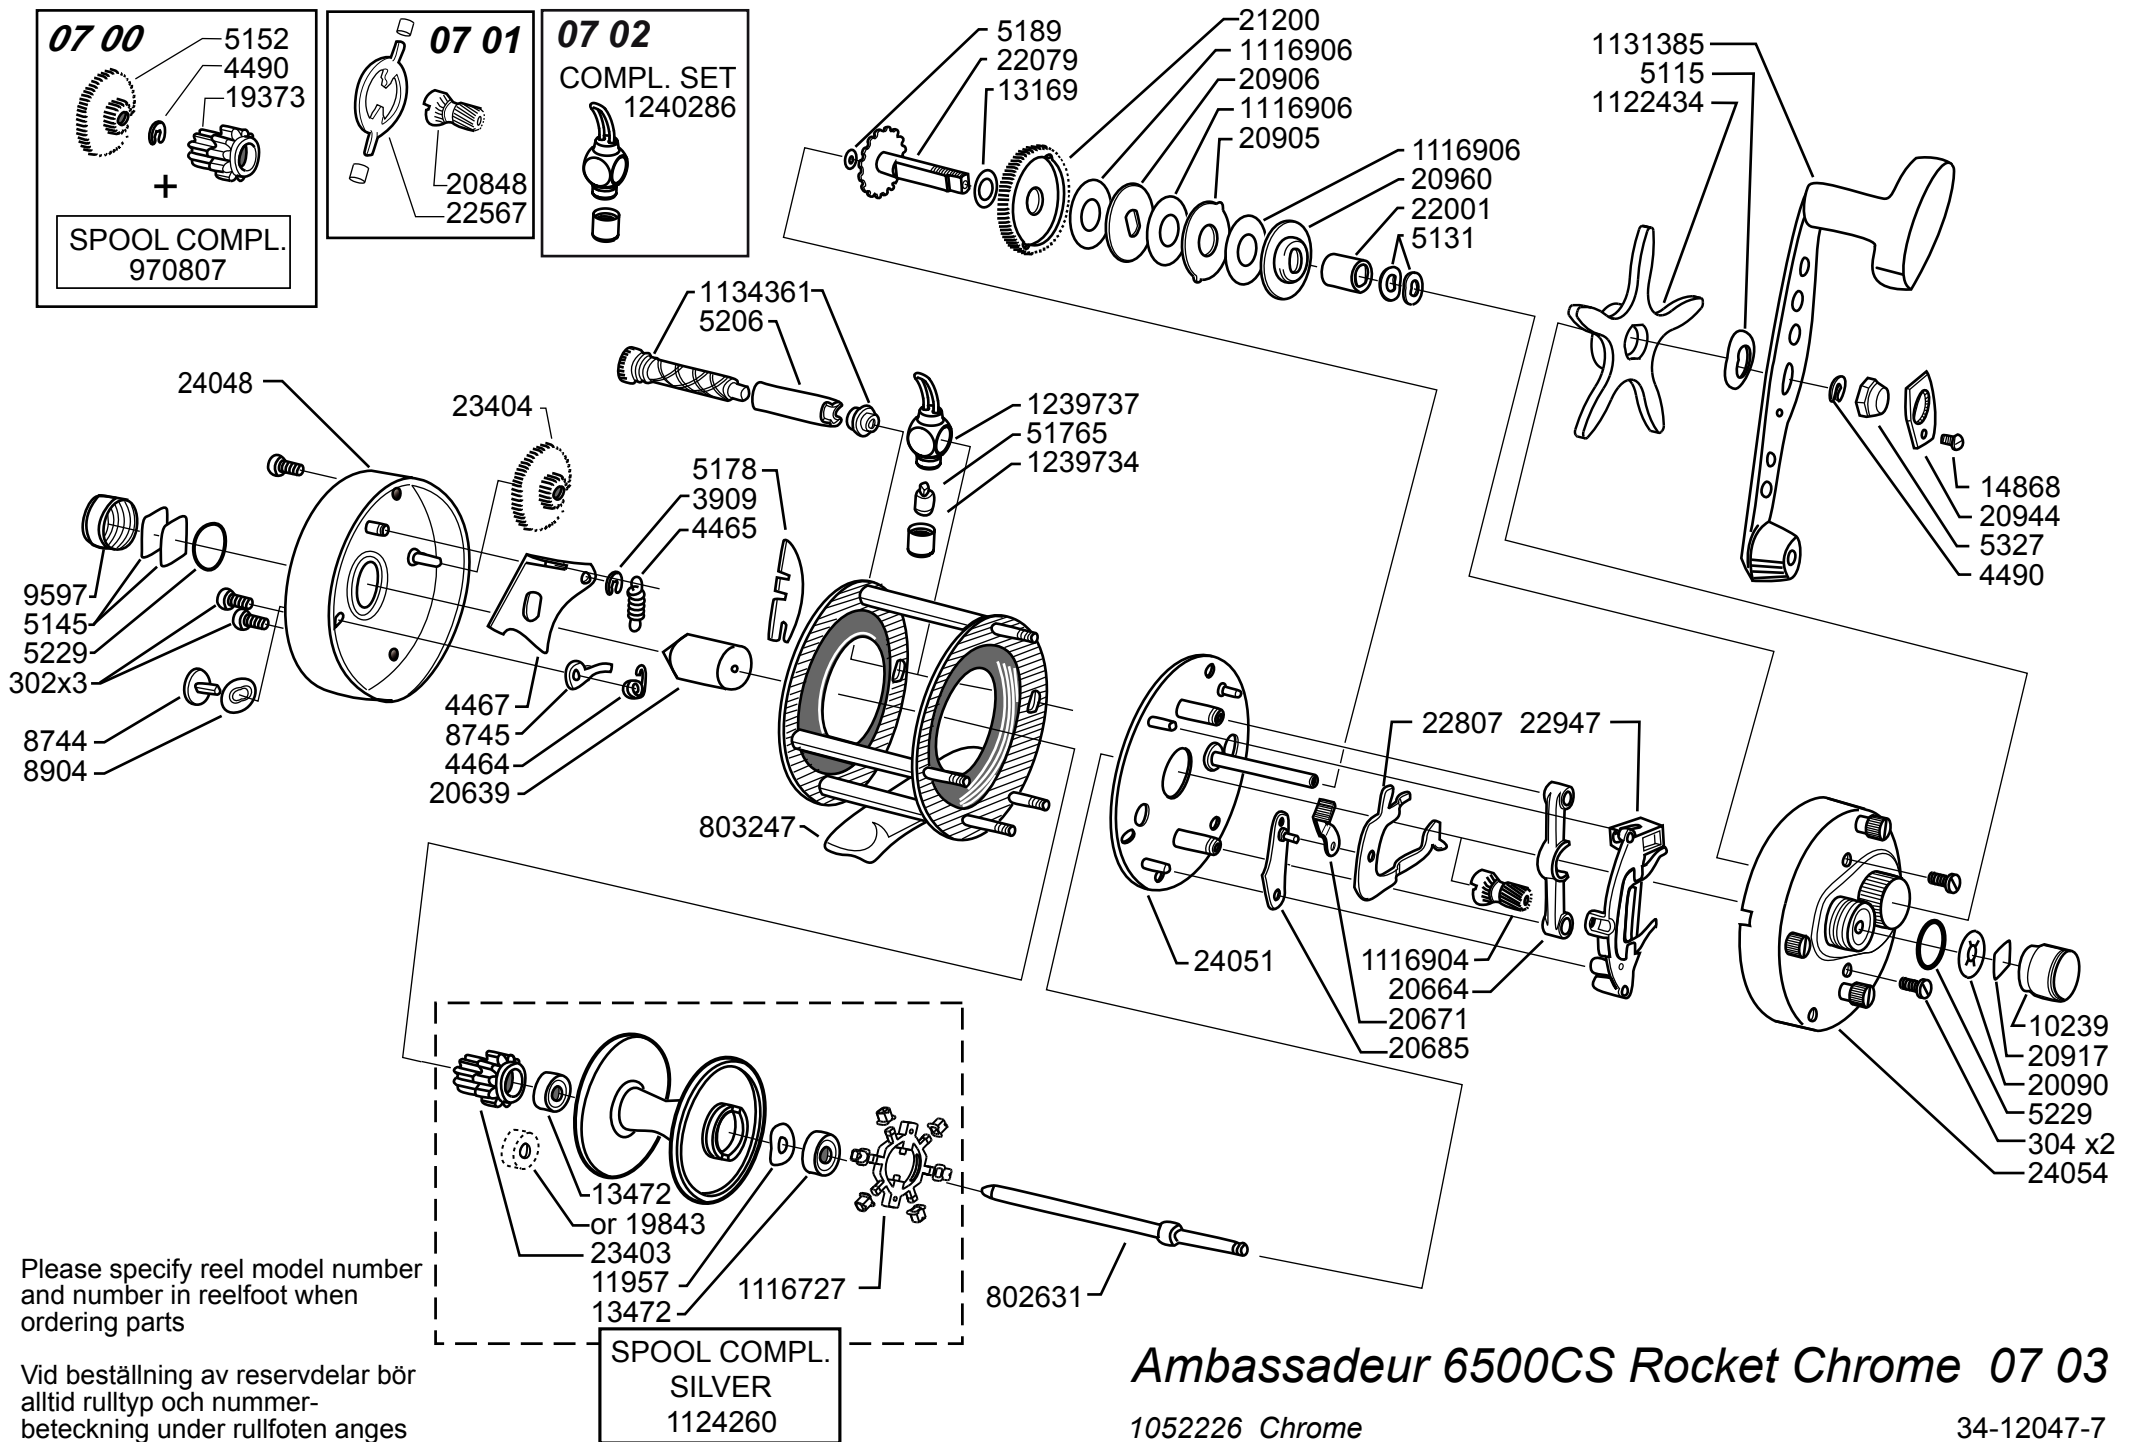

07 00

5152
4490
19373

+

SPOOL COMPL.
970807

07 01

20848
22567

07 02

COMPL. SET
1240286

Please specify reel model number and number in reelfoot when ordering parts

Vid beställning av reservdelar bör alltid rulltyp och nummerbeteckning under rullfoten anges

Ambassadeur 6500CS Rocket Chrome 07 03

1052226 Chrome

34-12047-7