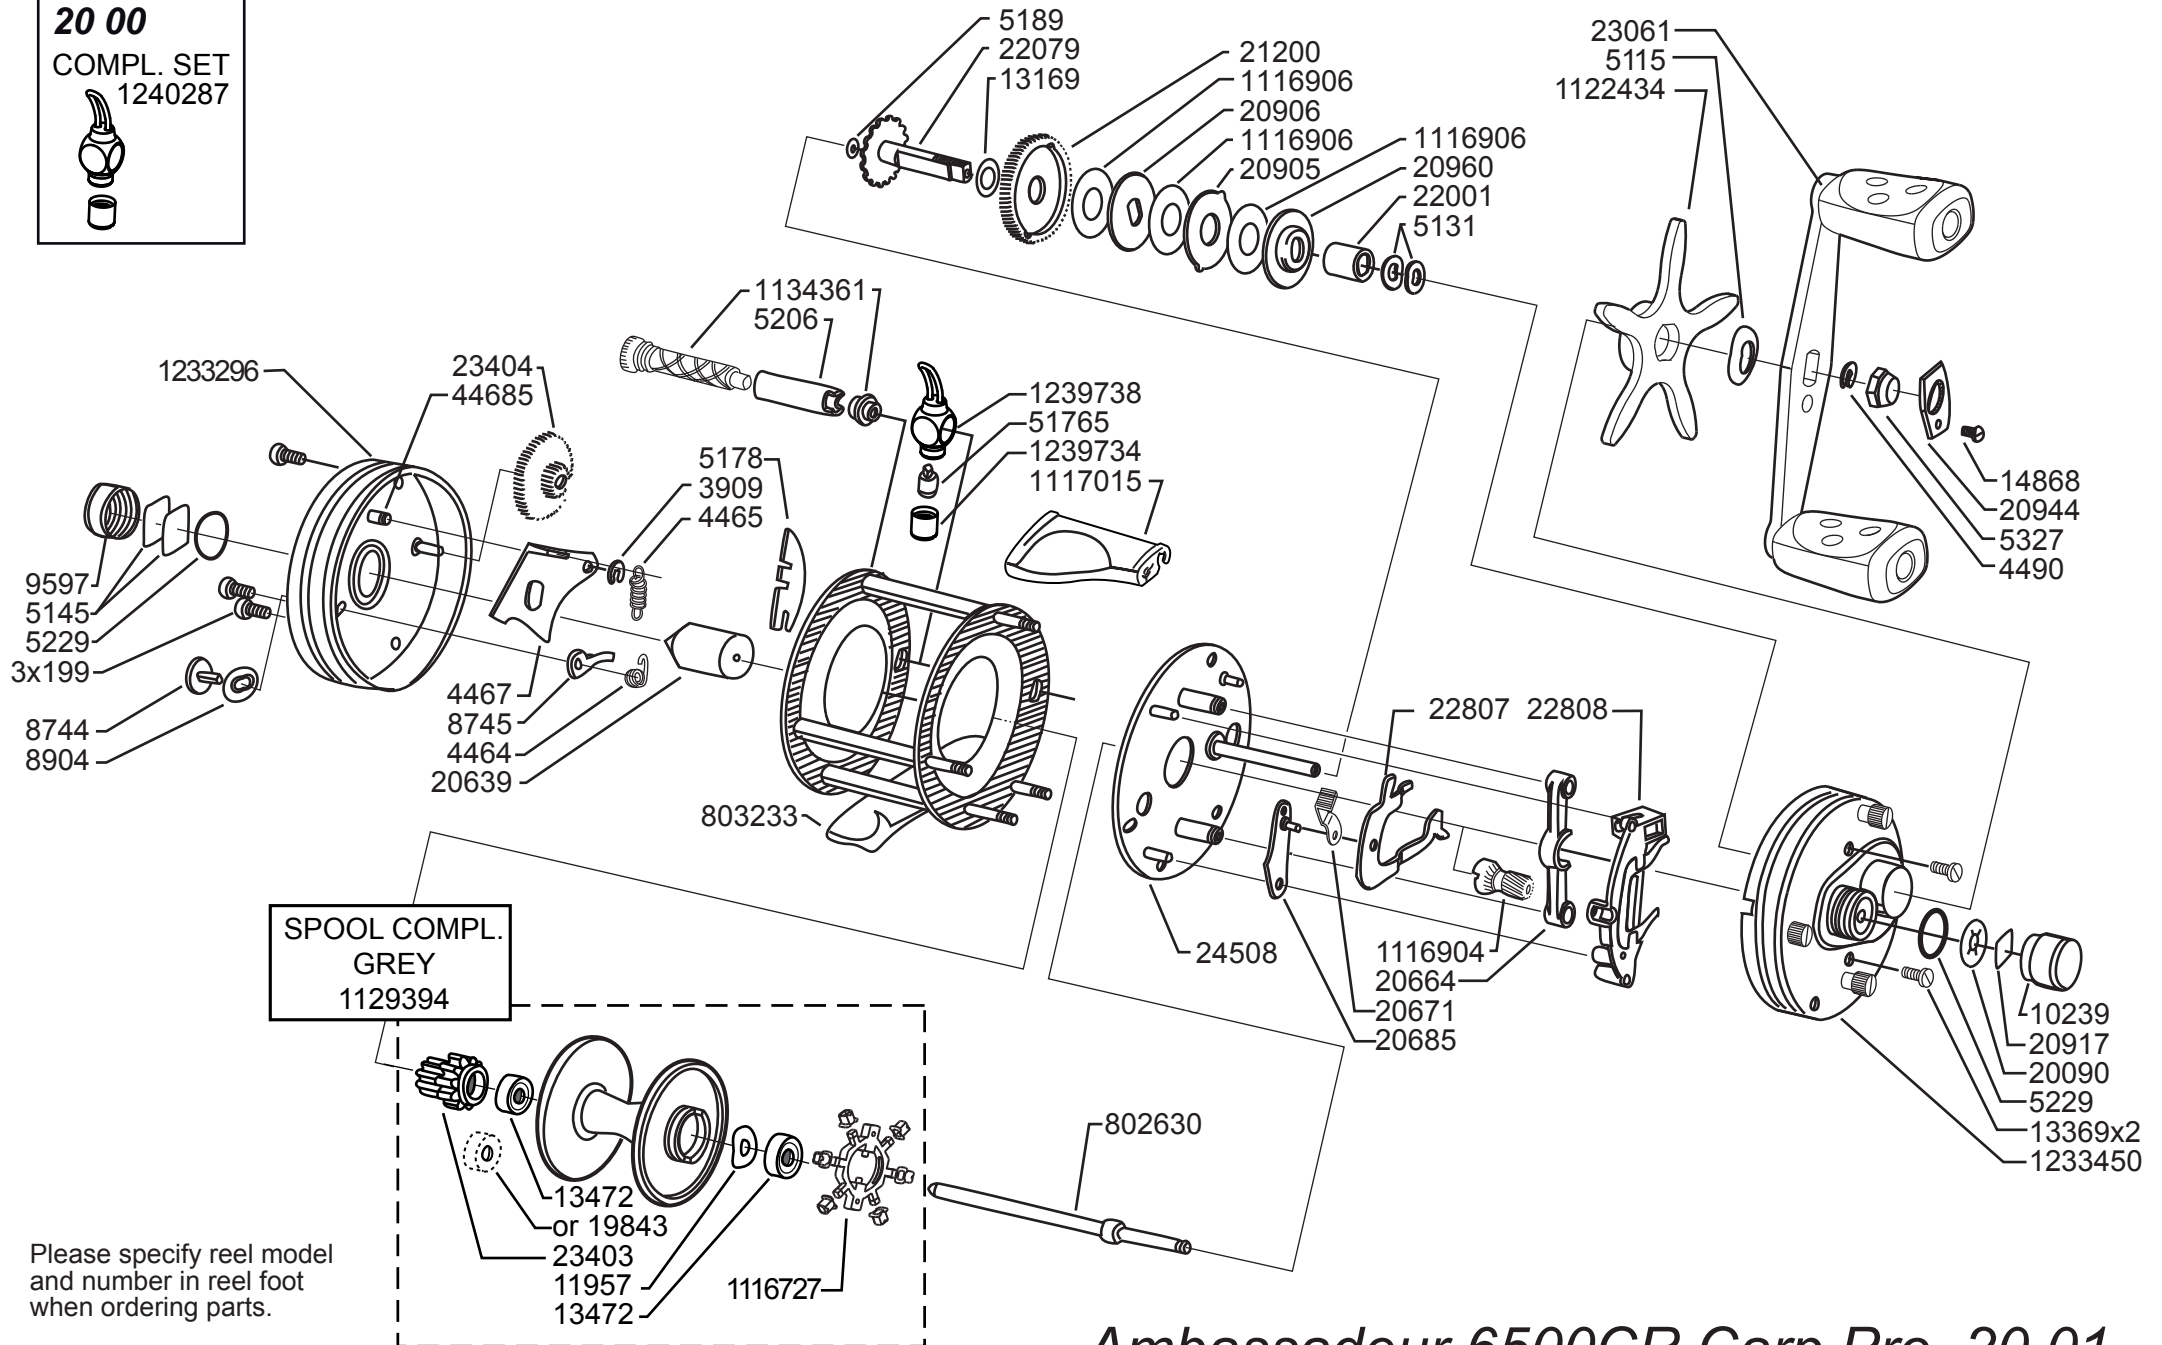

20 00

COMPL. SET
1240287

SPOOL COMPL.
GREY
1129394

Please specify reel model
and number in reel foot
when ordering parts.

Vid beställning av reservdelar
bör alltid rulltyp och nummer-
beteckning i rullfoten anges.

Ambassadeur 6500CR Carp Pro 20 01

1225796 Bourdeaux

34-12820-1