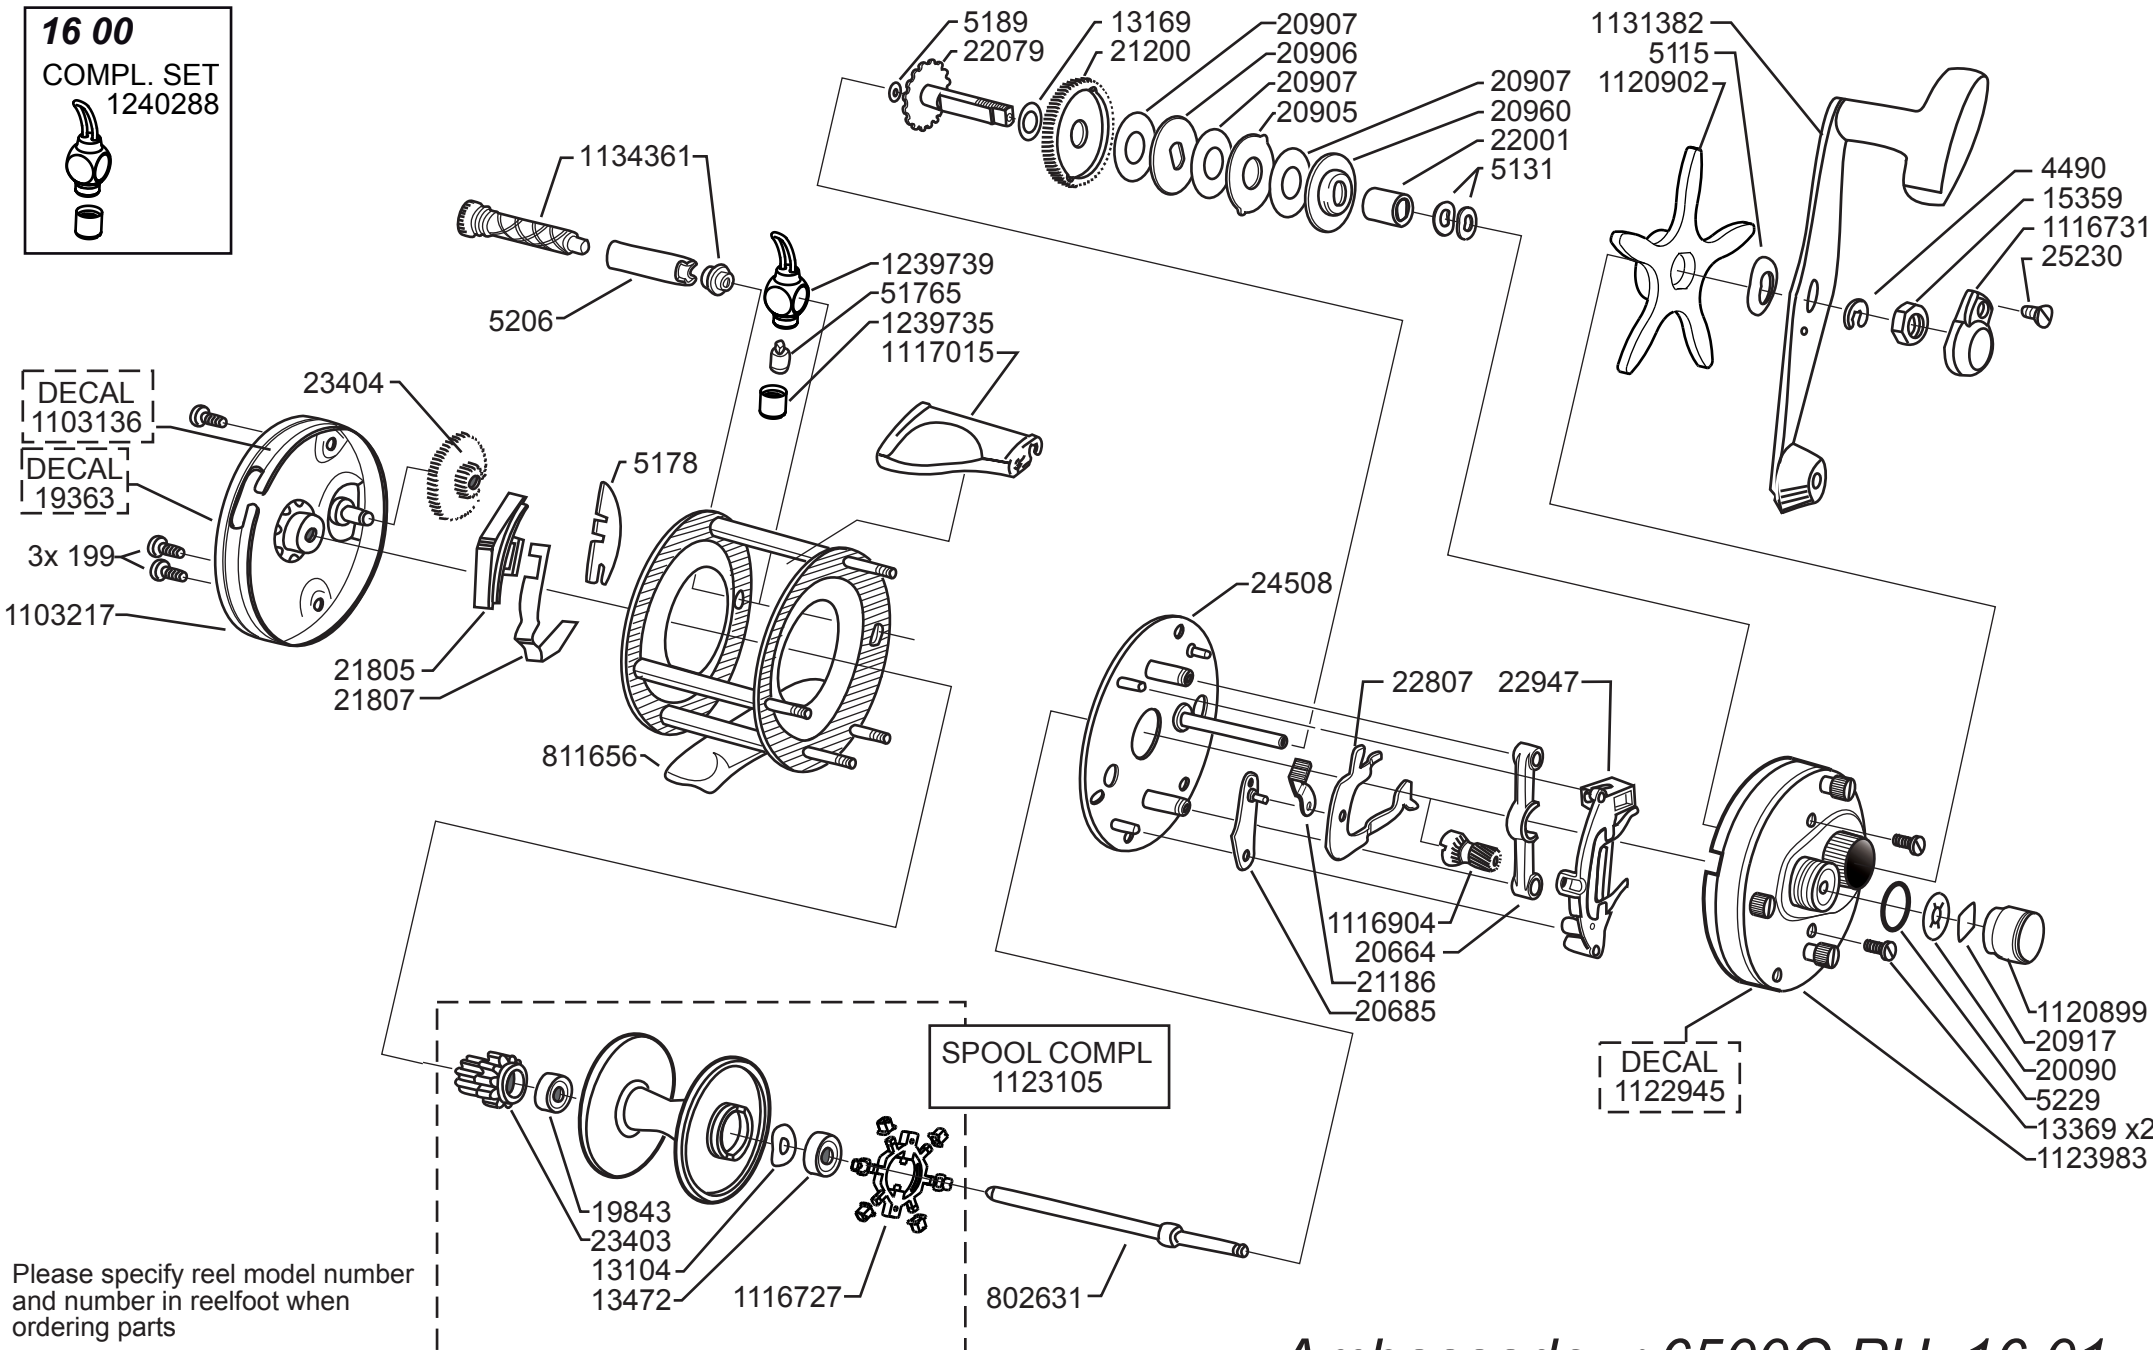

16 00
COMPL. SET
1240288

Please specify reel model number and number in reelfoot when ordering parts

Vid beställning av reservdelar bör alltid rulltyp och nummerbeteckning under rullfoten anges

Ambassadeur 6500C PH 16 01

1122600 Black

34-12501-5