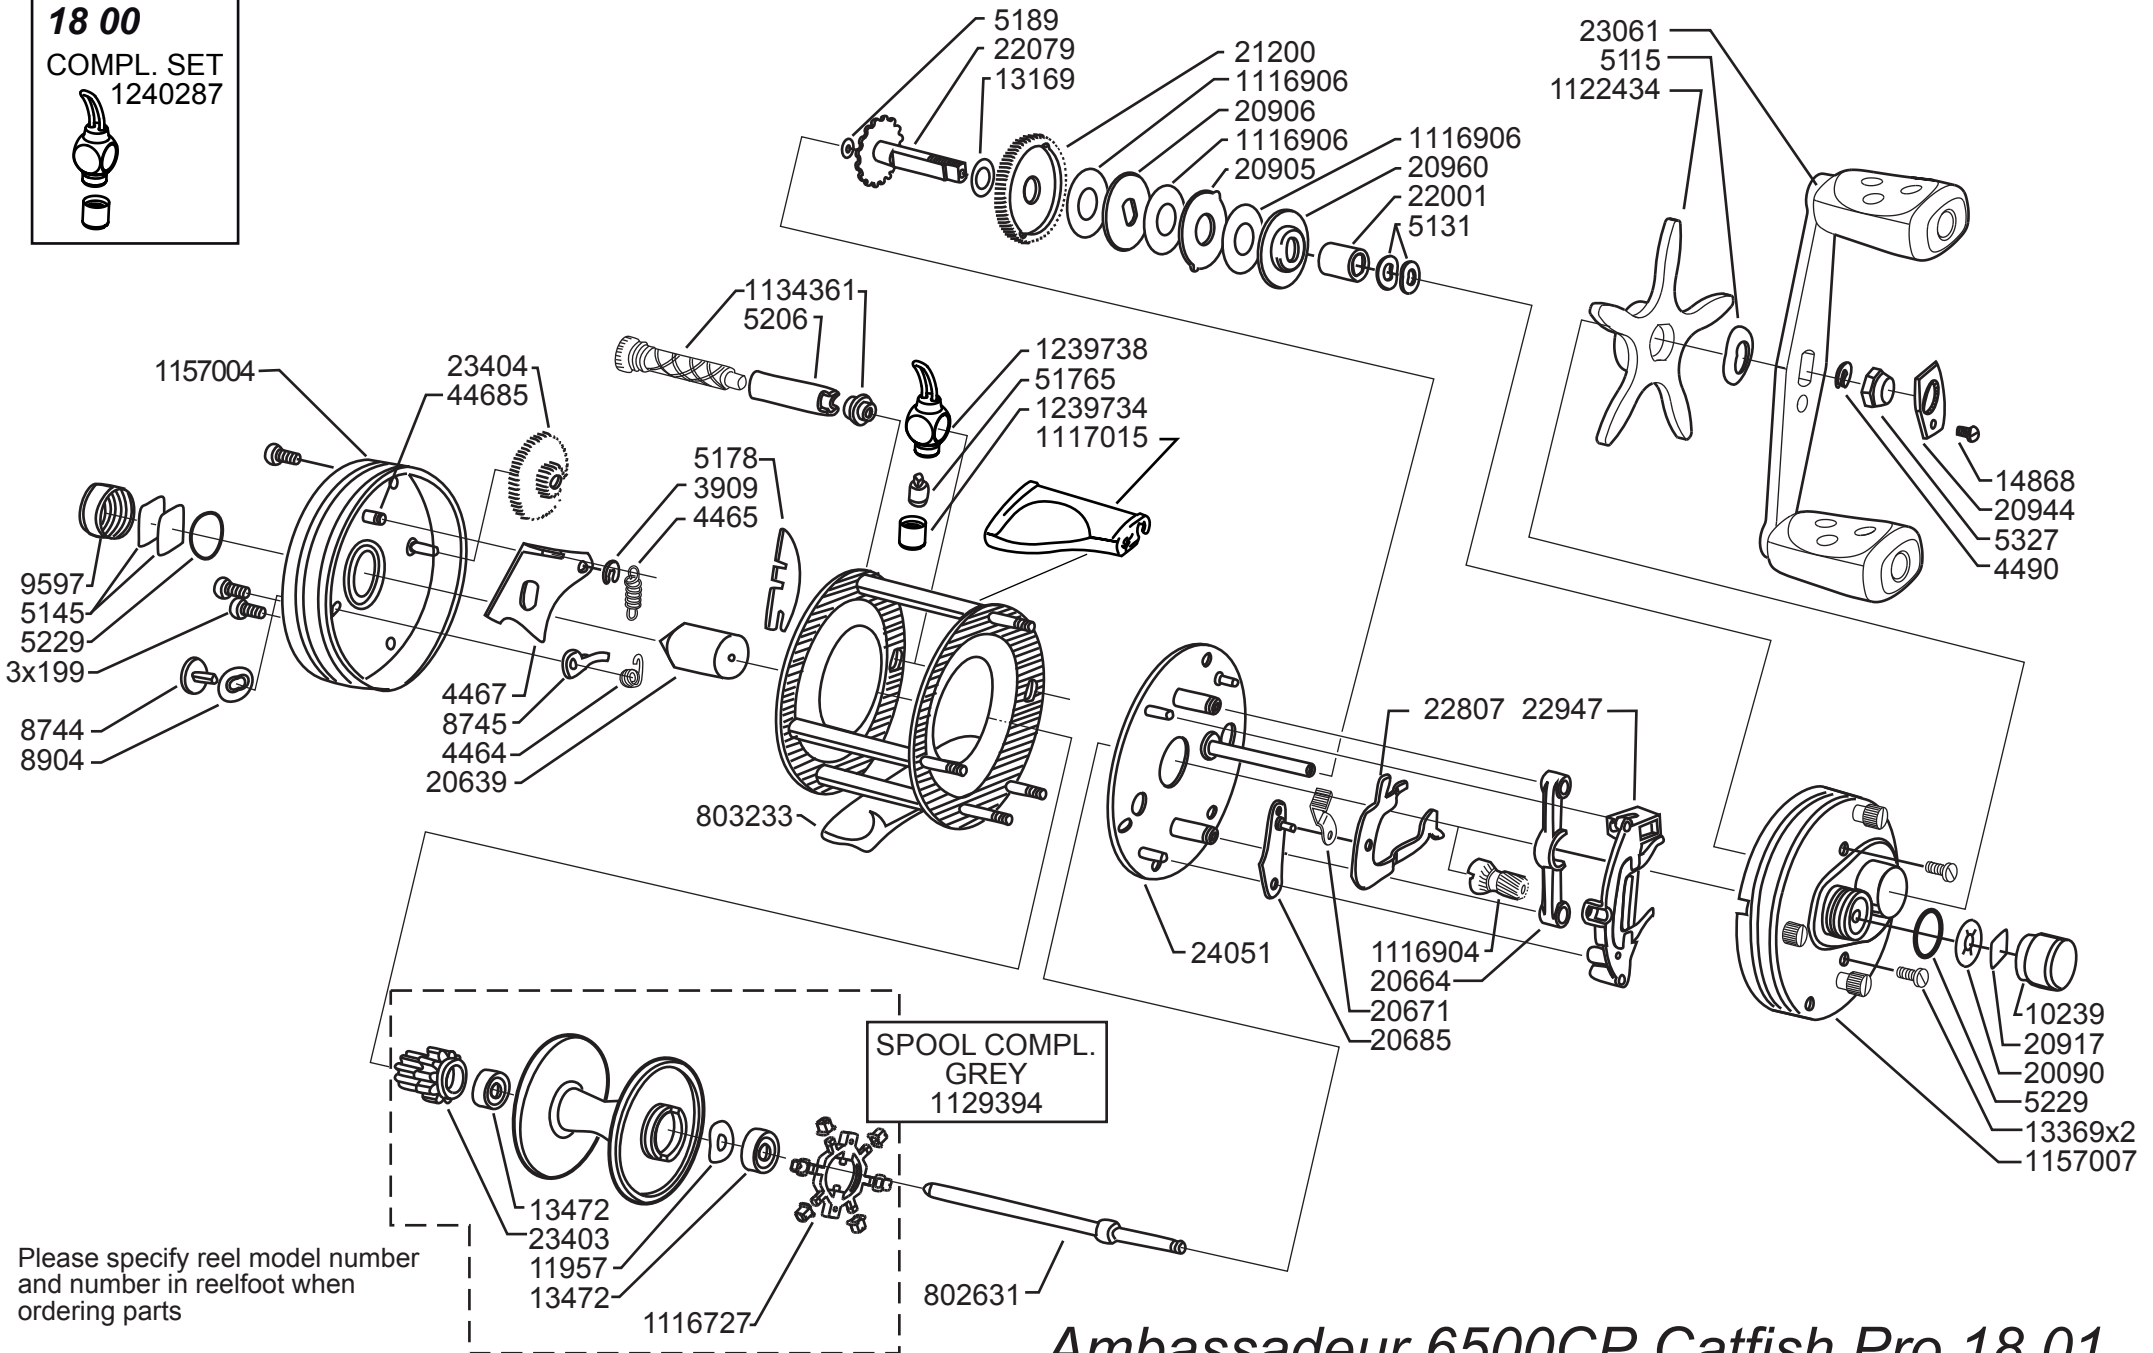

18 00

COMPL. SET
1240287

Please specify reel model number and number in reelfoot when ordering parts

Vid beställning av reservdelar bör alltid rulltyp och nummerbeteckning under rullfoten anges

Ambassadeur 6500CP Catfish Pro 18 01

1156762 Black

34-12658-1