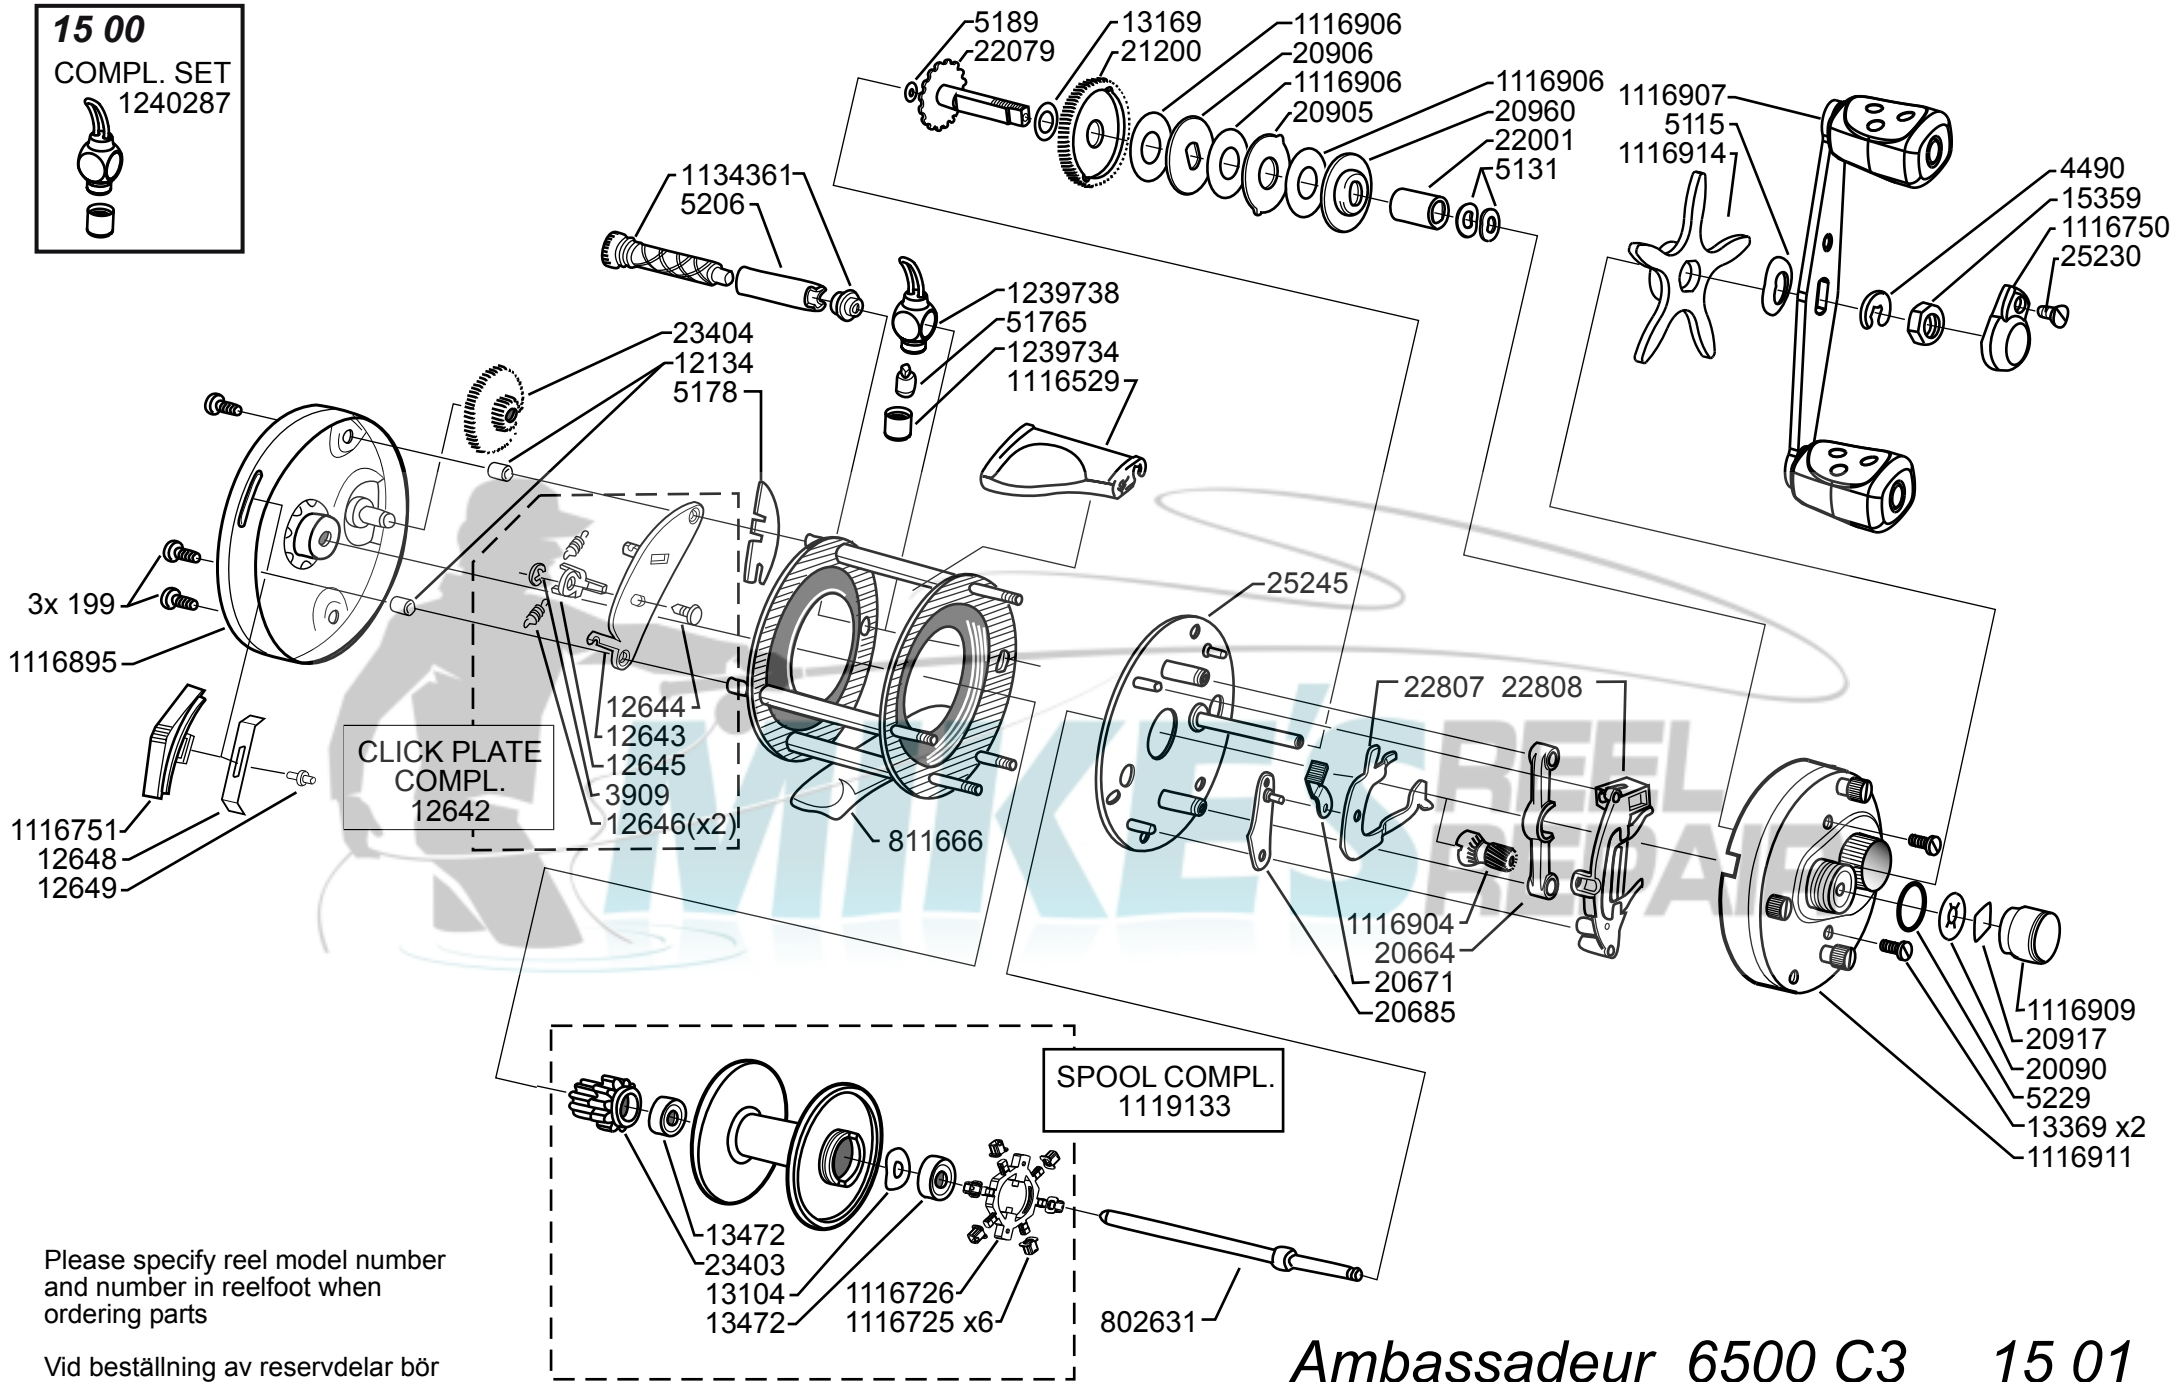

15 00
COMPL. SET
1240287

Please specify reel model number and number in reelfoot when ordering parts

Vid beställning av reservdelar bör alltid rulltyp och nummerbeteckning under rullfoten anges

Ambassadeur 6500 C3

15 01

1115458 Bright Silver

34-12459-3