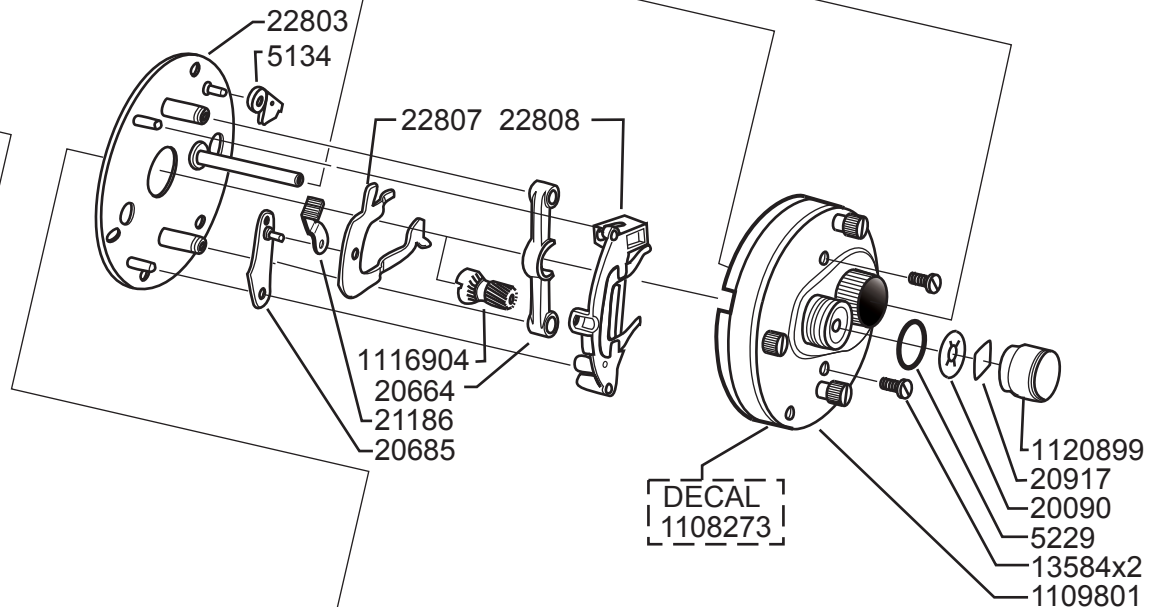

SPOOL COMPL.
SILVER
1126047

Please specify reel model number and number in reelfoot when ordering parts

Vid beställning av reservdelar bör alltid rulltyp och nummerbeteckning under rullfoten anges

DECAL
1108273

Ambassadeur 6000 Electric Blue 14 01

1109519 Blue

34-12444-5