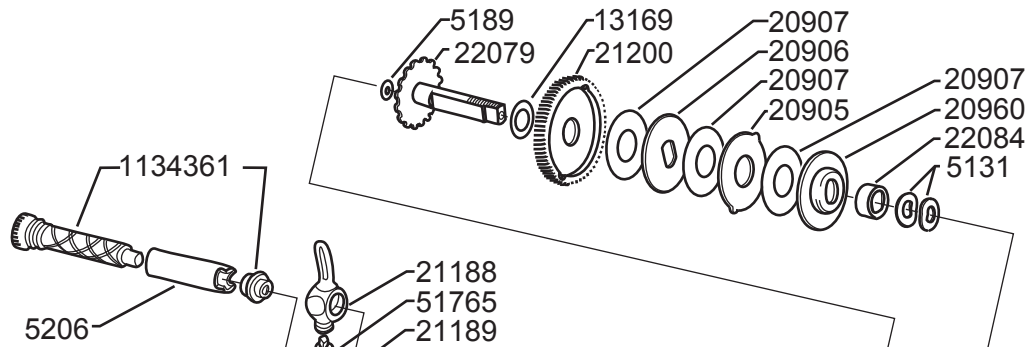

SPOOL COMPL.
SILVER
1126047

Please specify reel model number and number in reelfoot when ordering parts

Vid beställning av reservdelar bör alltid rulltyp och nummerbeteckning under rullfoten anges

DECAL
1108273

Ambassadeur 6000 Electric Blue 14 01

1109519 Blue

34-12444-5