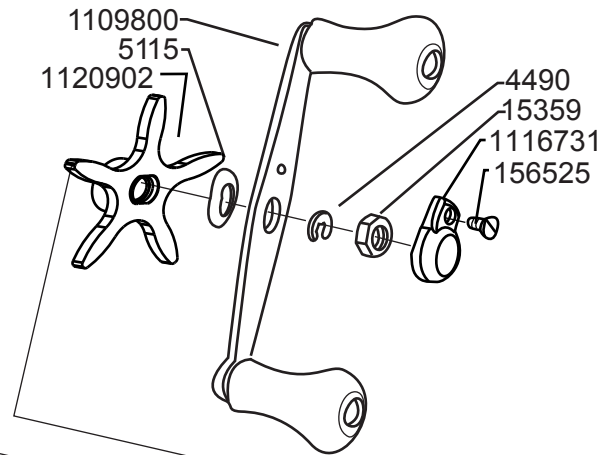

SPOOL COMPL.
SILVER
1126047

Please specify reel model number and number in reelfoot when ordering parts

Vid beställning av reservdelar bör alltid rulltyp och nummerbeteckning under rullfoten anges

DECAL
1108273

Ambassadeur 6000 Electric Blue 14 01

1109519 Blue

34-12444-5