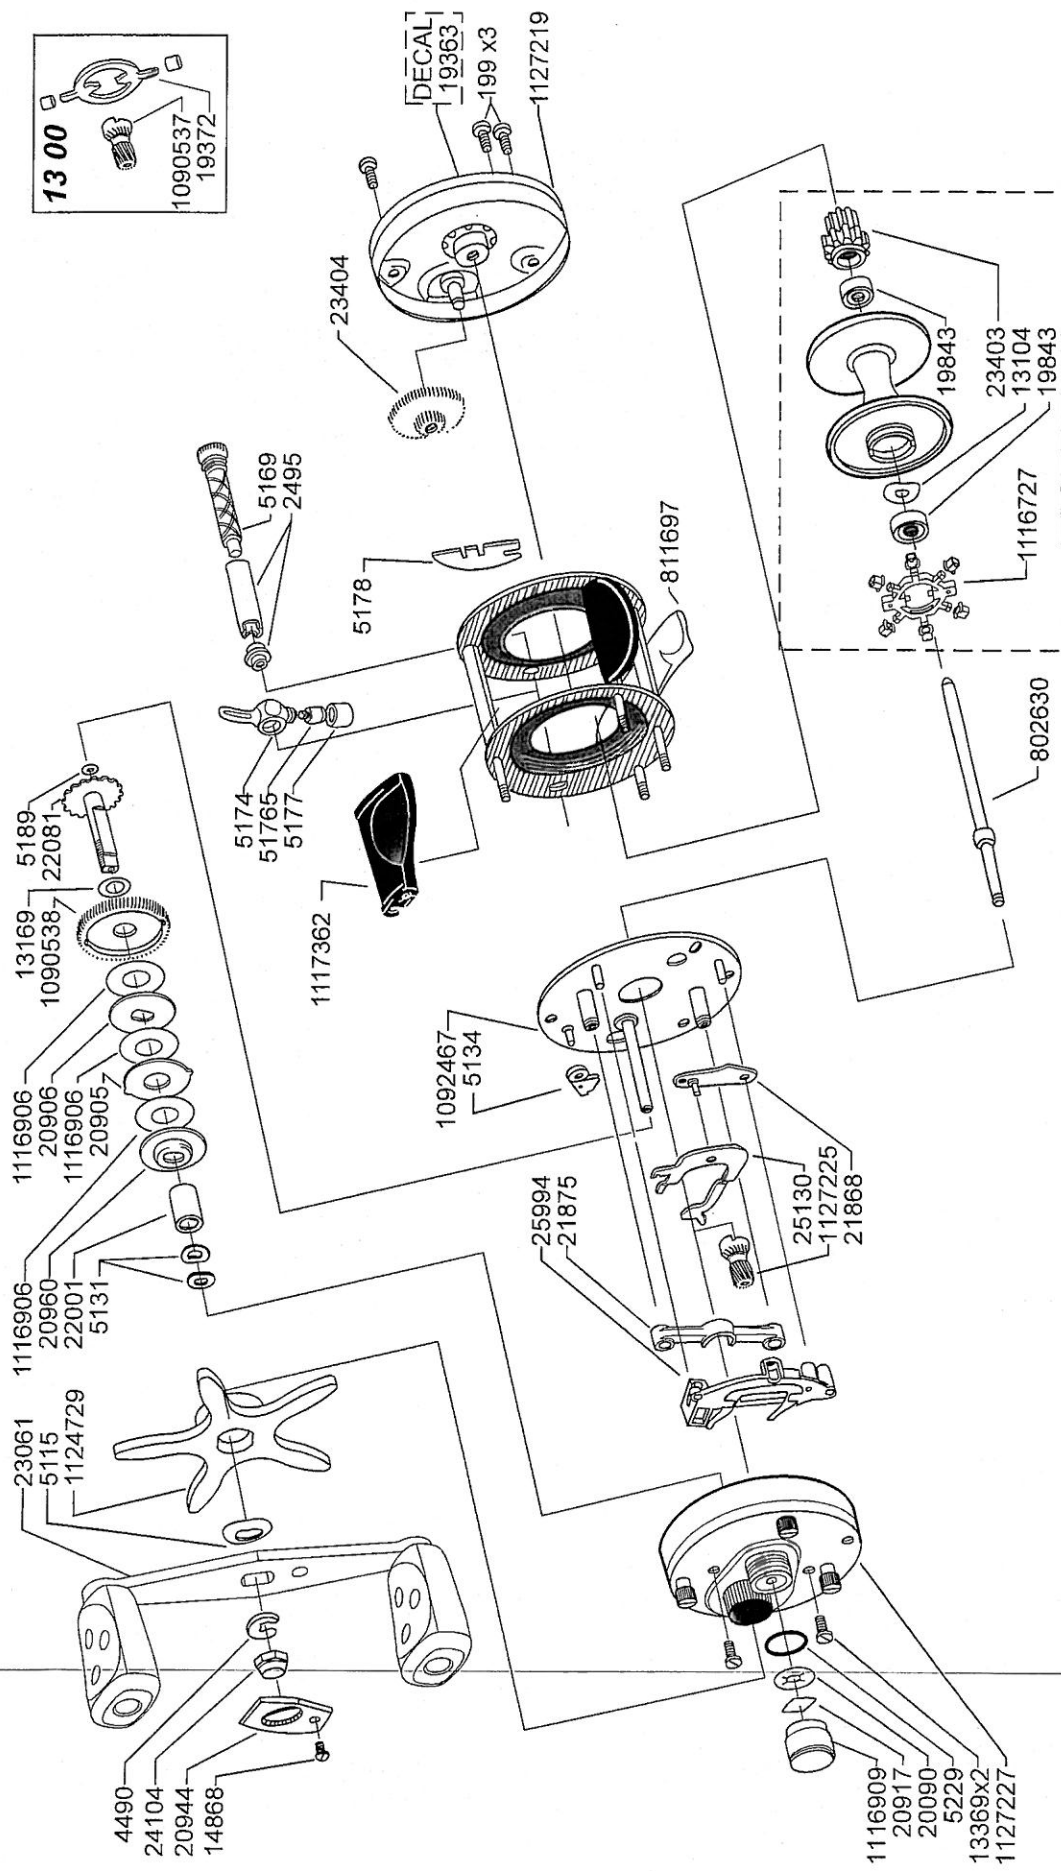

13 00

SPOOL COMPL.
BLACK
1127223

Ambassadeur 5601C JB 13 01

1092501 Black

34-12381-5

Please specify reel model number and number in reelfoot when ordering parts

Vid beställning av reservdelar bör alltid rulltyp och nummerbeteckning under rullfoten anges