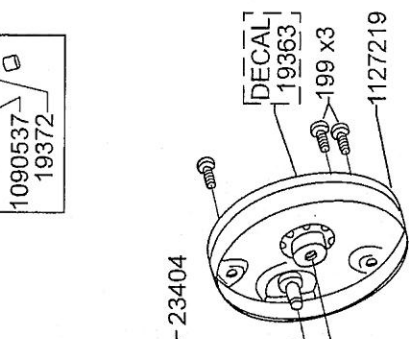

13 00

SPOOL COMPL.
BLACK
1127223

Ambassadeur 5601C JB 13 01

1092501 Black

34-12381-5

Please specify reel model number and number in reelfoot when ordering parts

Vid beställning av reservdelar bör alltid rulltyp och nummerbeteckning under rullfoten anges