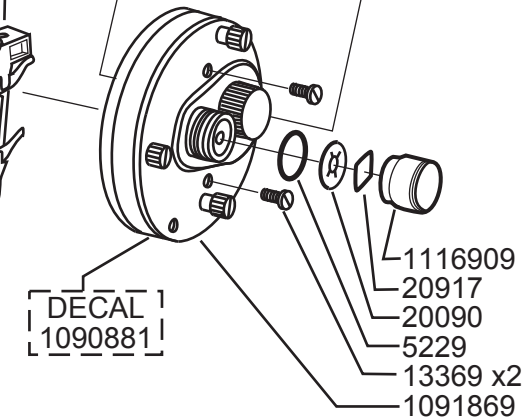

12 00

12 01

COMPL. SET
1240287

SPOOL COMPL.
SILVER
1121032

Please specify reel model number and number in reel foot when ordering parts

Vid beställning av reservdelar bör alltid rulltyp och nummerbeteckning under rullfoten anges

Ambassadeur 5600CL Rocket 12 02

1088269 Sunset Orange

34-12363-3