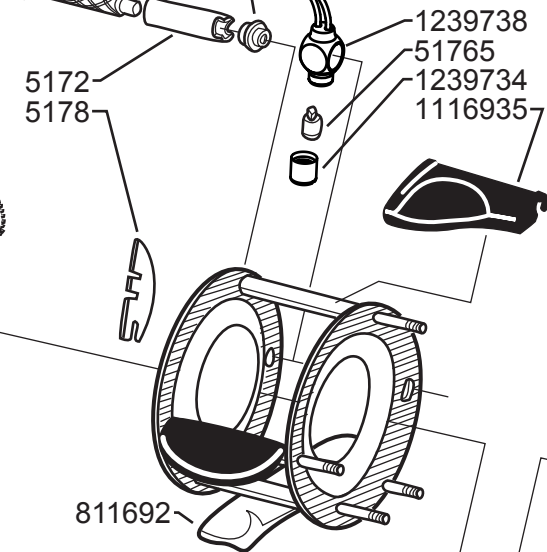

12 00

12 01

COMPL. SET
1240287

SPOOL COMPL.
SILVER
1121032

Please specify reel model number and number in reel foot when ordering parts

Vid beställning av reservdelar bör alltid rulltyp och nummerbeteckning under rullfoten anges

Ambassadeur 5600CL Rocket 12 02

1088269 Sunset Orange

34-12363-3