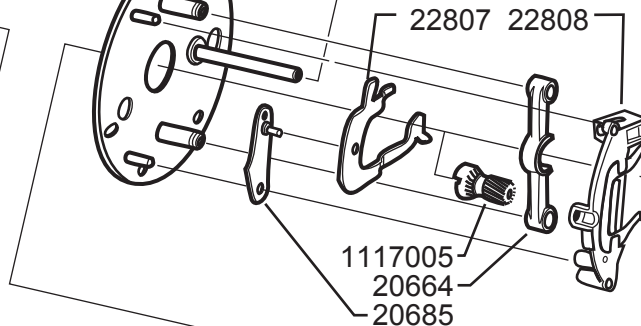

12 00

12 01

COMPL. SET
1240287

SPOOL COMPL.
SILVER
1121032

Please specify reel model number and number in reel foot when ordering parts

Vid beställning av reservdelar bör alltid rulltyp och nummerbeteckning under rullfoten anges

Ambassadeur 5600CL Rocket 12 02

1088269 Sunset Orange

34-12363-3