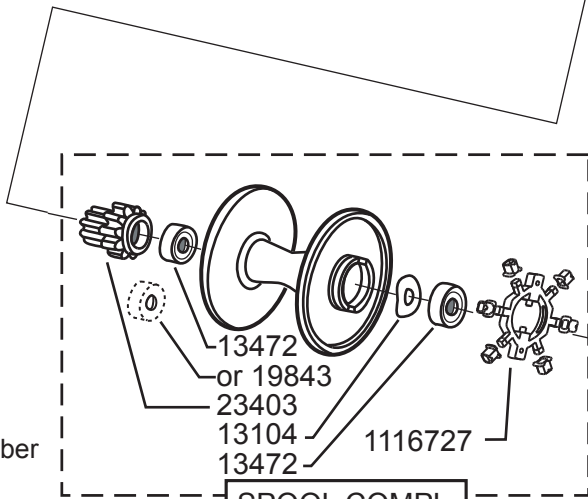

12 00

12 01

COMPL. SET
1240287

SPOOL COMPL.
SILVER
1121032

Please specify reel model number and number in reel foot when ordering parts

Vid beställning av reservdelar bör alltid rulltyp och nummerbeteckning under rullfoten anges

Ambassadeur 5600CL Rocket 12 02

1088269 Sunset Orange

34-12363-3