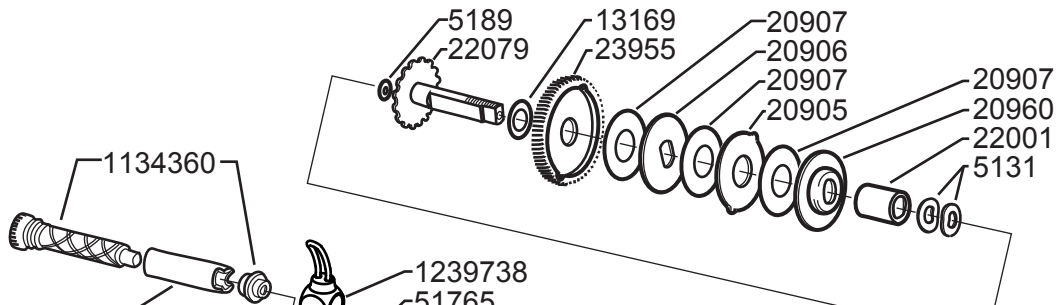

12 00

12 01

COMPL. SET
1240287

SPOOL COMPL.
SILVER
1121032

Please specify reel model number and number in reel foot when ordering parts

Vid beställning av reservdelar bör alltid rulltyp och nummerbeteckning under rullfoten anges

Ambassadeur 5600CL Rocket 12 02

1088269 Sunset Orange

34-12363-3