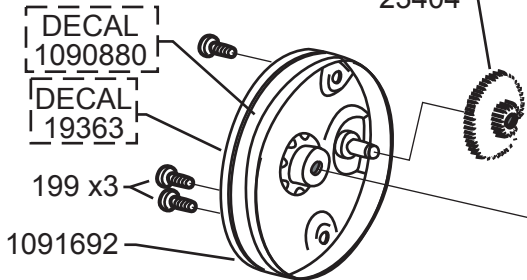

12 00

12 01

COMPL. SET
1240287

SPOOL COMPL.
SILVER
1121032

Please specify reel model number and number in reel foot when ordering parts

Vid beställning av reservdelar bör alltid rulltyp och nummerbeteckning under rullfoten anges

Ambassadeur 5600CL Rocket 12 02

1088269 Sunset Orange

34-12363-3