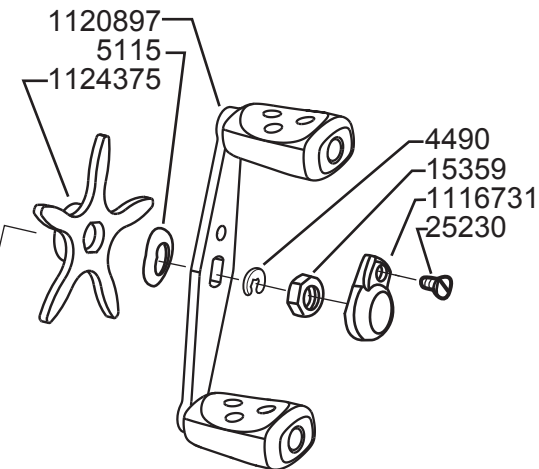

12 00

12 01

COMPL. SET
1240287

SPOOL COMPL.
SILVER
1121032

Please specify reel model number and number in reel foot when ordering parts

Vid beställning av reservdelar bör alltid rulltyp och nummerbeteckning under rullfoten anges

Ambassadeur 5600CL Rocket 12 02

1088269 Sunset Orange

34-12363-3