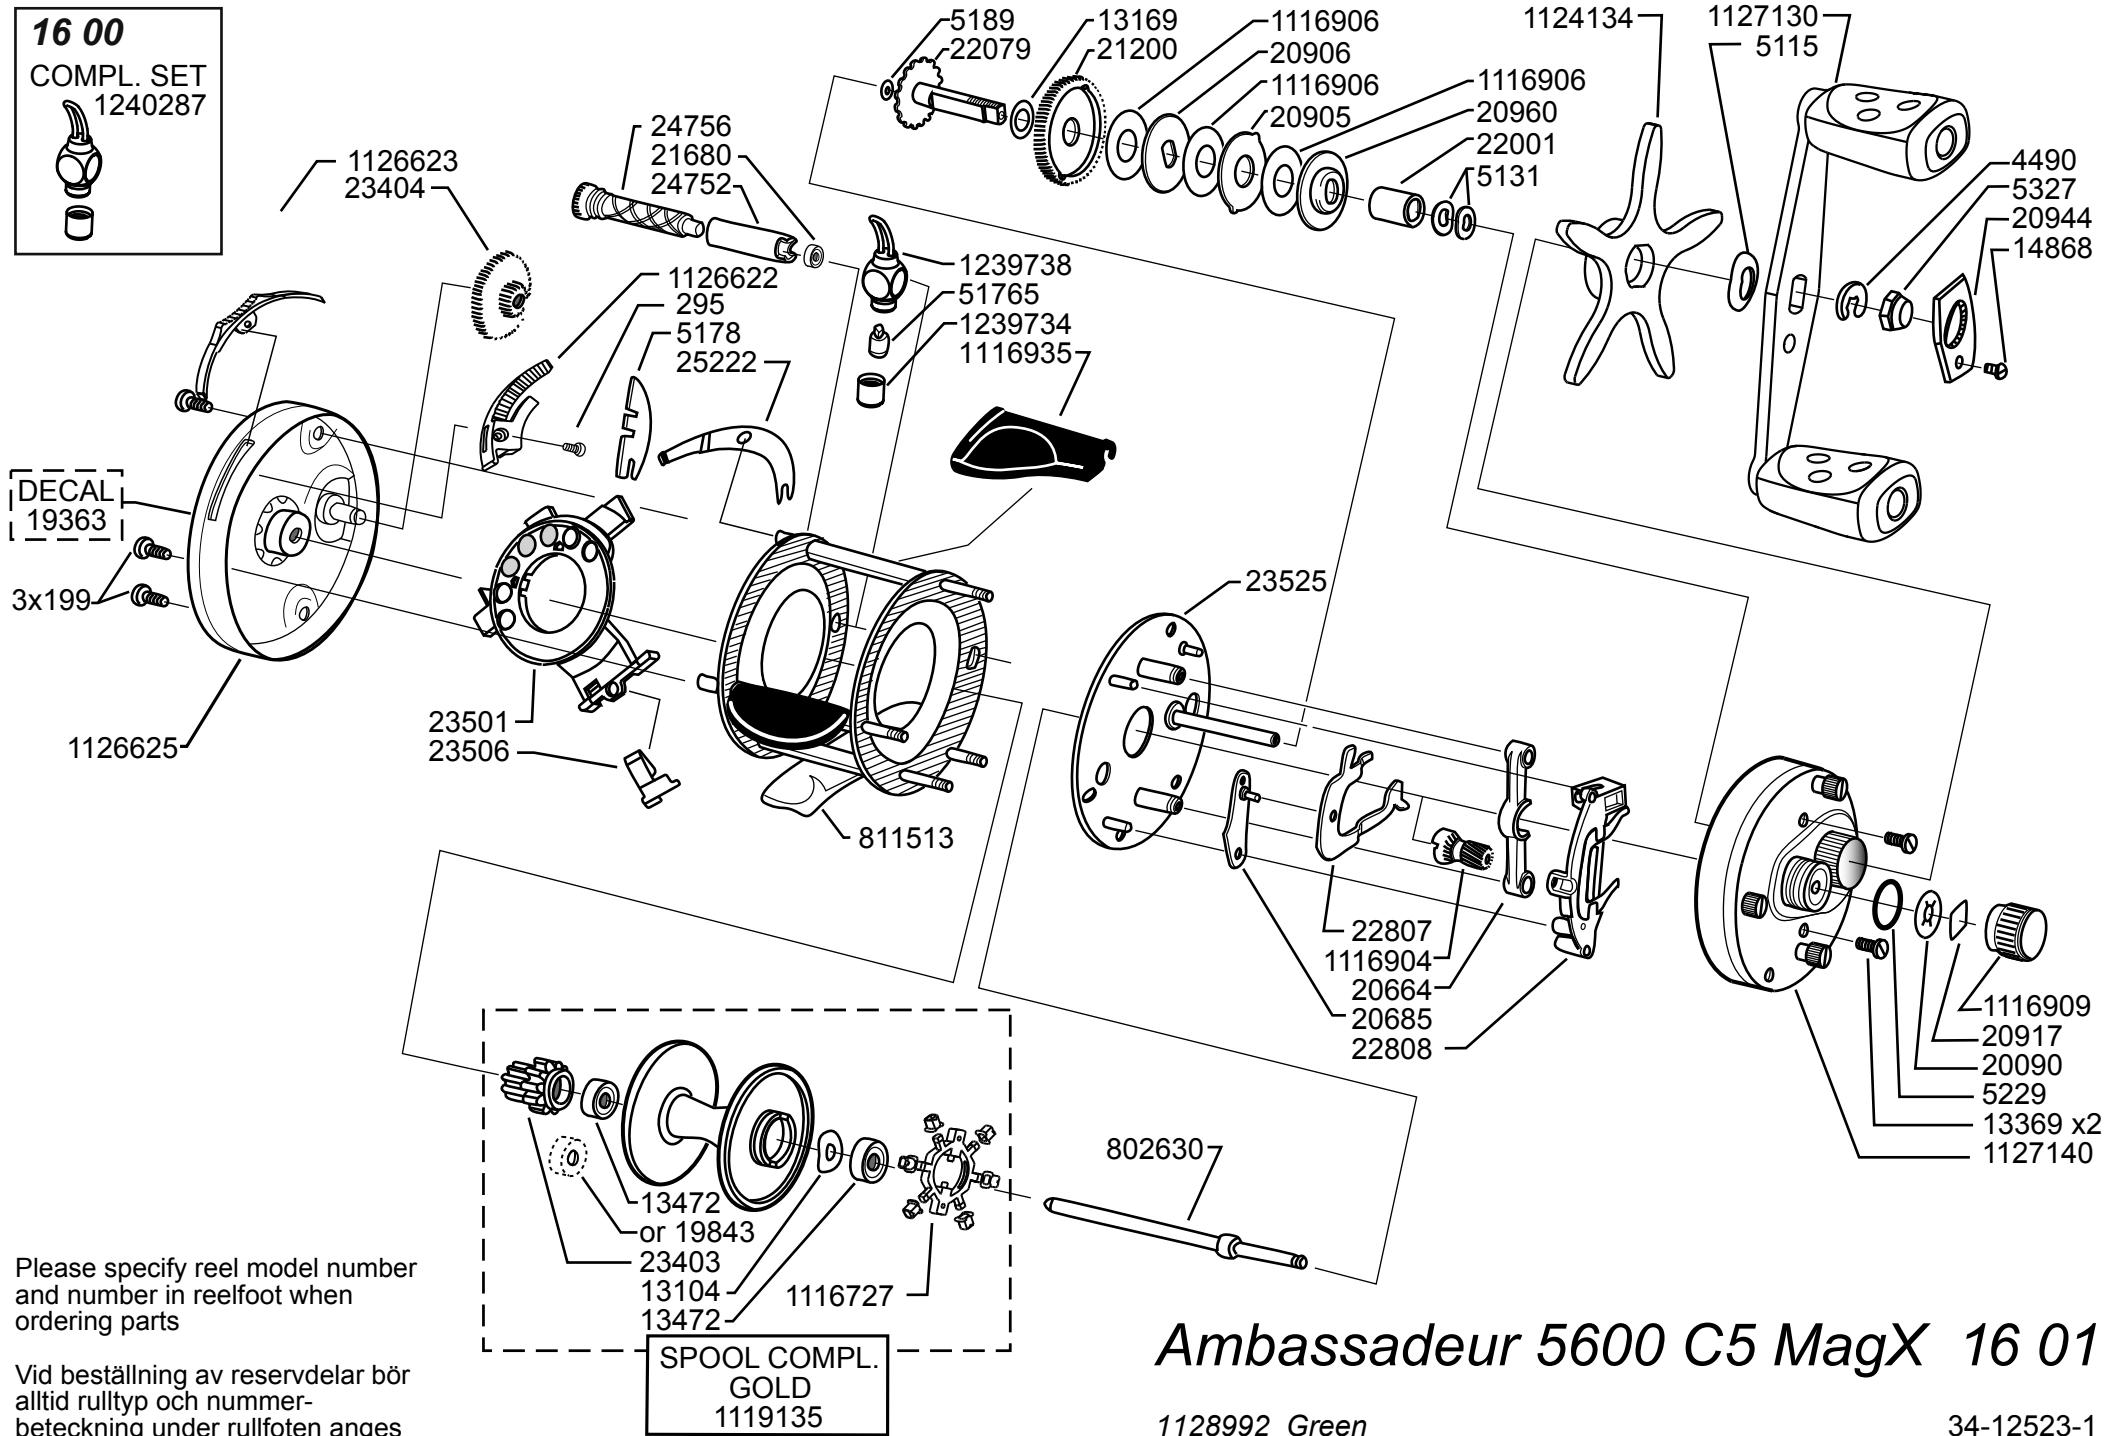

16 00

COMPL. SET
1240287

Please specify reel model number and number in reelfoot when ordering parts

Vid beställning av reservdelar bör alltid rulltyp och nummerbeteckning under rullfoten anges