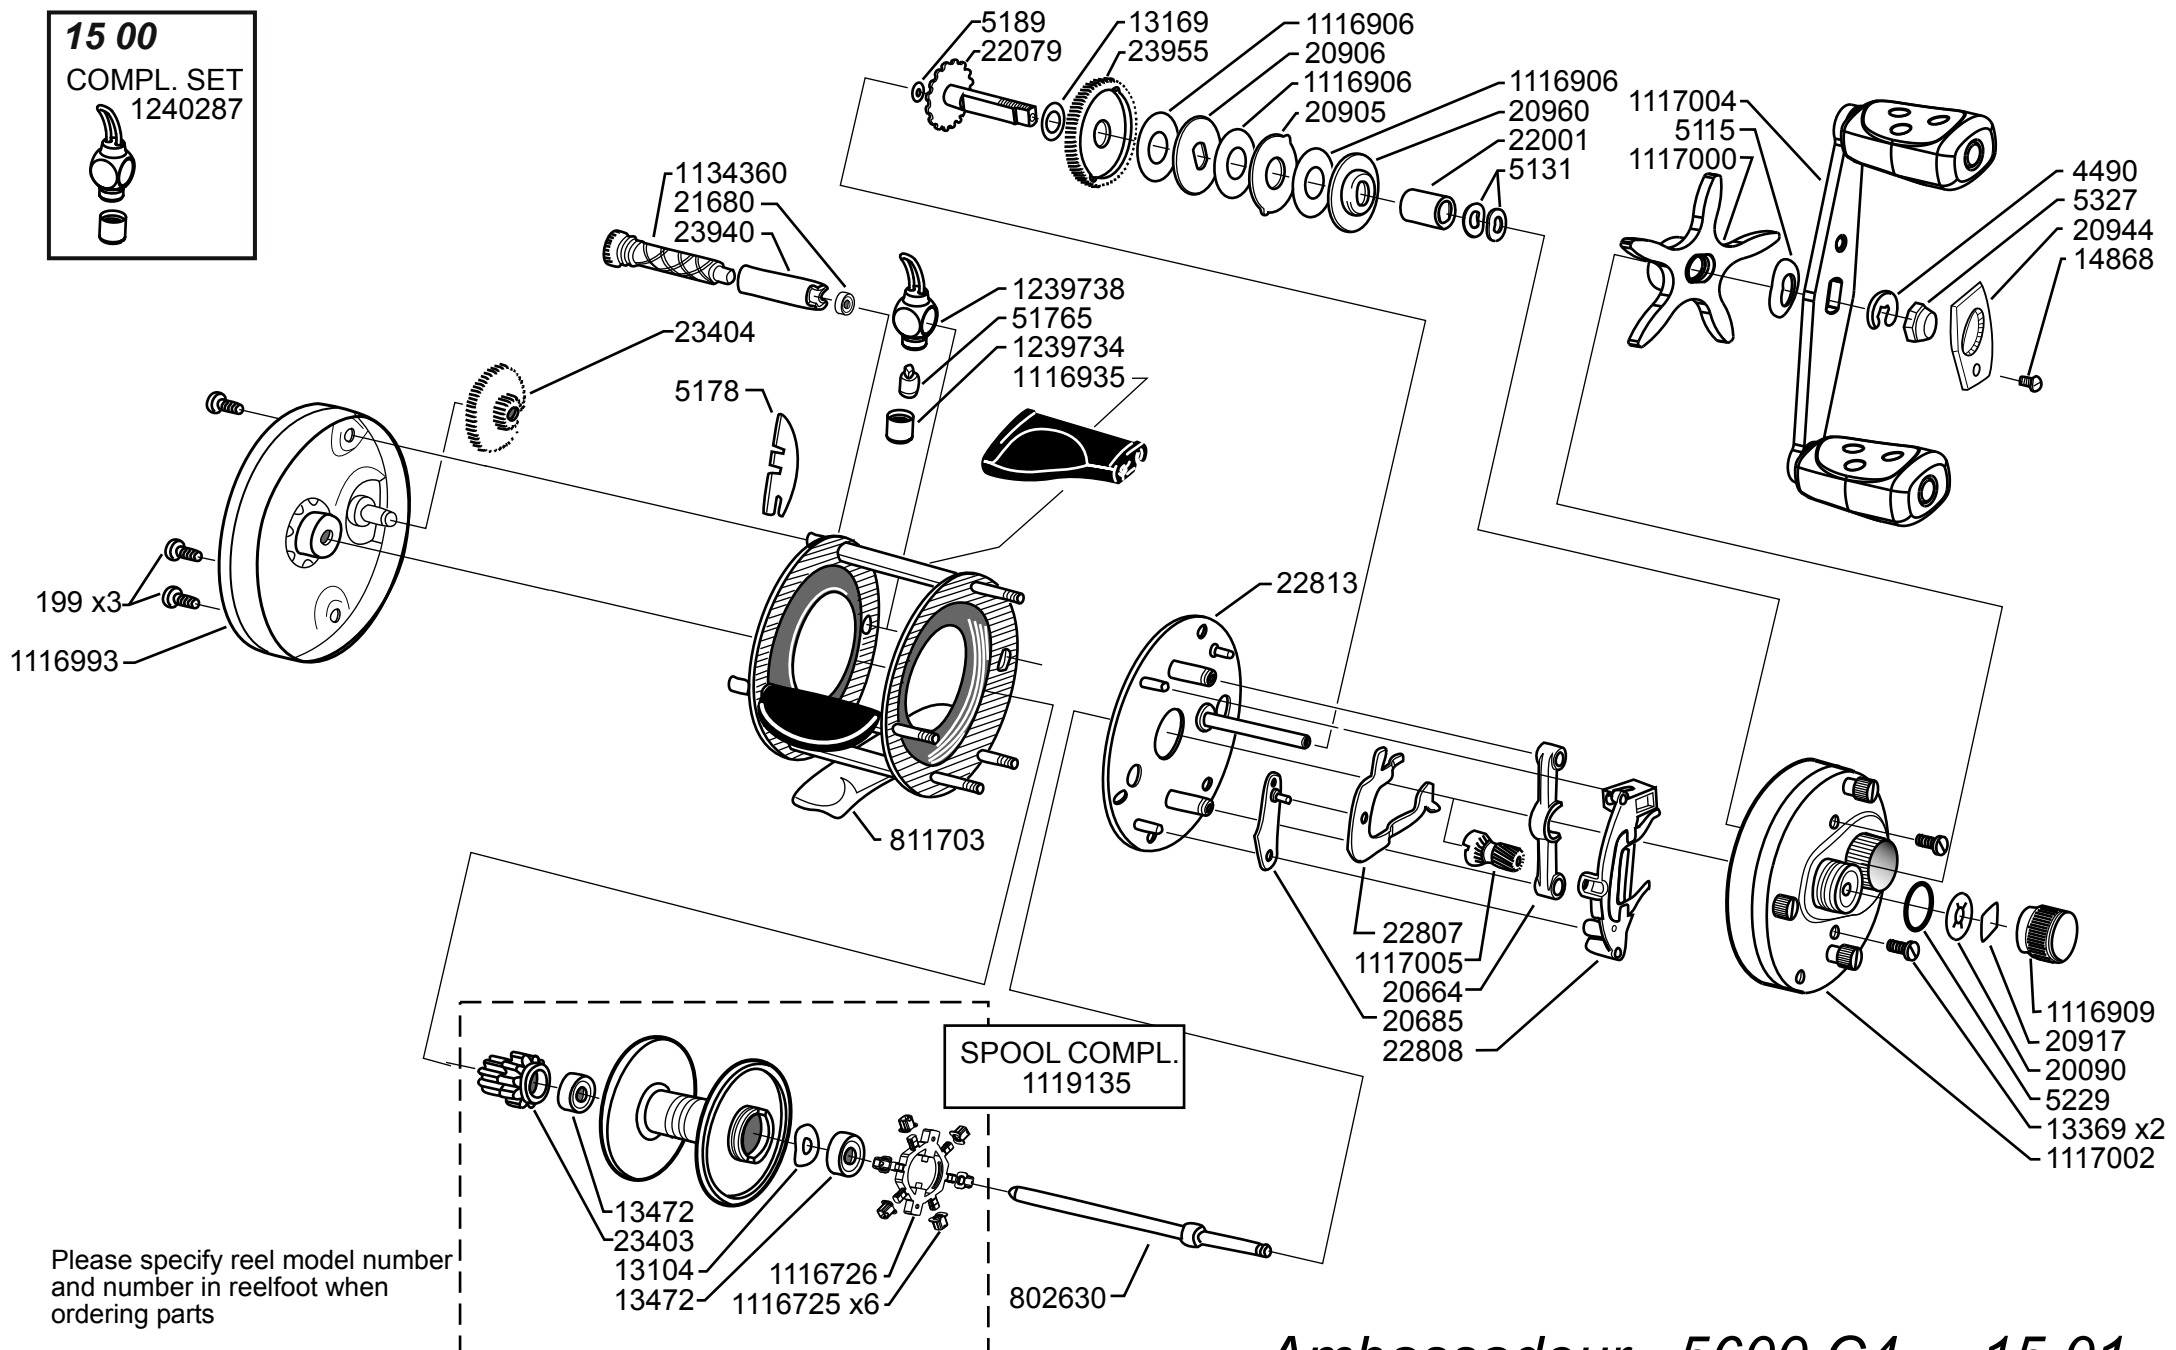

15 00
COMPL. SET
1240287

Please specify reel model number and number in reelfoot when ordering parts

Vid beställning av reservdelar bör alltid rulltyp och nummerbeteckning under rullfoten anges

Ambassadeur 5600 C4 15 01

1115463 Azurblue

34-12464-3