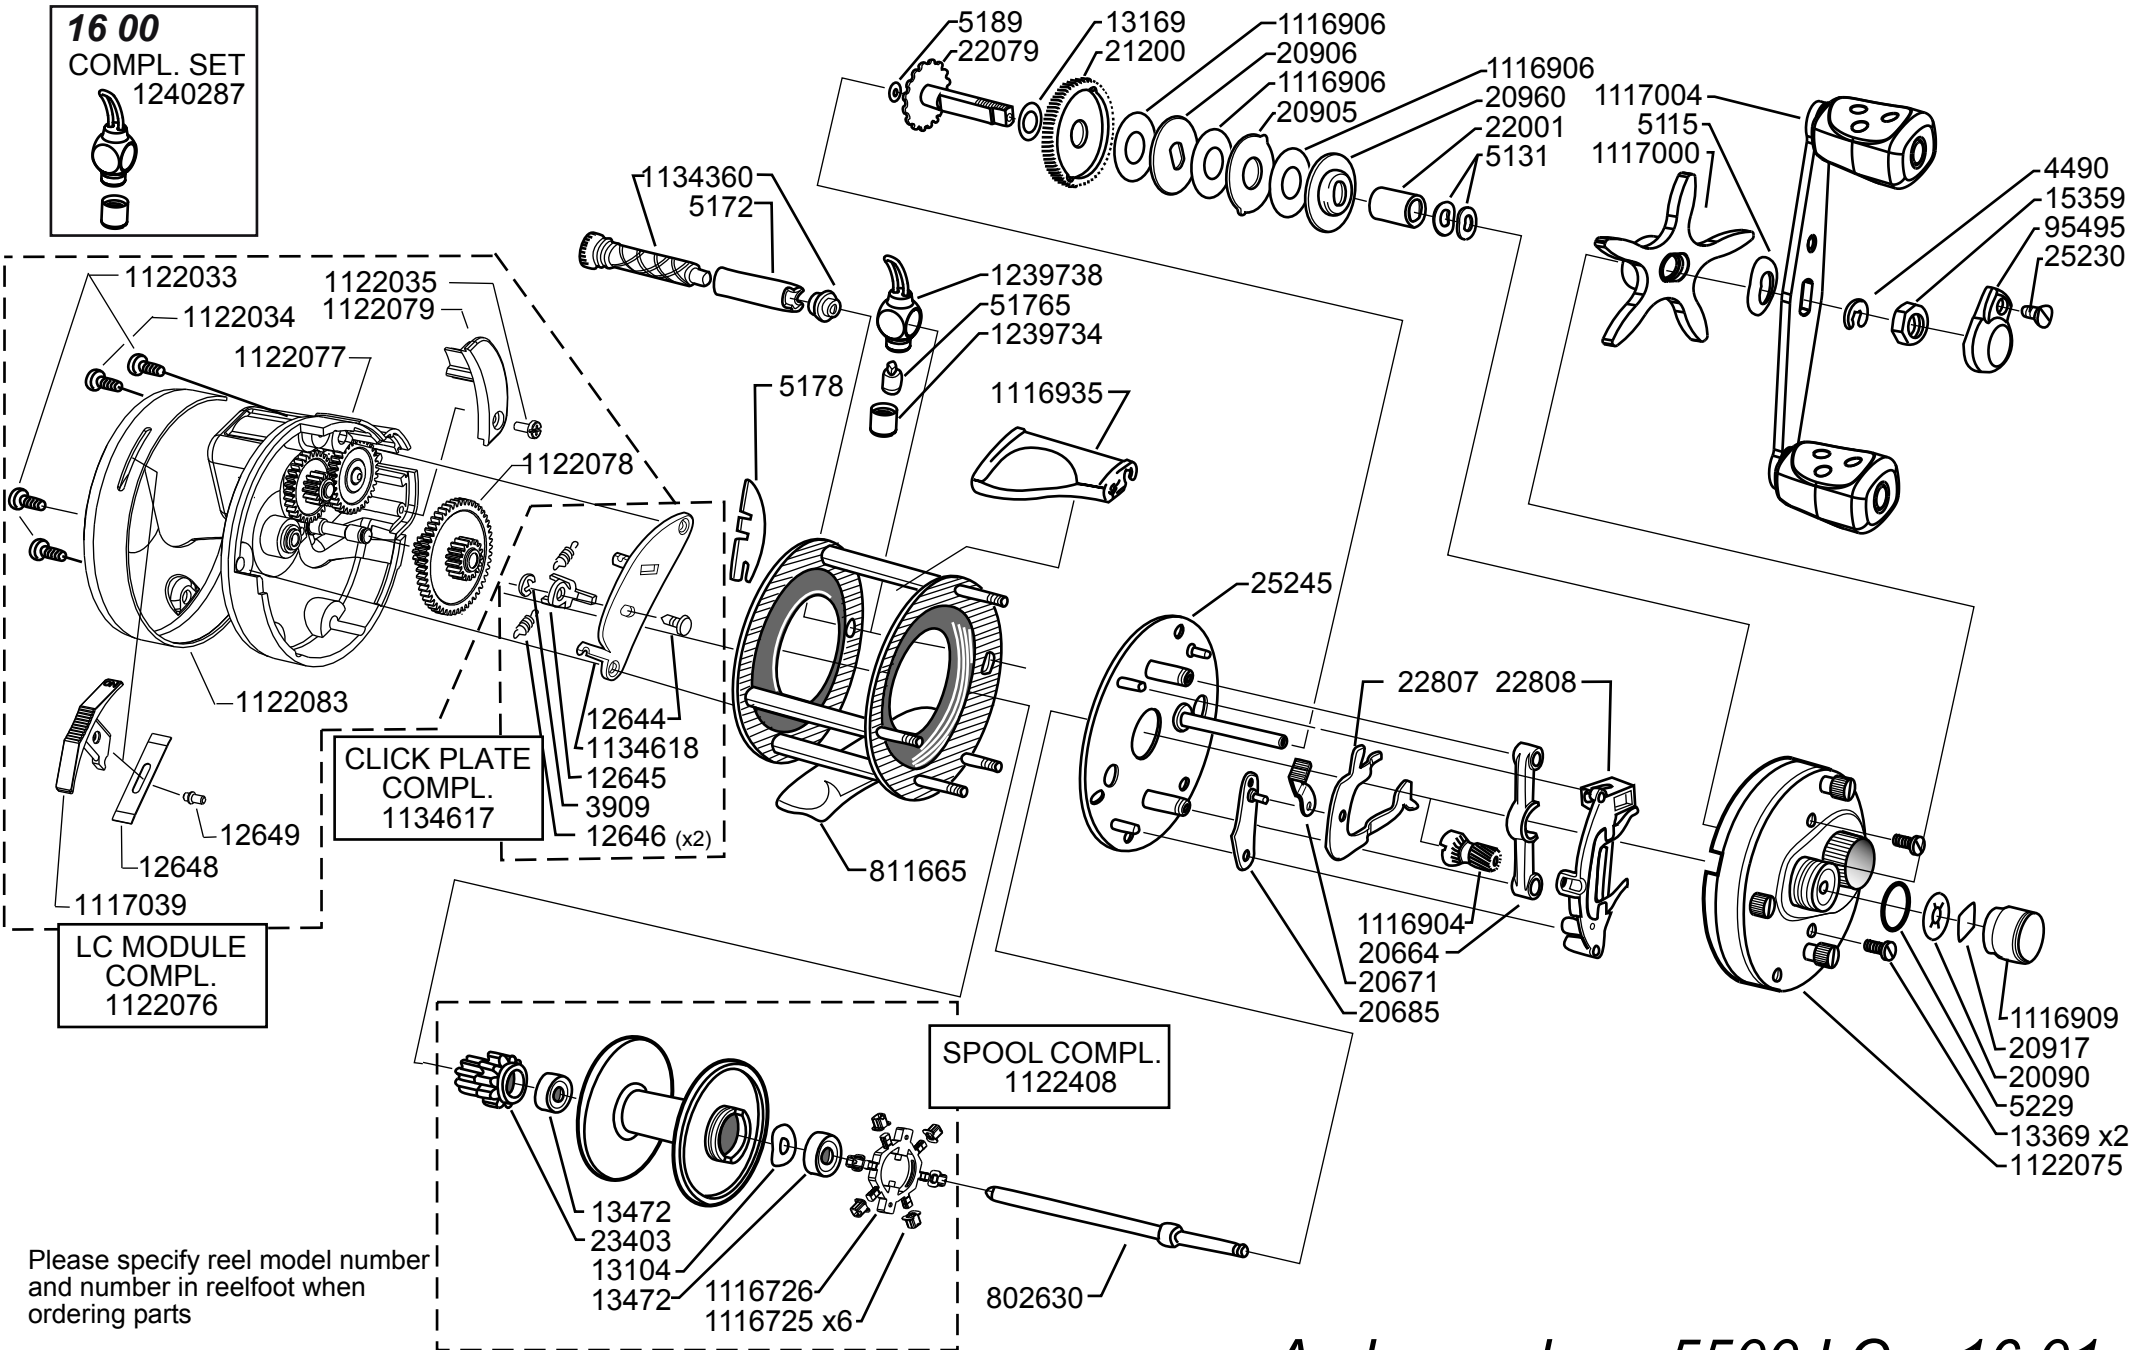

16 00
COMPL. SET
1240287

Please specify reel model number and number in reelfoot when ordering parts

Vid beställning av reservdelar bör alltid rulltyp och nummerbeteckning under rullfoten anges

Ambassadeur 5500 LC 16 01

1120893 Black

34-12497-3