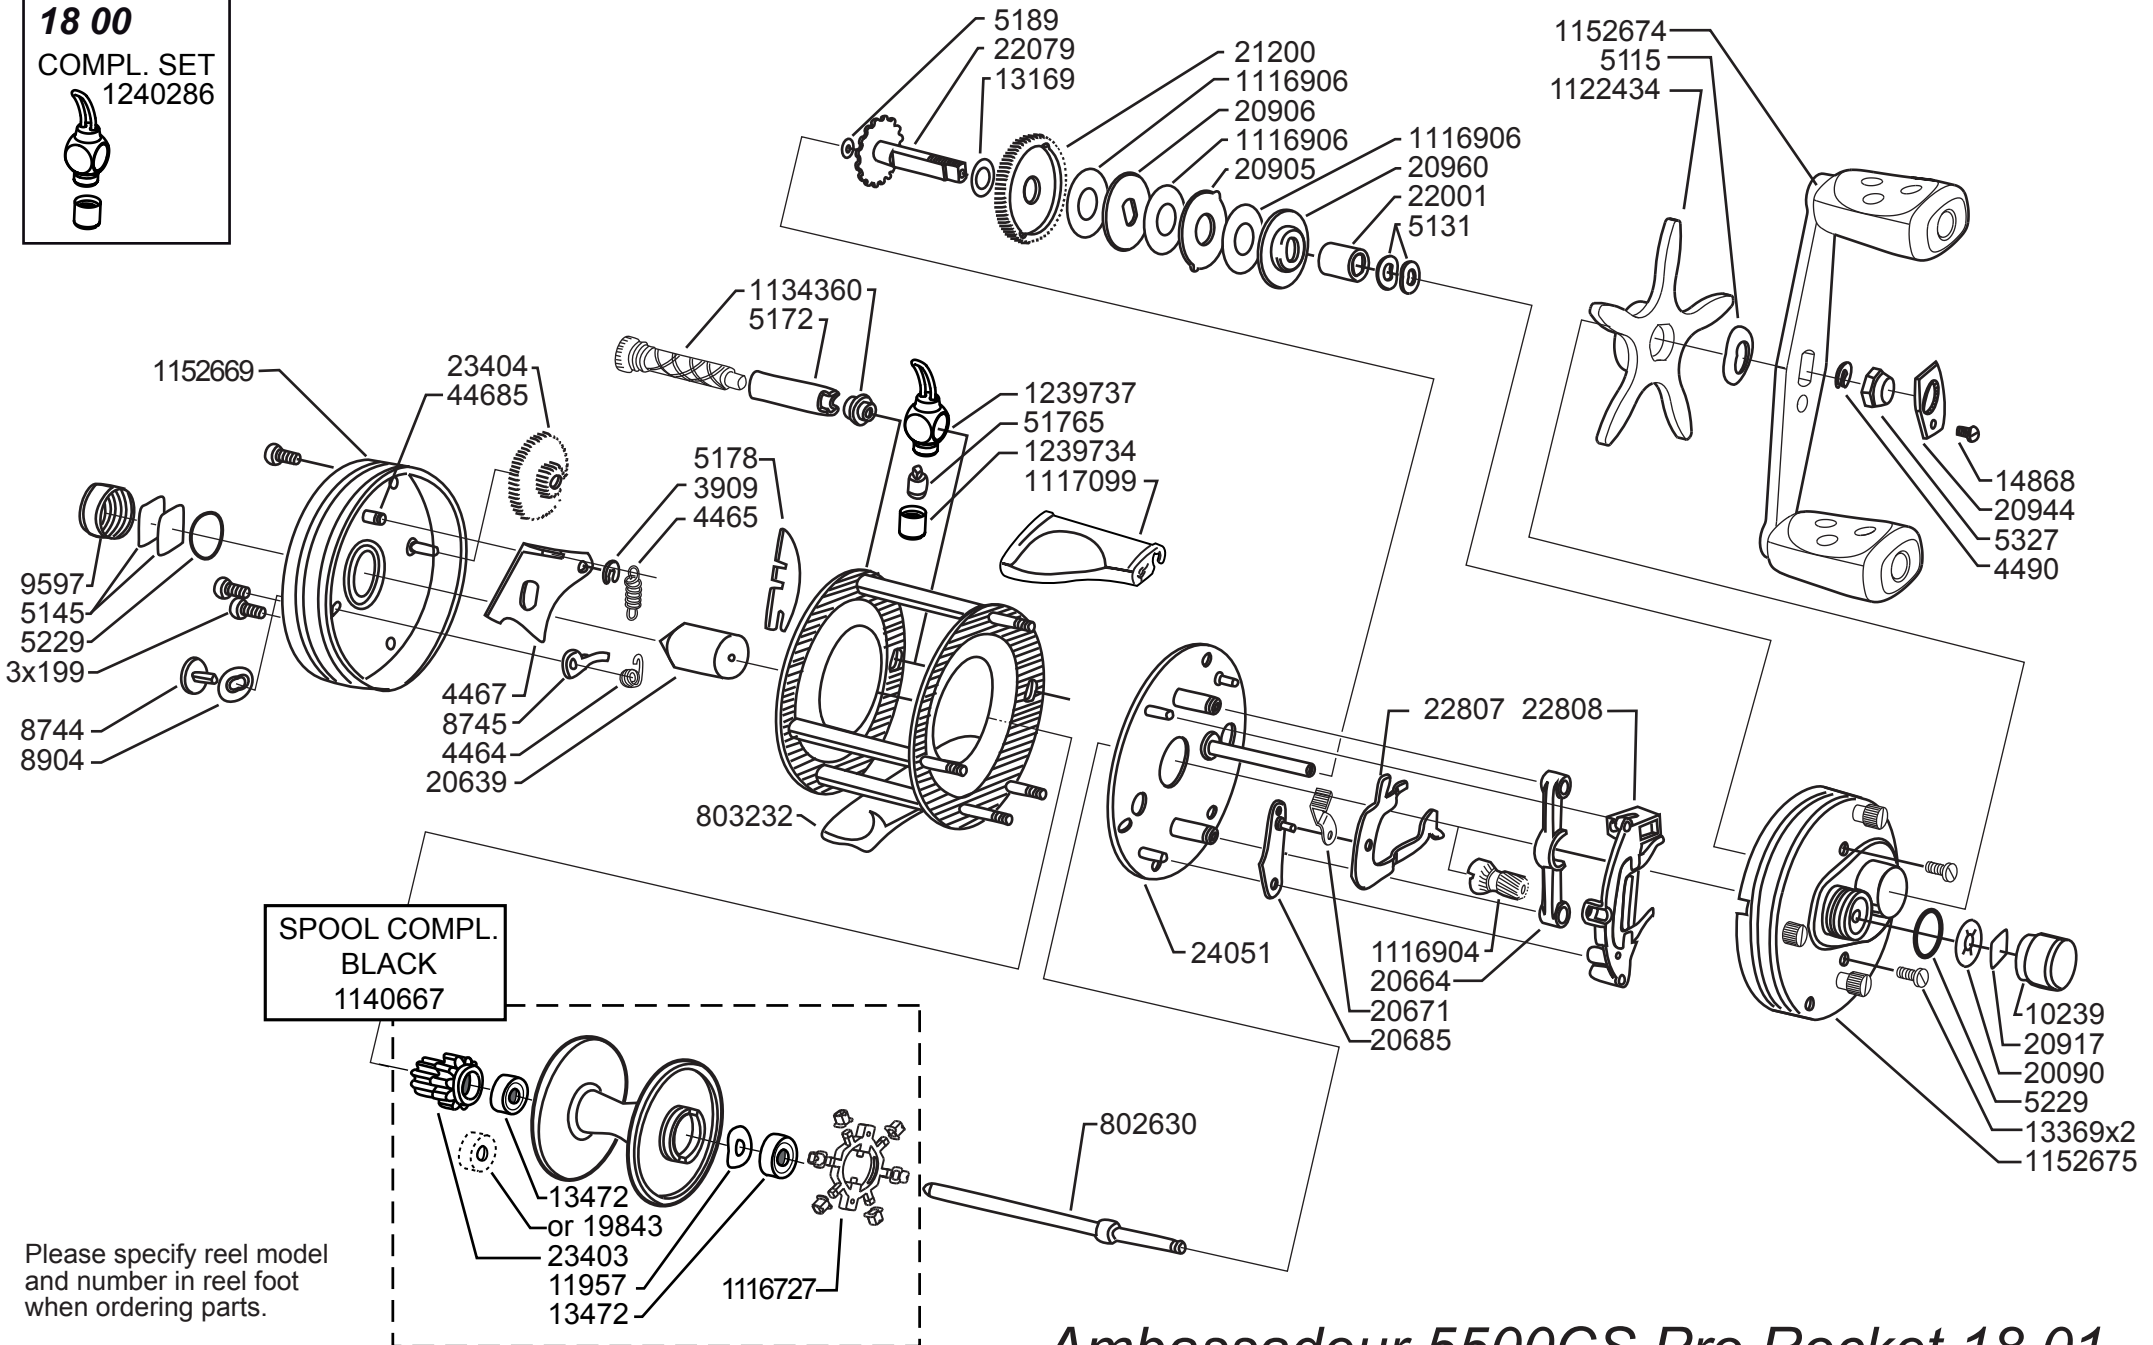

**18 00**

COMPL. SET  
1240286

SPOOL COMPL.  
BLACK  
1140667

Please specify reel model  
and number in reel foot  
when ordering parts.

Vid beställning av reservdelar  
bör alltid rulltyp och nummer-  
beteckning i rullfoten anges.

# Ambassadeur 5500CS Pro Rocket 18 01

1152350 Copper

34-12638-1