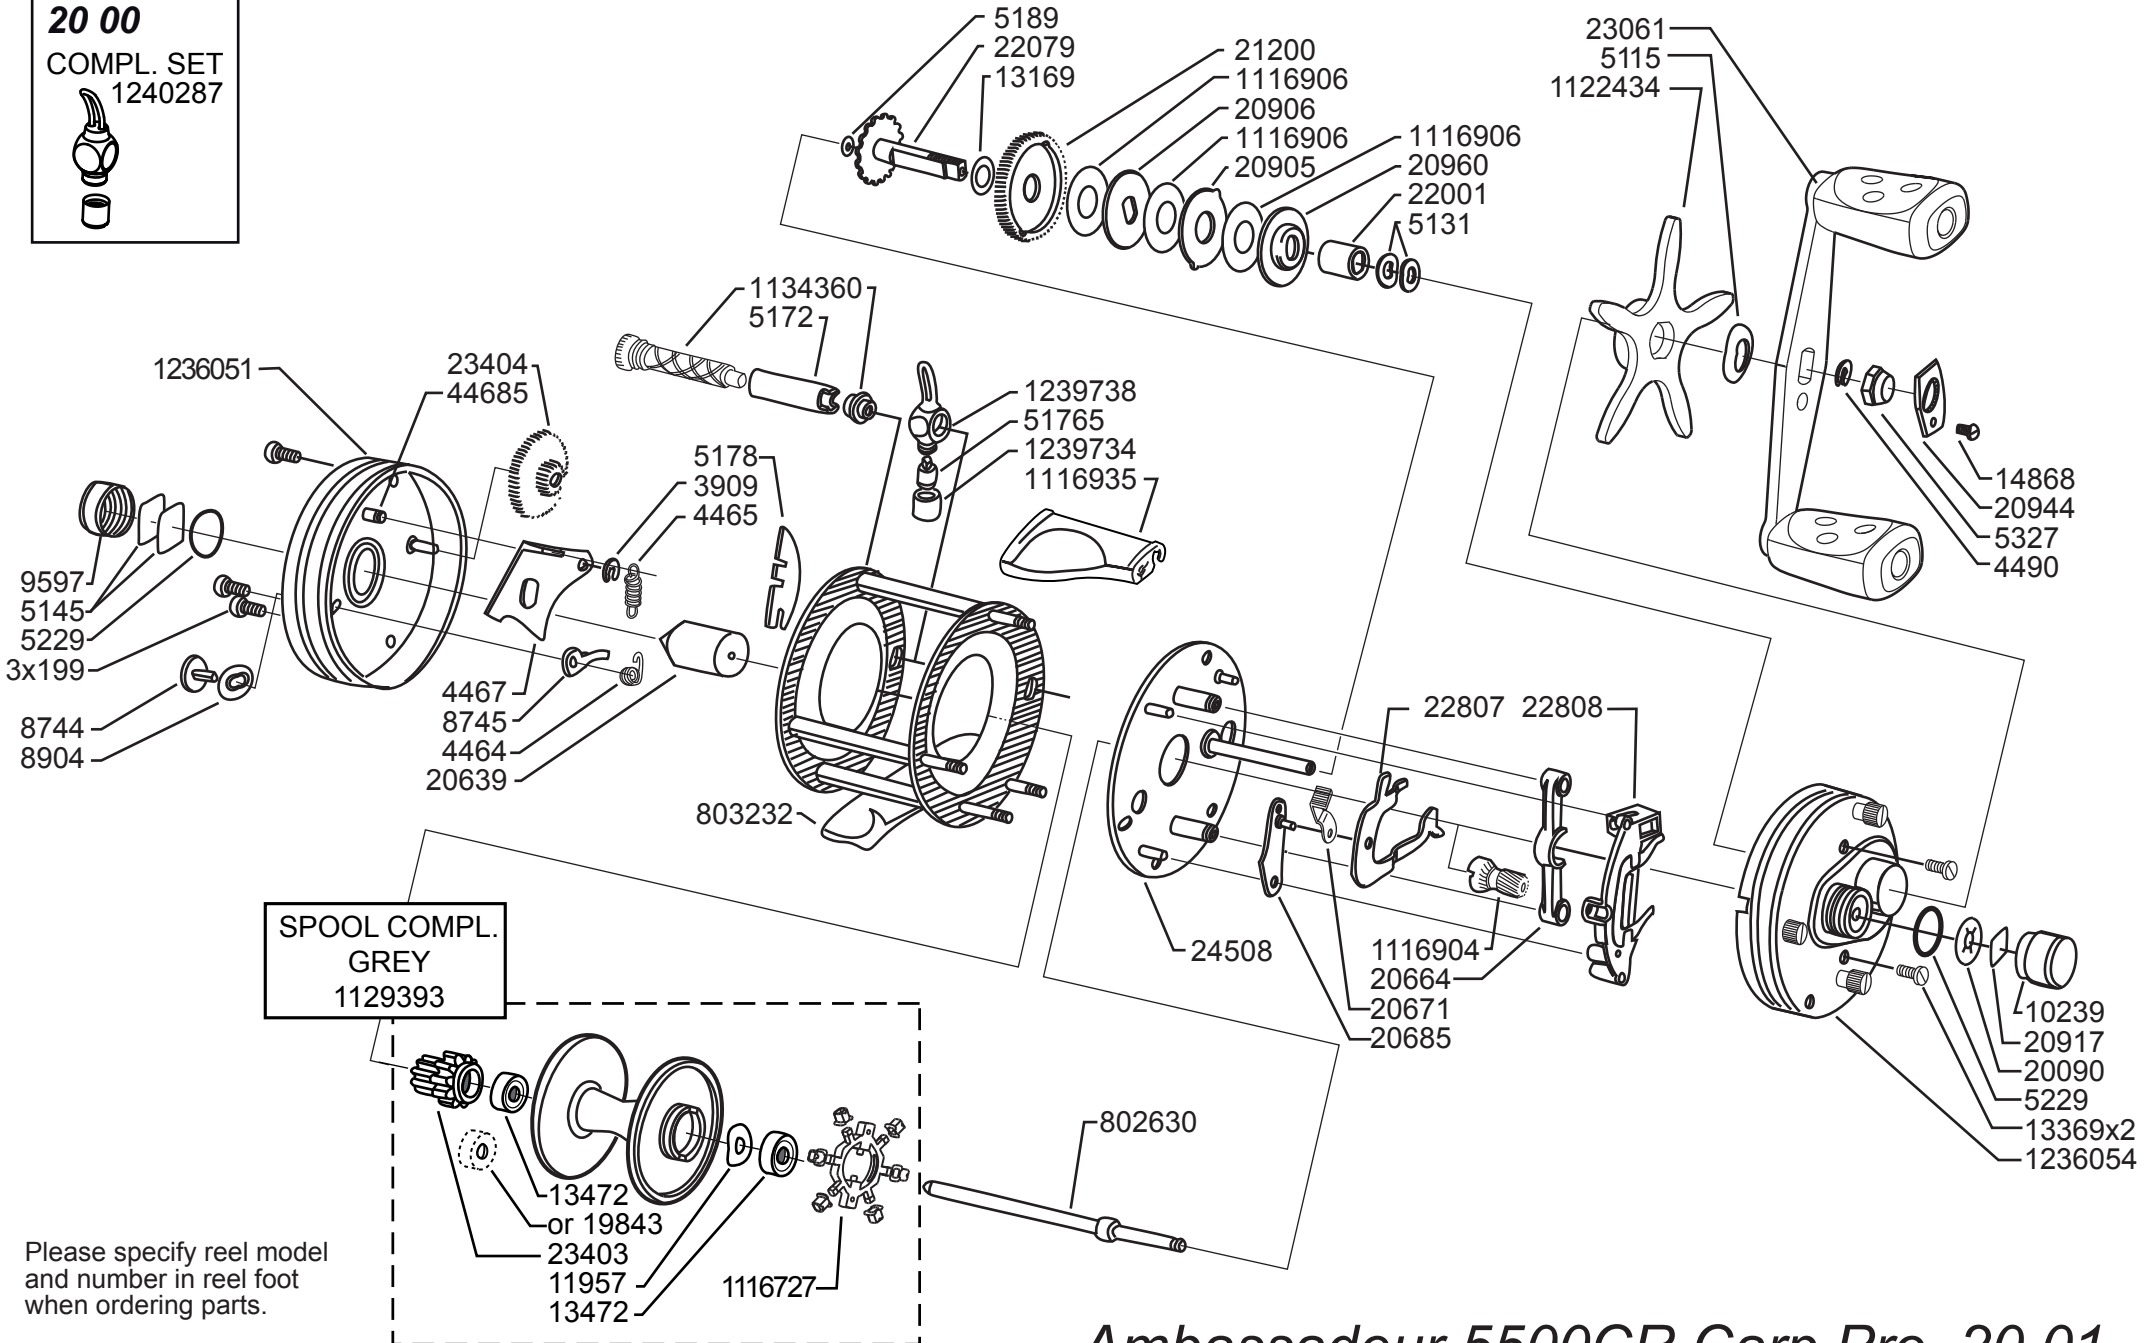

20 00

COMPL. SET
1240287

SPOOL COMPL.
GREY
1129393

Please specify reel model
and number in reel foot
when ordering parts.

Vid beställning av reservdelar
bör alltid rulltyp och nummer-
beteckning i rullfoten anges.

Ambassadeur 5500CR Carp Pro 20 01

1236043 Bourdeaux

34-12824-2