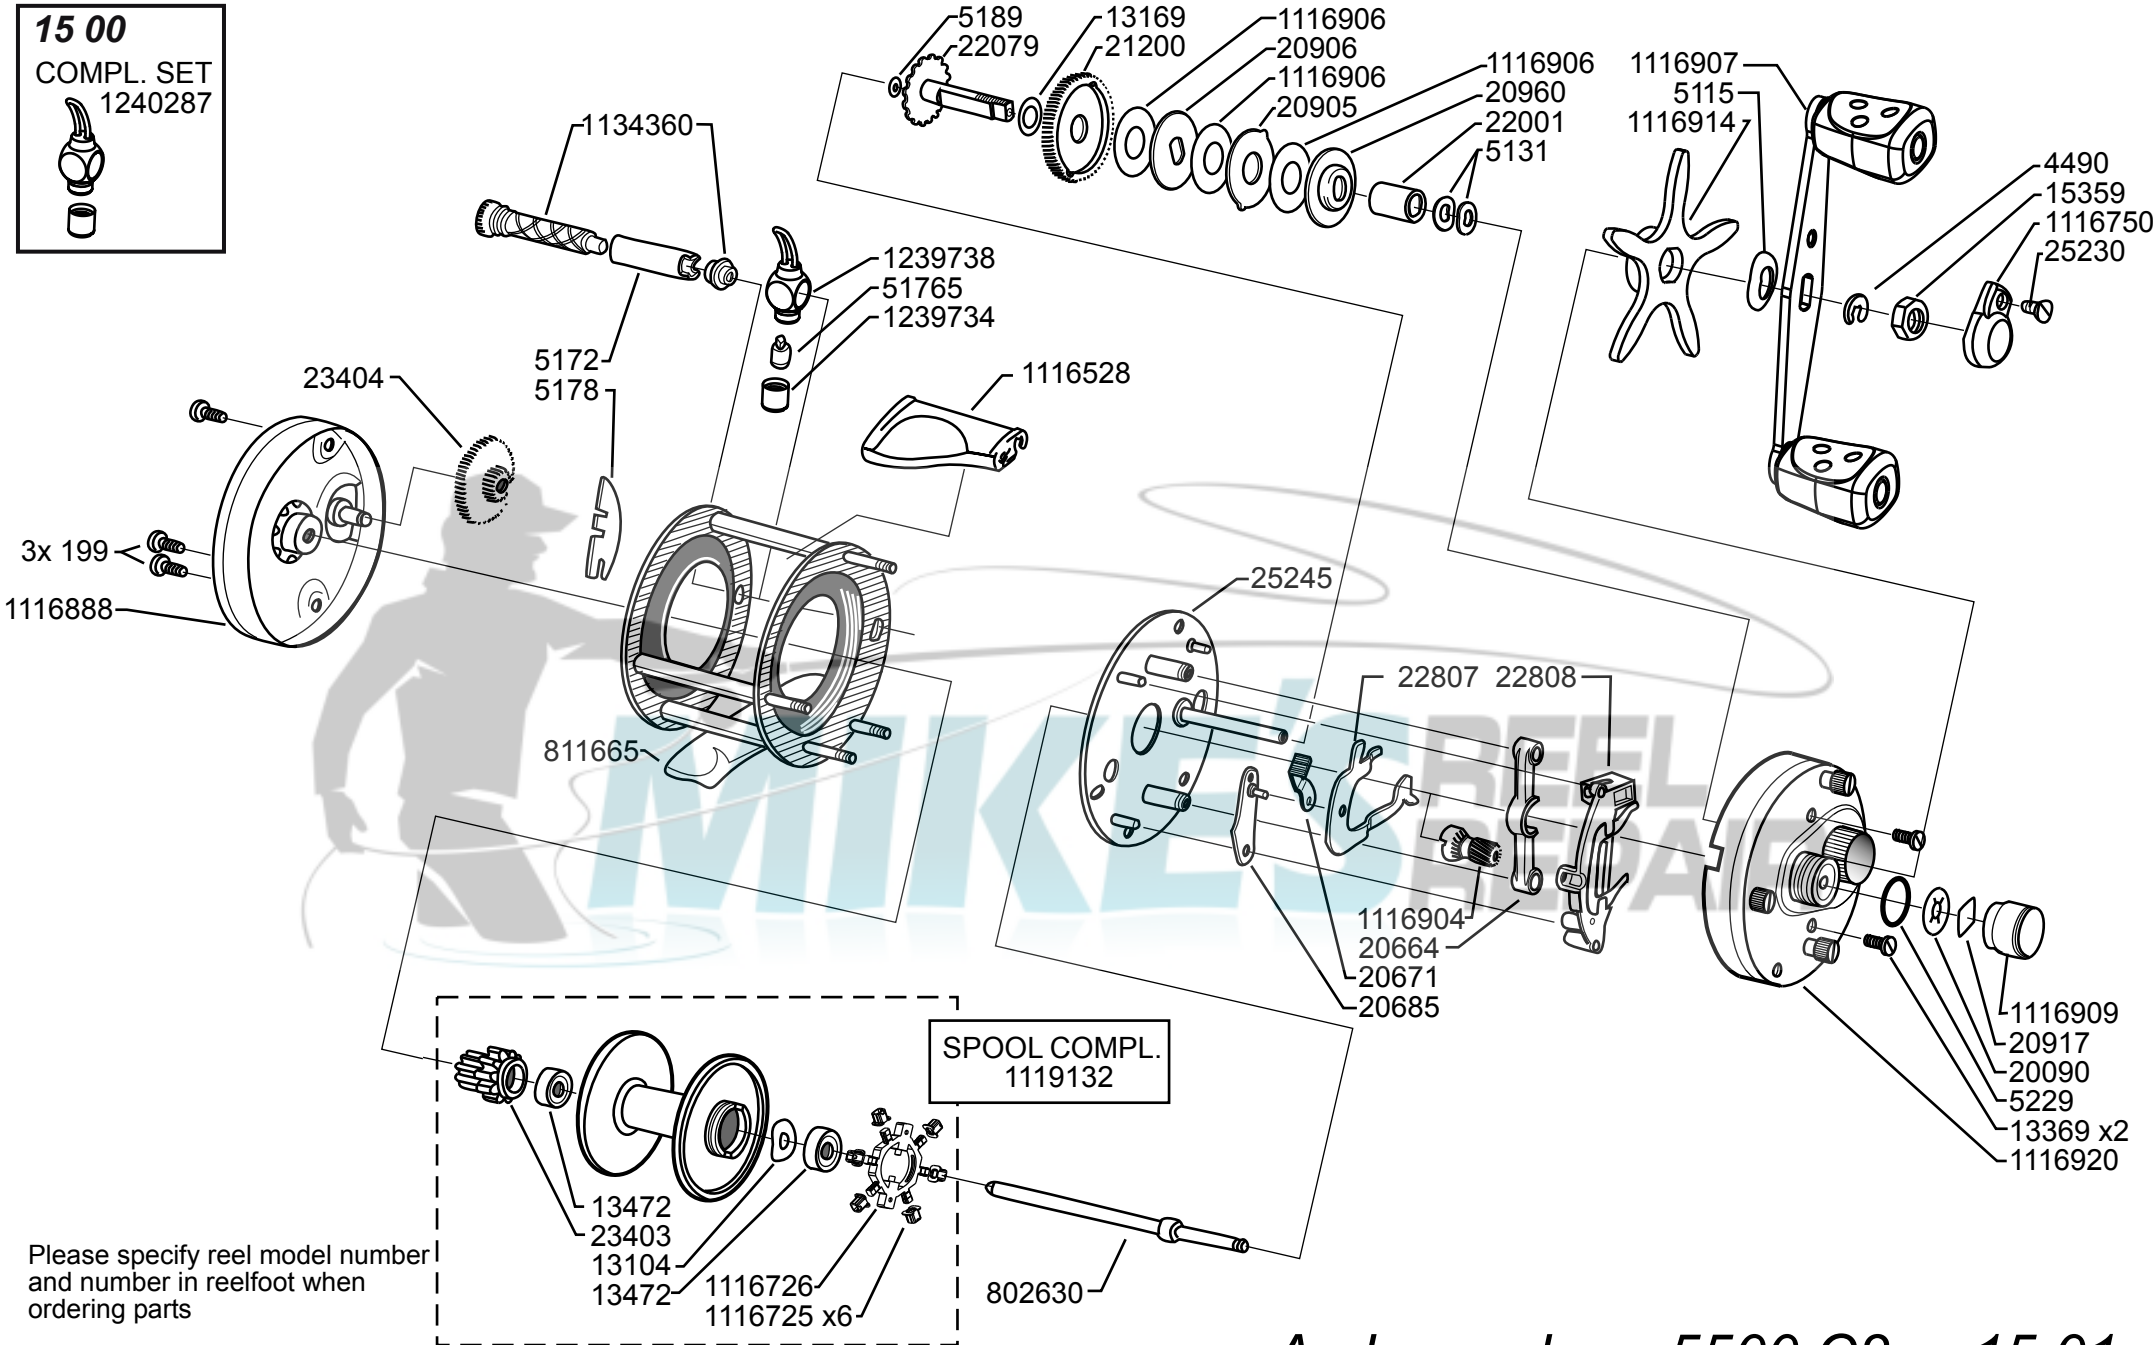

15 00
COMPL. SET
1240287

Please specify reel model number and number in reelfoot when ordering parts

Vid beställning av reservdelar bör alltid rulltyp och nummerbeteckning under rullfoten anges

Ambassadeur 5500 C3 **15 01**
 1115455 *Bright Silver* 34-12458-3