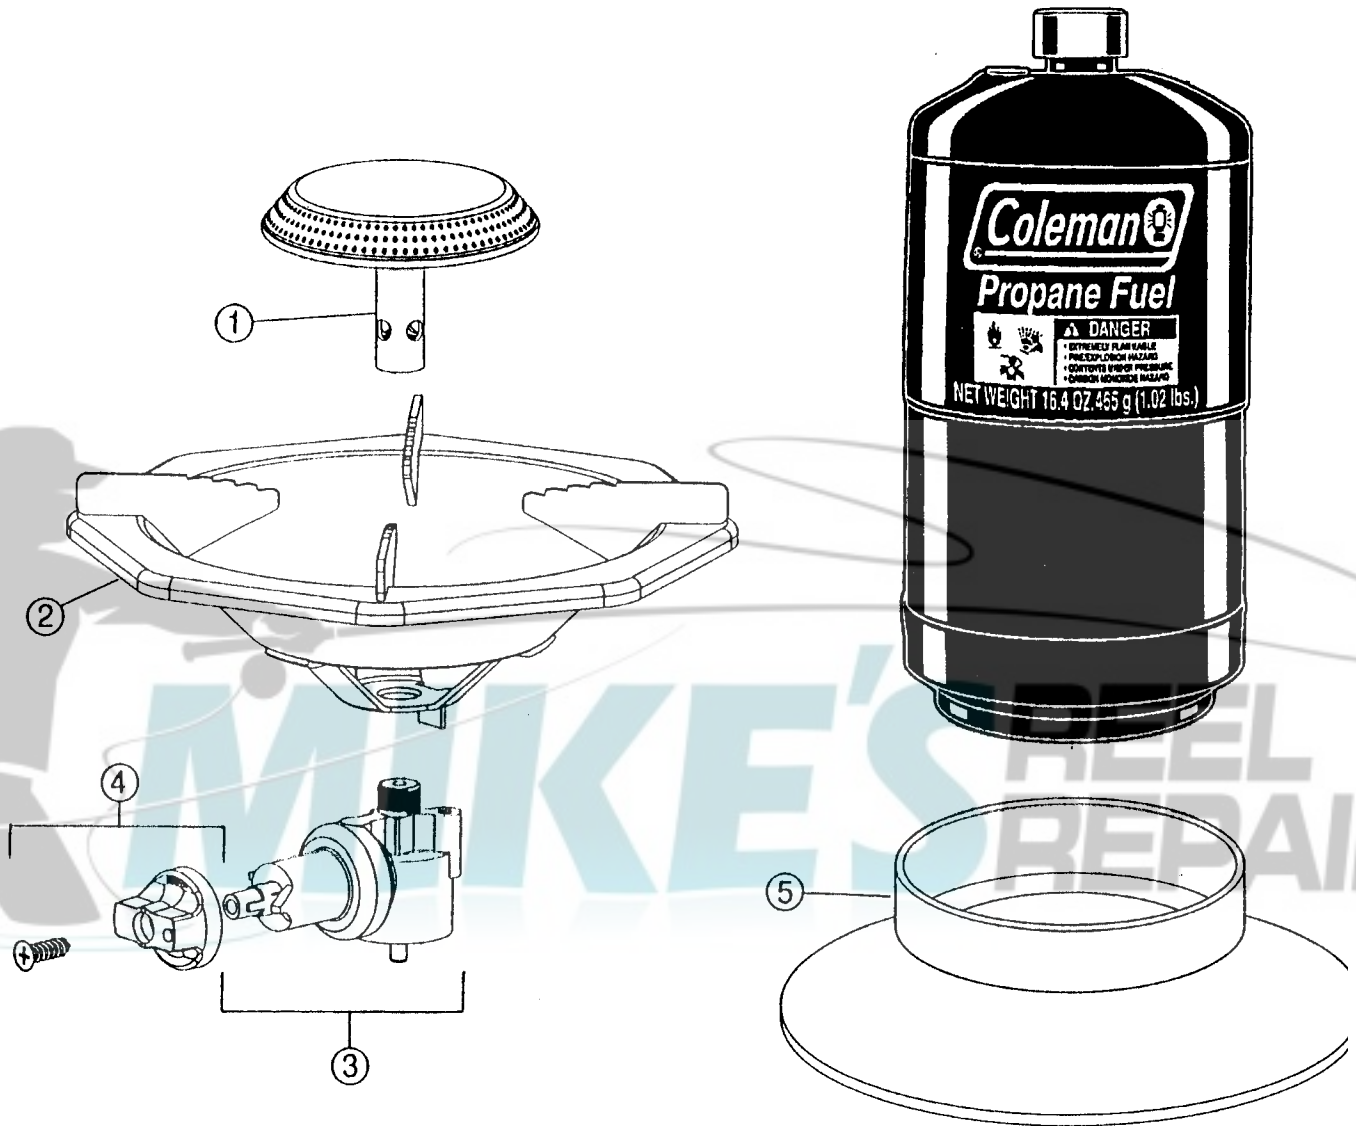

Model/Modèl/Modelo
5431

Parts List		
No.	Part Number	Description
1	5431-1321	Burner Assembly
2	5431-5101	Burner Bowl
3	5431-5261	Regulator Assembly
4	5154A1491	Knob Assembly
5	R438D545C	Base

Nomenclature		
N°	N° de pièce	Désignation
1	5431-1321	Ens. du brûleur
2	5431-5101	Cuvette
3	5431-5261	Ens. du régulateur
4	5154A1491	Ens. du bouton
5	R438D545C	Pied

Descripción		
No.	No. de pieza	Descripción
1	5431-1321	Conjunto de quemado
2	5431-5101	Tazon de quemador
3	5431-5261	Conjunto de regulador
4	5154A1491	Ensamblaje de la per
5	R438D545C	Base