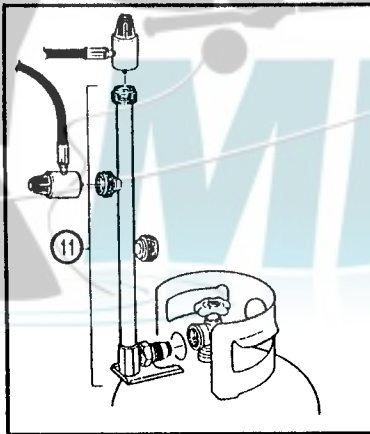

Model/Modèl/Modelo
5428-700T

Parts List

No.	Part No.	Description
1	5428-5281	Master Burner Assembly
2	5428-5271	Middle Burner Assembly
3	5428-5261	Right Burner Assembly
4	5428-5651	Regulator Assembly
5	5410A790T	Bulk Adapter
6	5428-5451	Valve Assembly
7	R413-149T	Knob Kit
8	426-3141	Grate
9	5428-2551	Cooktop
10	5428-5611	Small Parts Kit
11	5114C775C	Distribution Tree

Nomenclature

N°	N° de pièce	Désignation
1	5428-5281	Ens. du brûleur principal
2	5428-5271	Ens. du brûleur central
3	5428-5261	Ens. du brûleur droit
4	5428-5651	Ens. du régulateur
5	5410A790T	Adaptateur de grosse bouteille
6	5428-5451	Ens. de la soupape
7	R413-149T	Boutons de commande et vis
8	426-3141	Grille porte-plats
9	5428-2551	Table de cuisson
10	5428-5611	Néc. de petites pièces
11	5114C775C	Poste de distribution

Lista de Partes

No.	No. de Pieza	Descripción
1	5428-5281	Ensamblaje de quemador maestro
2	5428-5271	Ensamblaje de quemador central
3	5428-5261	Ensamblaje de quemador derecho
4	5428-5651	Ensamblaje de regulador
5	5410A790T	Adaptador de gran capacidad
6	5428-5451	Ensamblaje de válvula
7	R413-149T	Perillas de válvula con tornillos
8	426-3141	Rejilla
9	5428-2551	Superficie para cocinar
10	5428-5611	Juego de piezas pequeñas
11	5114C775C	Poste de distribución