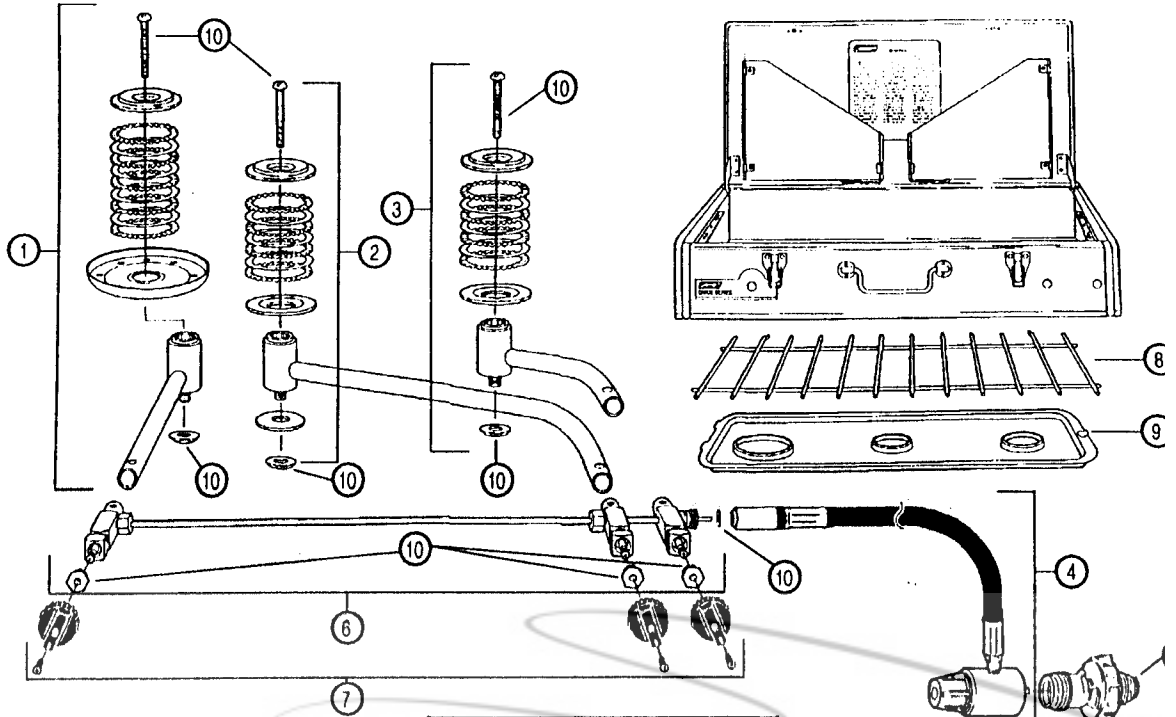

Model/Modèl/Modelo
5428-700T

Parts List

No.	Part No.	Description
1	5428-5281	Master Burner Assembly
2	5428-5271	Middle Burner Assembly
3	5428-5261	Right Burner Assembly
4	5428-5651	Regulator Assembly
5	5410A790T	Bulk Adapter
6	5428-5451	Valve Assembly
7	R413-149T	Knob Kit
8	426-3141	Grate
9	5428-2551	Cooktop
10	5428-5611	Small Parts Kit
11	5114C775C	Distribution Tree

Nomenclature

N°	N° de pièce	Désignation
1	5428-5281	Ens. du brûleur principal
2	5428-5271	Ens. du brûleur central
3	5428-5261	Ens. du brûleur droit
4	5428-5651	Ens. du régulateur
5	5410A790T	Adaptateur de grosse bouteille
6	5428-5451	Ens. de la soupape
7	R413-149T	Boutons de commande et vis
8	426-3141	Grille porte-plats
9	5428-2551	Table de cuisson
10	5428-5611	Néc. de petites pièces
11	5114C775C	Poste de distribution

Lista de Partes

No.	No. de Pieza	Descripción
1	5428-5281	Ensamblaje de quemador maestro
2	5428-5271	Ensamblaje de quemador central
3	5428-5261	Ensamblaje de quemador derecho
4	5428-5651	Ensamblaje de regulador
5	5410A790T	Adaptador de gran capacidad
6	5428-5451	Ensamblaje de válvula
7	R413-149T	Perillas de válvula con tornillos
8	426-3141	Rejilla
9	5428-2551	Superficie para cocinar
10	5428-5611	Juego de piezas pequeñas
11	5114C775C	Poste de distribución