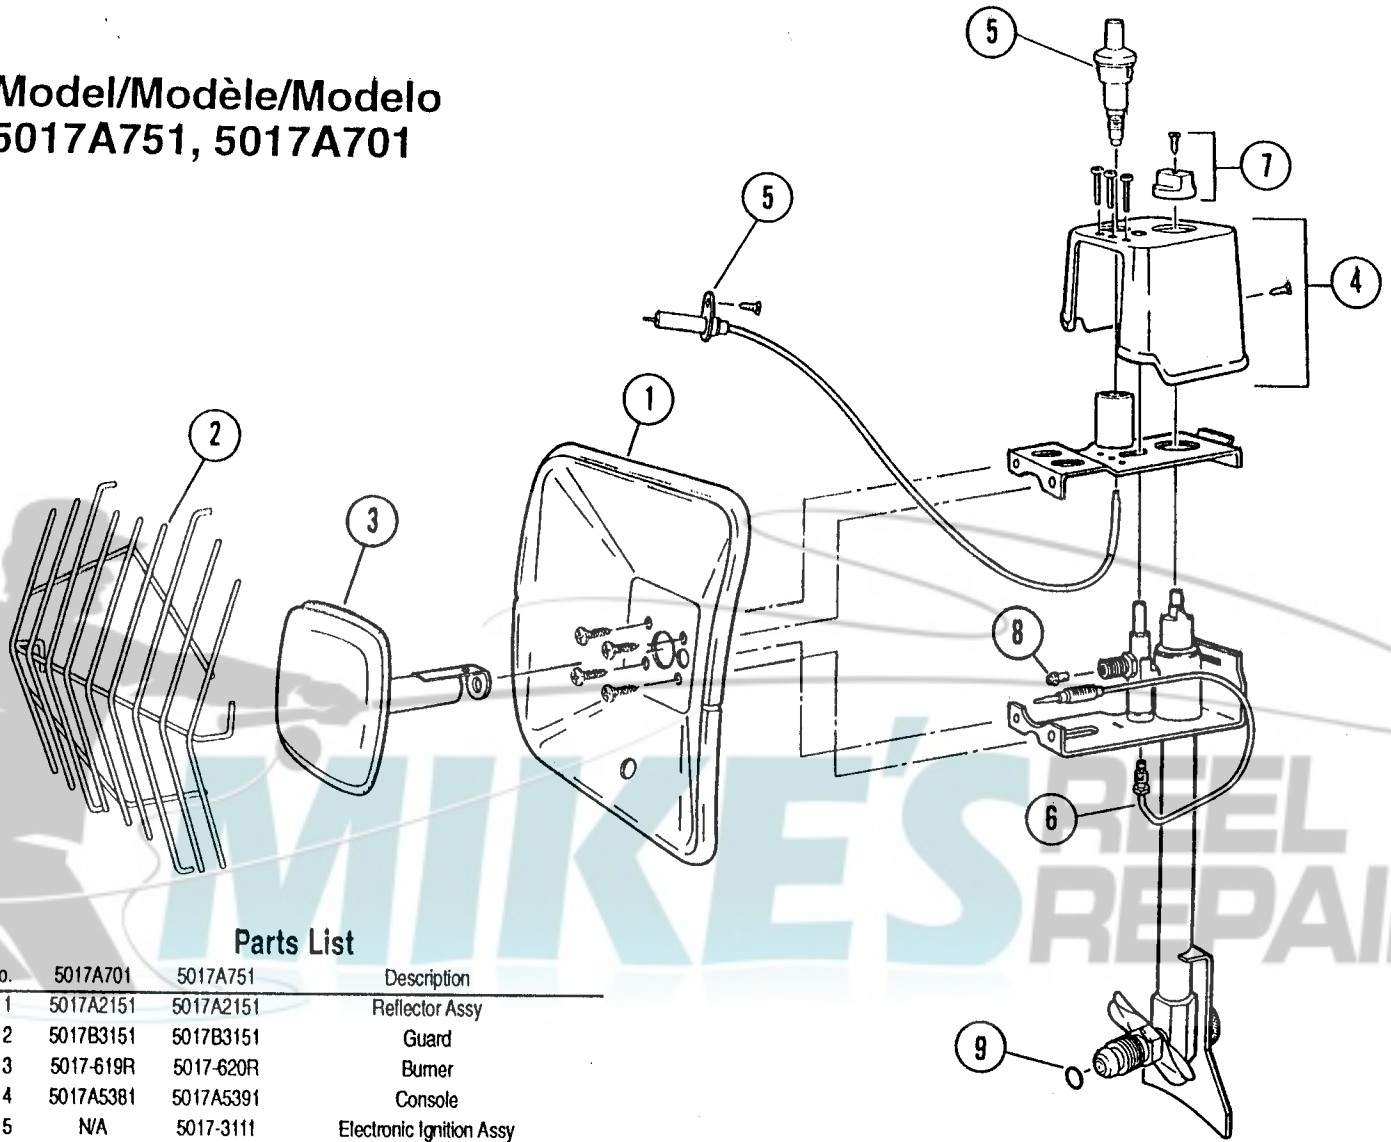

Model/Modèle/Modelo
5017A751, 5017A701

Parts List

No.	5017A701	5017A751	Description
1	5017A2151	5017A2151	Reflector Assy
2	5017B3151	5017B3151	Guard
3	5017-619R	5017-620R	Burner
4	5017A5381	5017A5391	Console
5	N/A	5017-3111	Electronic Ignition Assy
6	5015-3271	5015-3271	Thermocouple
7	5443-1491	5443-1491	Control Knob
8	5017-2181	5017-2181	Gas Tip
9	5410A1381	5410A1381	"O" Ring

Nomenclature

N°	5017A701	5017A751	Désignation
1	5017A2151	5017A2151	Ens. du réflecteur
2	5017B3151	5017B3151	Grille protectrice
3	5017-619R	5017-620R	Brûleur
4	5017A5381	5017A5391	Console
5	non disp.	5017-3111	Ens. allumage électron.
6	5015-3271	5015-3271	Thermocouple
7	5443-1491	5443-1491	Bouton de commande
8	5017-2181	5017-2181	Bec de gaz
9	5410A1381	5410A1381	Joint torique

Lista de Piezas

No.	5017A701	5017A751	Descripción
1	5017A2151	5017A2151	Reflector
2	5017B3151	5017B3151	Protector
3	5017-619R	5017-620R	Quemador
4	5017A5381	5017A5391	Consola
5	N/A	5017-3111	Encendido electrónico
6	5015-3271	5015-3271	Termopar
7	5443-1491	5443-1491	Perilla de control
8	5017-2181	5017-2181	Boquilla de gas
9	5410A1381	5410A1381	Aro "O"