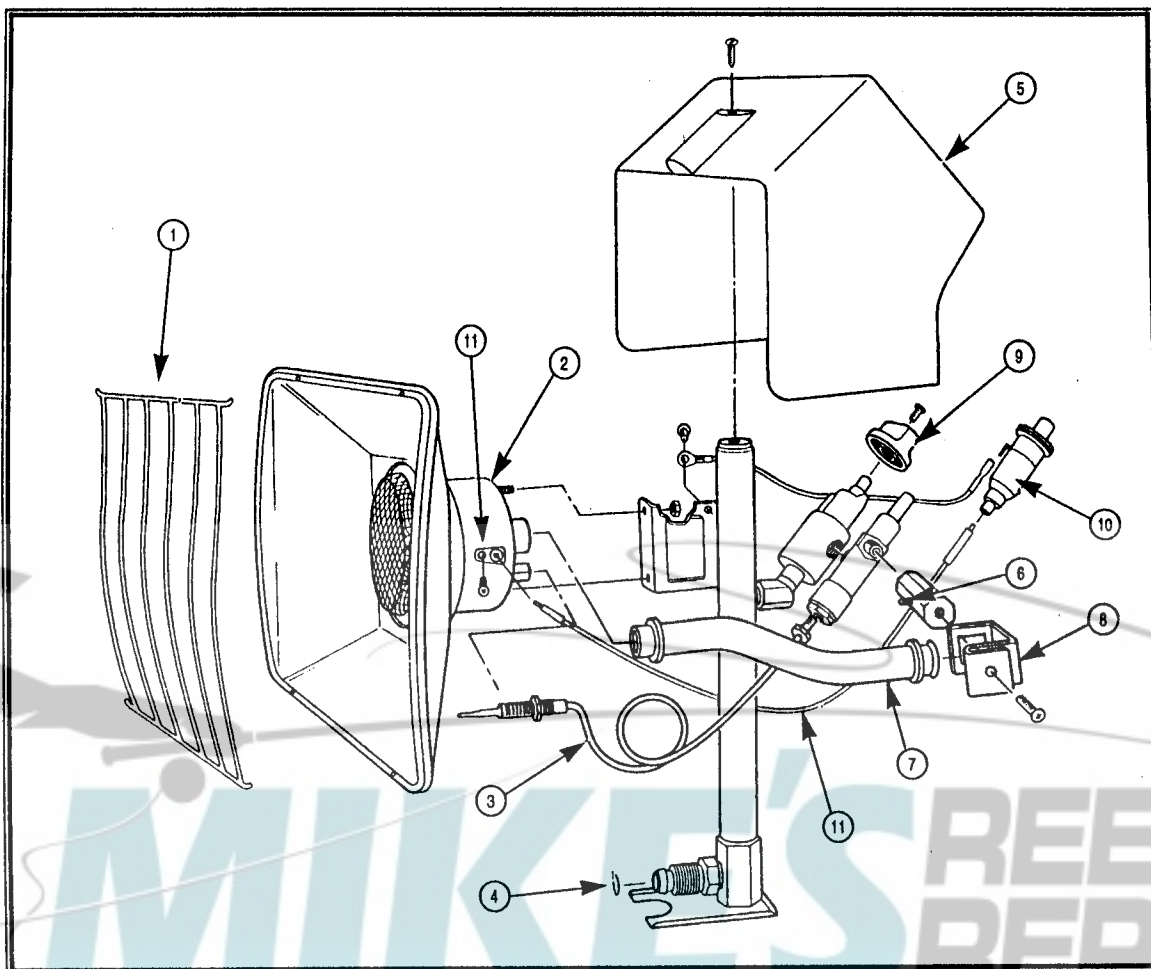

FIRST PRODUCTION - 11/91

DIMENSIONS	INPUT RATING
15' x 12' x 10'	15,000 BTUH

I.D.#	PART NUMBER	DESCRIPTION
1	5015-3151	Guard
2	5015-6311	Burner (Model 5015A701)
	5015-5311	Burner (Model 5015A751)
3	5015-3271	Thermocouple
4	5410B138	"O" Ring
5	5015A5191	Console (Model 5015A701)
	5015-5181	Console (Model 5015A751)
6	5477A218	Gas Tip
7	5015-1231	Air Tube
8	5015-1241	Bracket
9	5154A1491	Knob
10	5440A1501	Ignitor
11	5015B3111	Electrode & Wire Assembly (Model 5015A751)