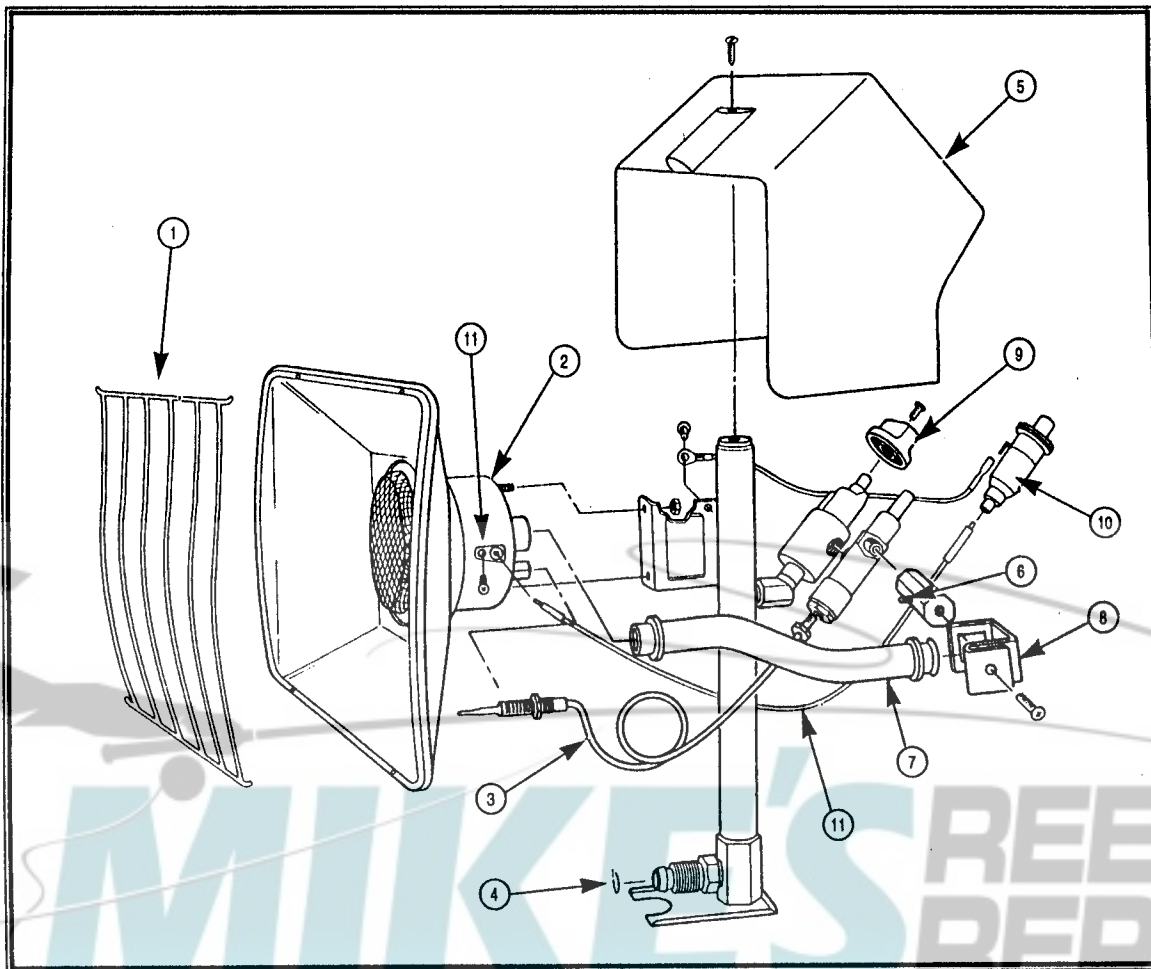

FIRST PRODUCTION - 11/91

DIMENSIONS	INPUT RATING
15' x 12' x 10'	15,000 BTUH

I.D.#	PART NUMBER	DESCRIPTION
1	5015-3151	Guard
2	5015-6311	Burner (Model 5015A701)
	5015-5311	Burner (Model 5015A751)
3	5015-3271	Thermocouple
4	5410B138	"O" Ring
5	5015A5191	Console (Model 5015A701)
	5015-5181	Console (Model 5015A751)
6	5477A218	Gas Tip
7	5015-1231	Air Tube
8	5015-1241	Bracket
9	5154A1491	Knob
10	5440A1501	Ignitor
11	5015B3111	Electrode & Wire Assembly (Model 5015A751)