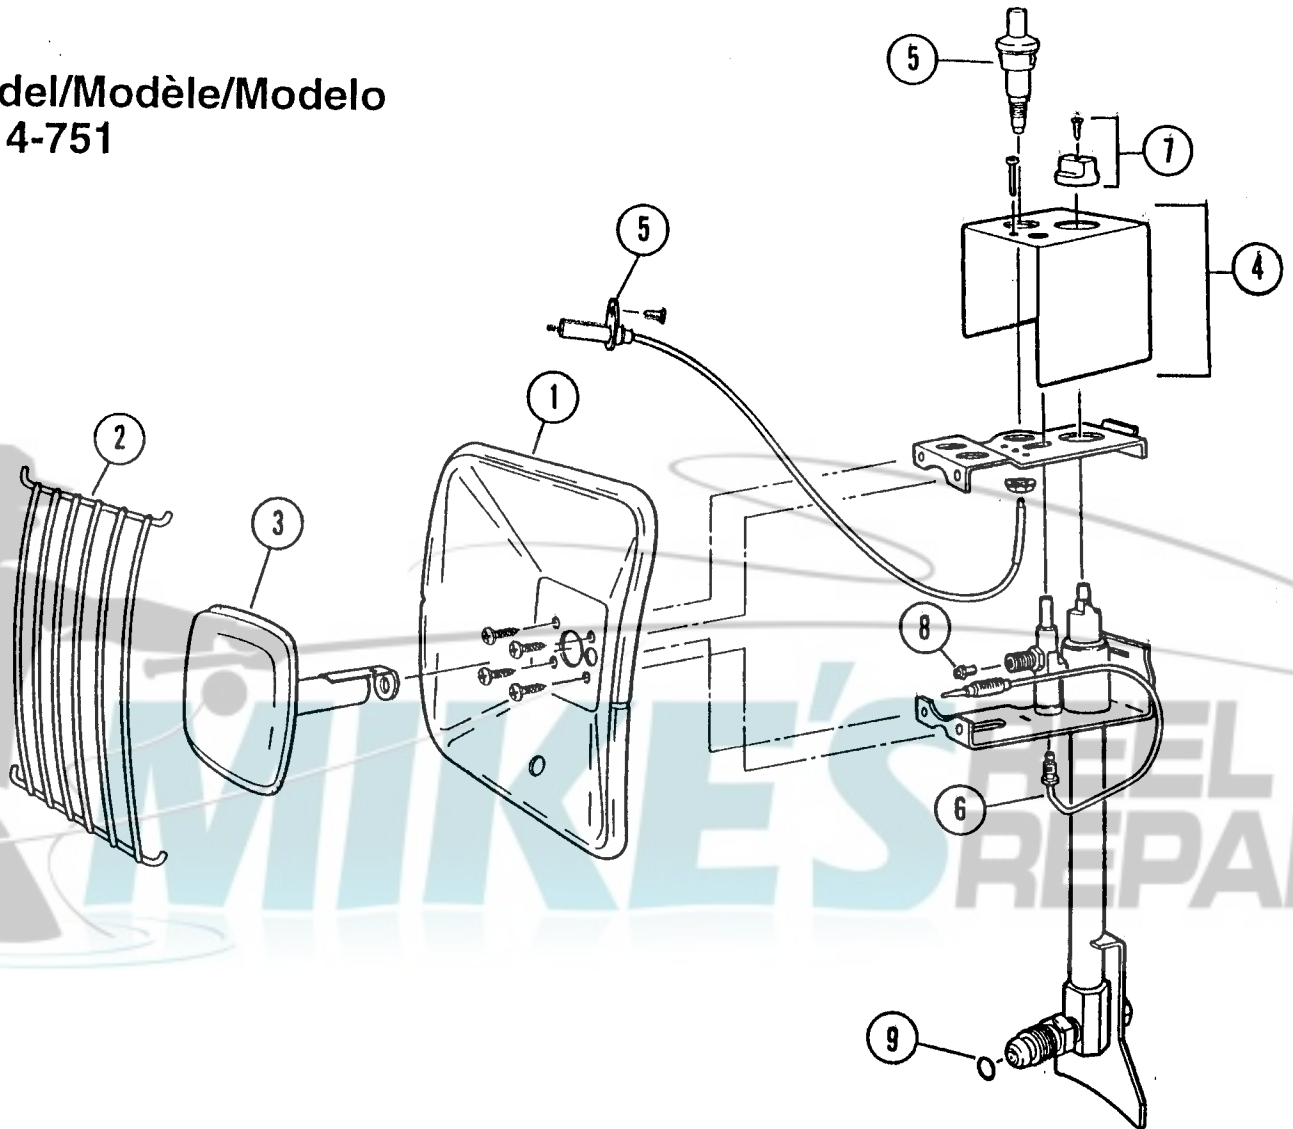

Model/Modèle/Modelo  
5014-751

**Parts List**

No.	5014-751	Description
1	5015B2151	Reflector Assy
2	5015A3151	Guard
3	5017-620R	Burner
4	5014-5391	Console Assy
5	5017-3111	Electronic Ignition Assy
6	5015-3271	Thermocouple
7	5443-1491	Control Knob
8	5015A2181	Gas Tip
9	5410A1381	"O" Ring

**Nomenclature**

No	5014-751	Désignation
1	5015B2151	Ens. du réflecteur
2	5015A3151	Grille protectrice
3	5017-620R	Brûleur
4	5014-5391	Ens. de la console
5	5017-3111	Ens. d'allumage électron.
6	5015-3271	Thermocouple
7	5443-1491	Bouton de commande
8	5015A2181	Bec de gaz
9	5410A1381	Joint torique

**Lista de Piezas**

No.	5014-751	Descripción
1	5015B2151	Reflector
2	5015A3151	Protector
3	5017-620R	Quemador
4	5014-5391	Consola
5	5017-3111	Encendido electrónico
6	5015-3271	Termopar
7	5443-1491	Perilla de control
8	5015A2181	Boquilla de gas
9	5410A1381	Aro "O"