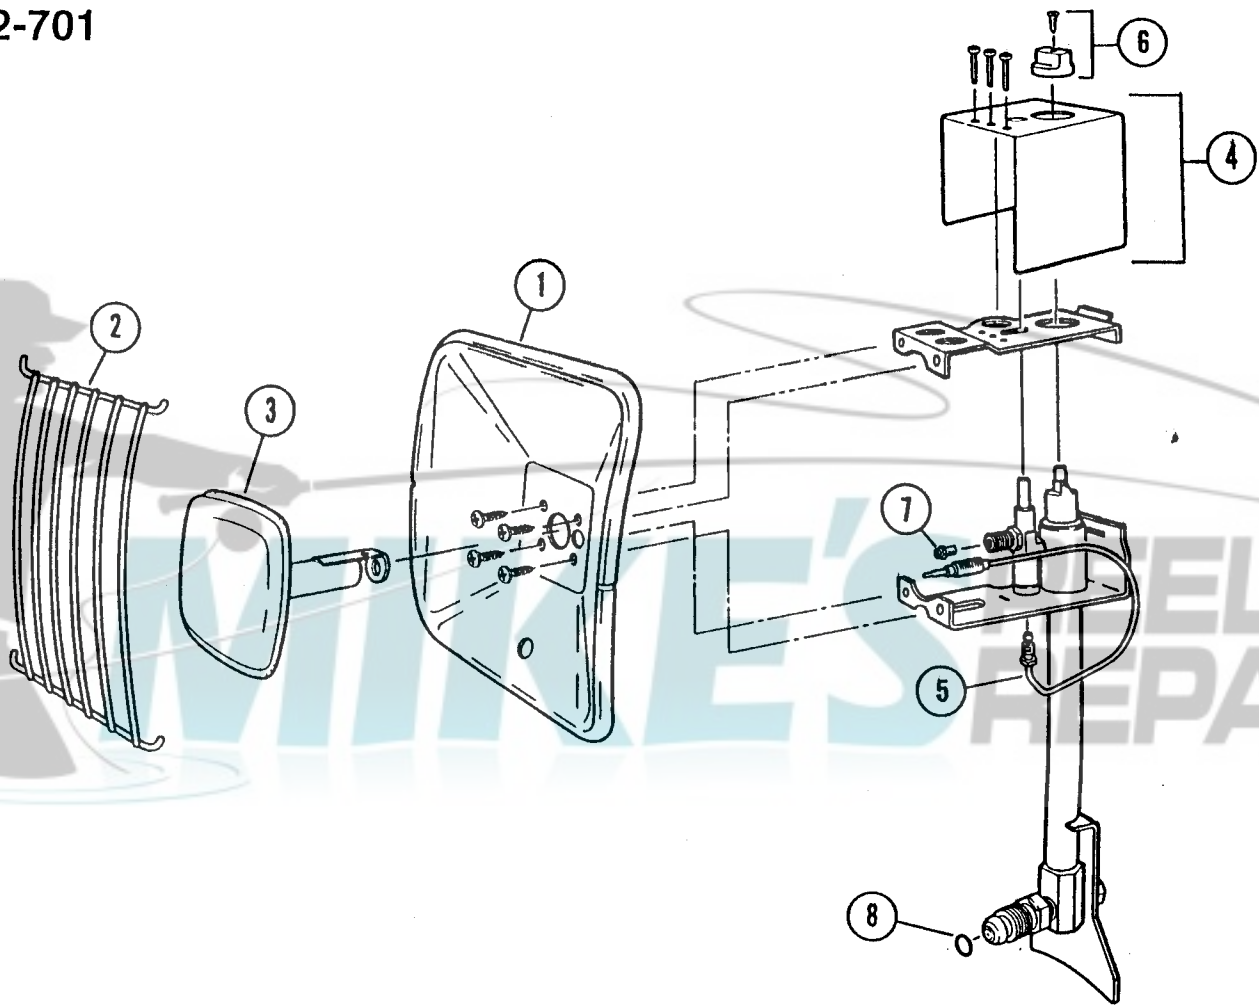

Model/Modèle/Modelo
5012-701

Parts List

No.	5012-701	Description
1	5015B2151	Reflector Assy
2	5015A3151	Guard
3	5011-6191	Burner
4	5012-3301	Console Assy.
5	5015-3271	Thermocouple
6	5443-1491	Control Knob
7	5011B2181	Gas Tip
8	5410A1381	"O" Ring

Nomenclature

N°	5012-701	Désignation
1	5015B2151	Ens. du réflecteur
2	5015A3151	Grille protectrice
3	5011-6191	Brûleur
4	5012-3301	Ens. de la console
5	5015-3271	Thermocouple
6	5443-1491	Bouton de commande
7	5011B2181	Bec de gaz
8	5410A1381	Joint torique

Lista de Piezas

No.	5012-701	Descripción
1	5015B2151	Reflector
2	5015A3151	Protector
3	5011-6191	Quemador
4	5012-3301	Consola
5	5015-3271	Termopar
6	5443-1491	Perilla de control
7	5011B2181	Boquilla de gas
8	5410A1381	Aro "O"