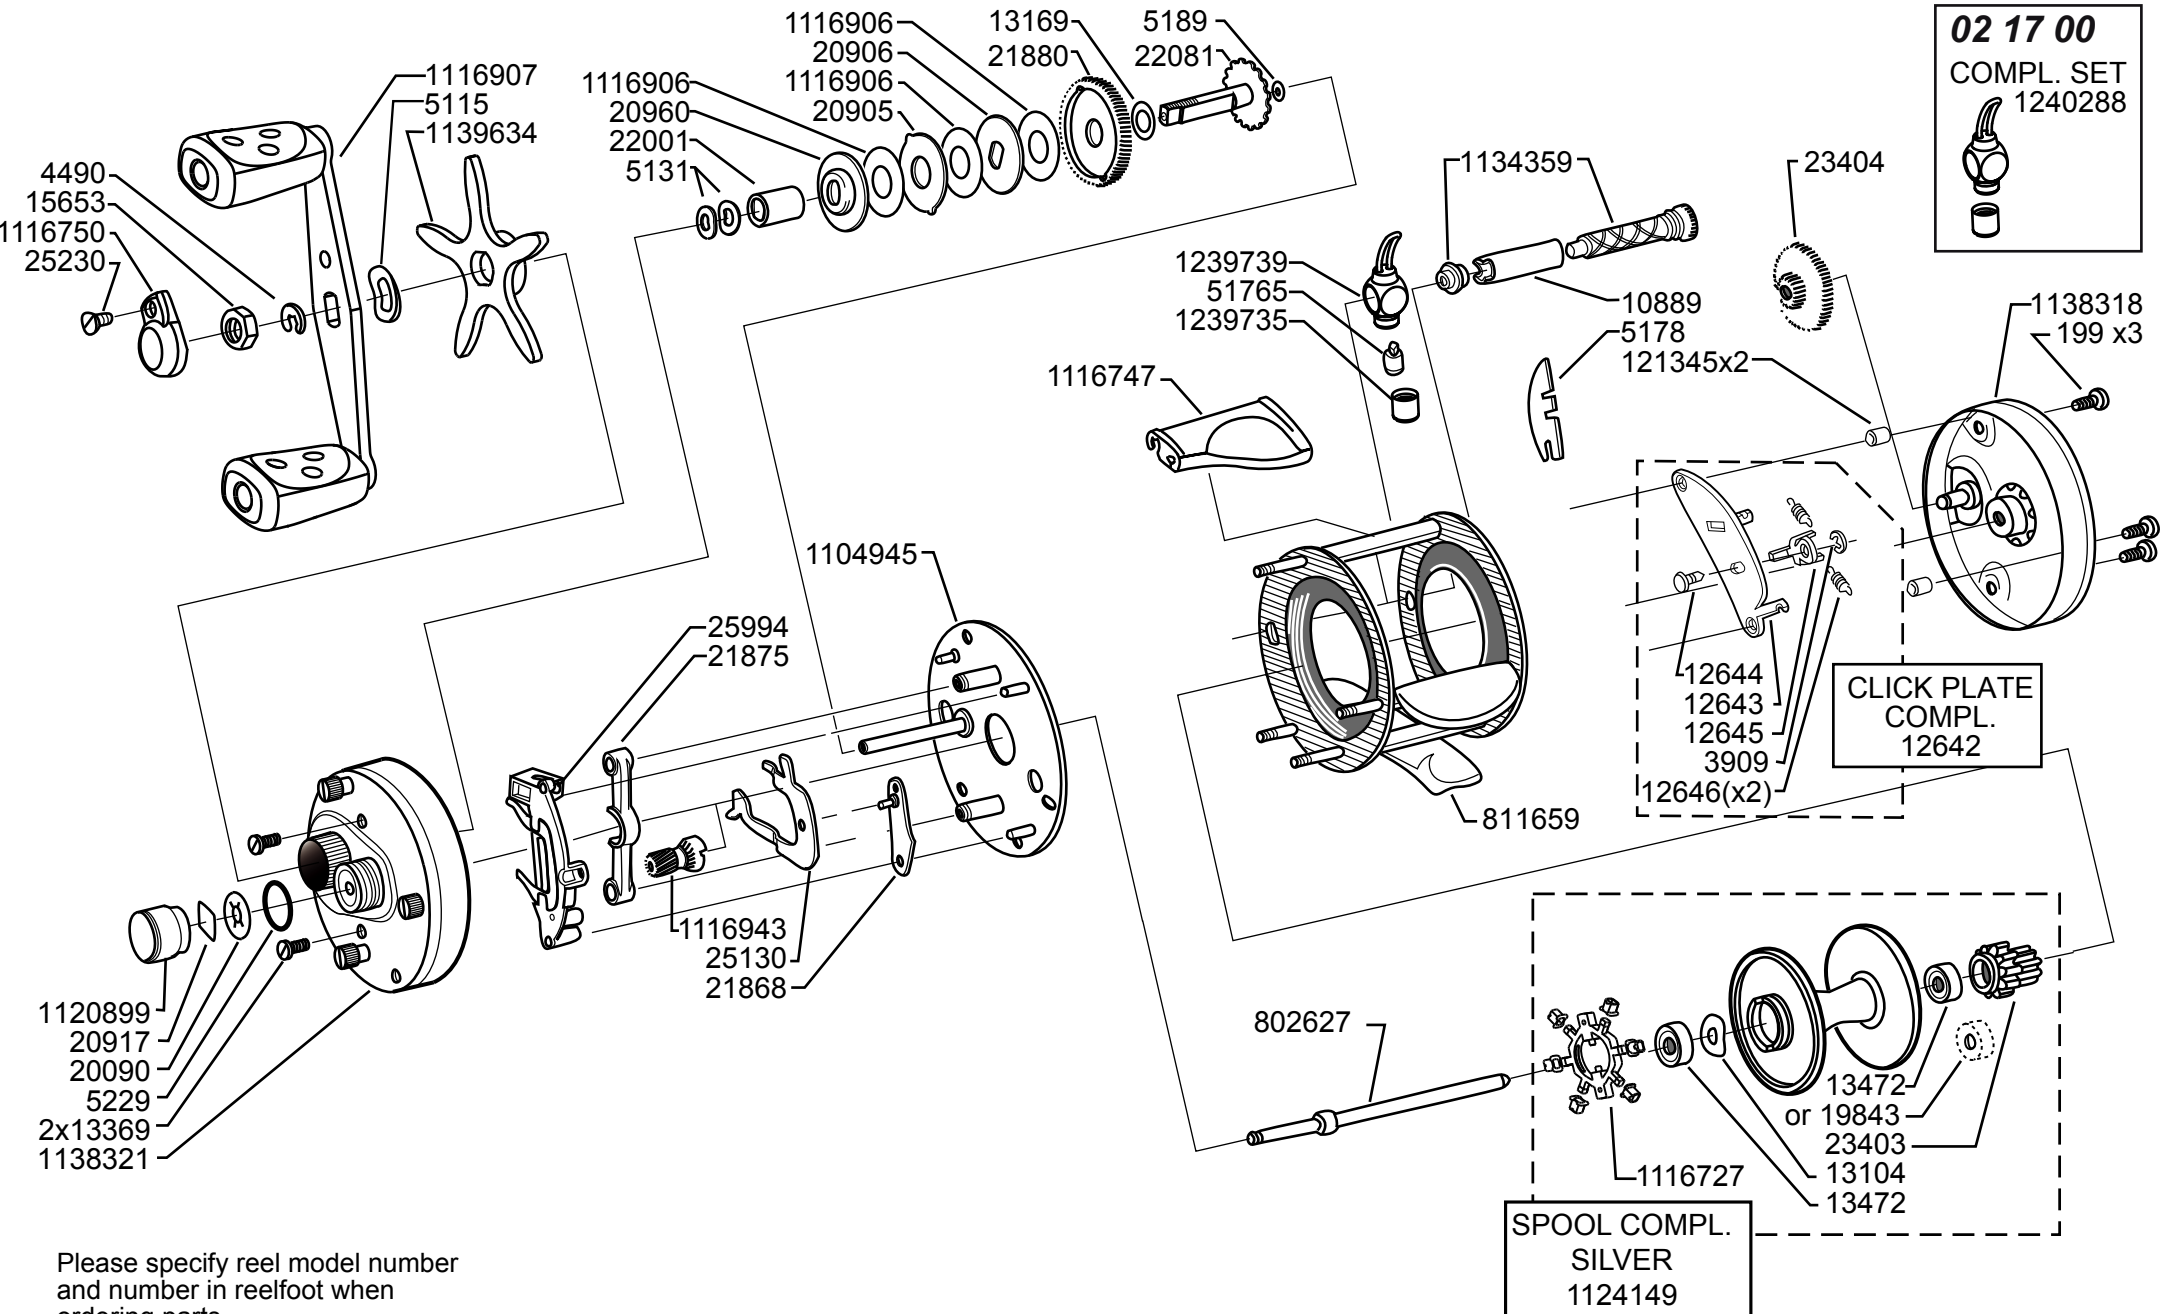

02 17 00

COMPL. SET
1240288

CLICK PLATE
COMPL.
12642

SPOOL COMPL.
SILVER
1124149

Please specify reel model number
and number in reelfoot when
ordering parts

Vid beställning av reservdelar bör
alltid rulltyp och nummer-
beteckning under rullfoten anges

Ambassadeur 4601 C3 02 17 01

1138324 Gun Smoke

34-12592-2