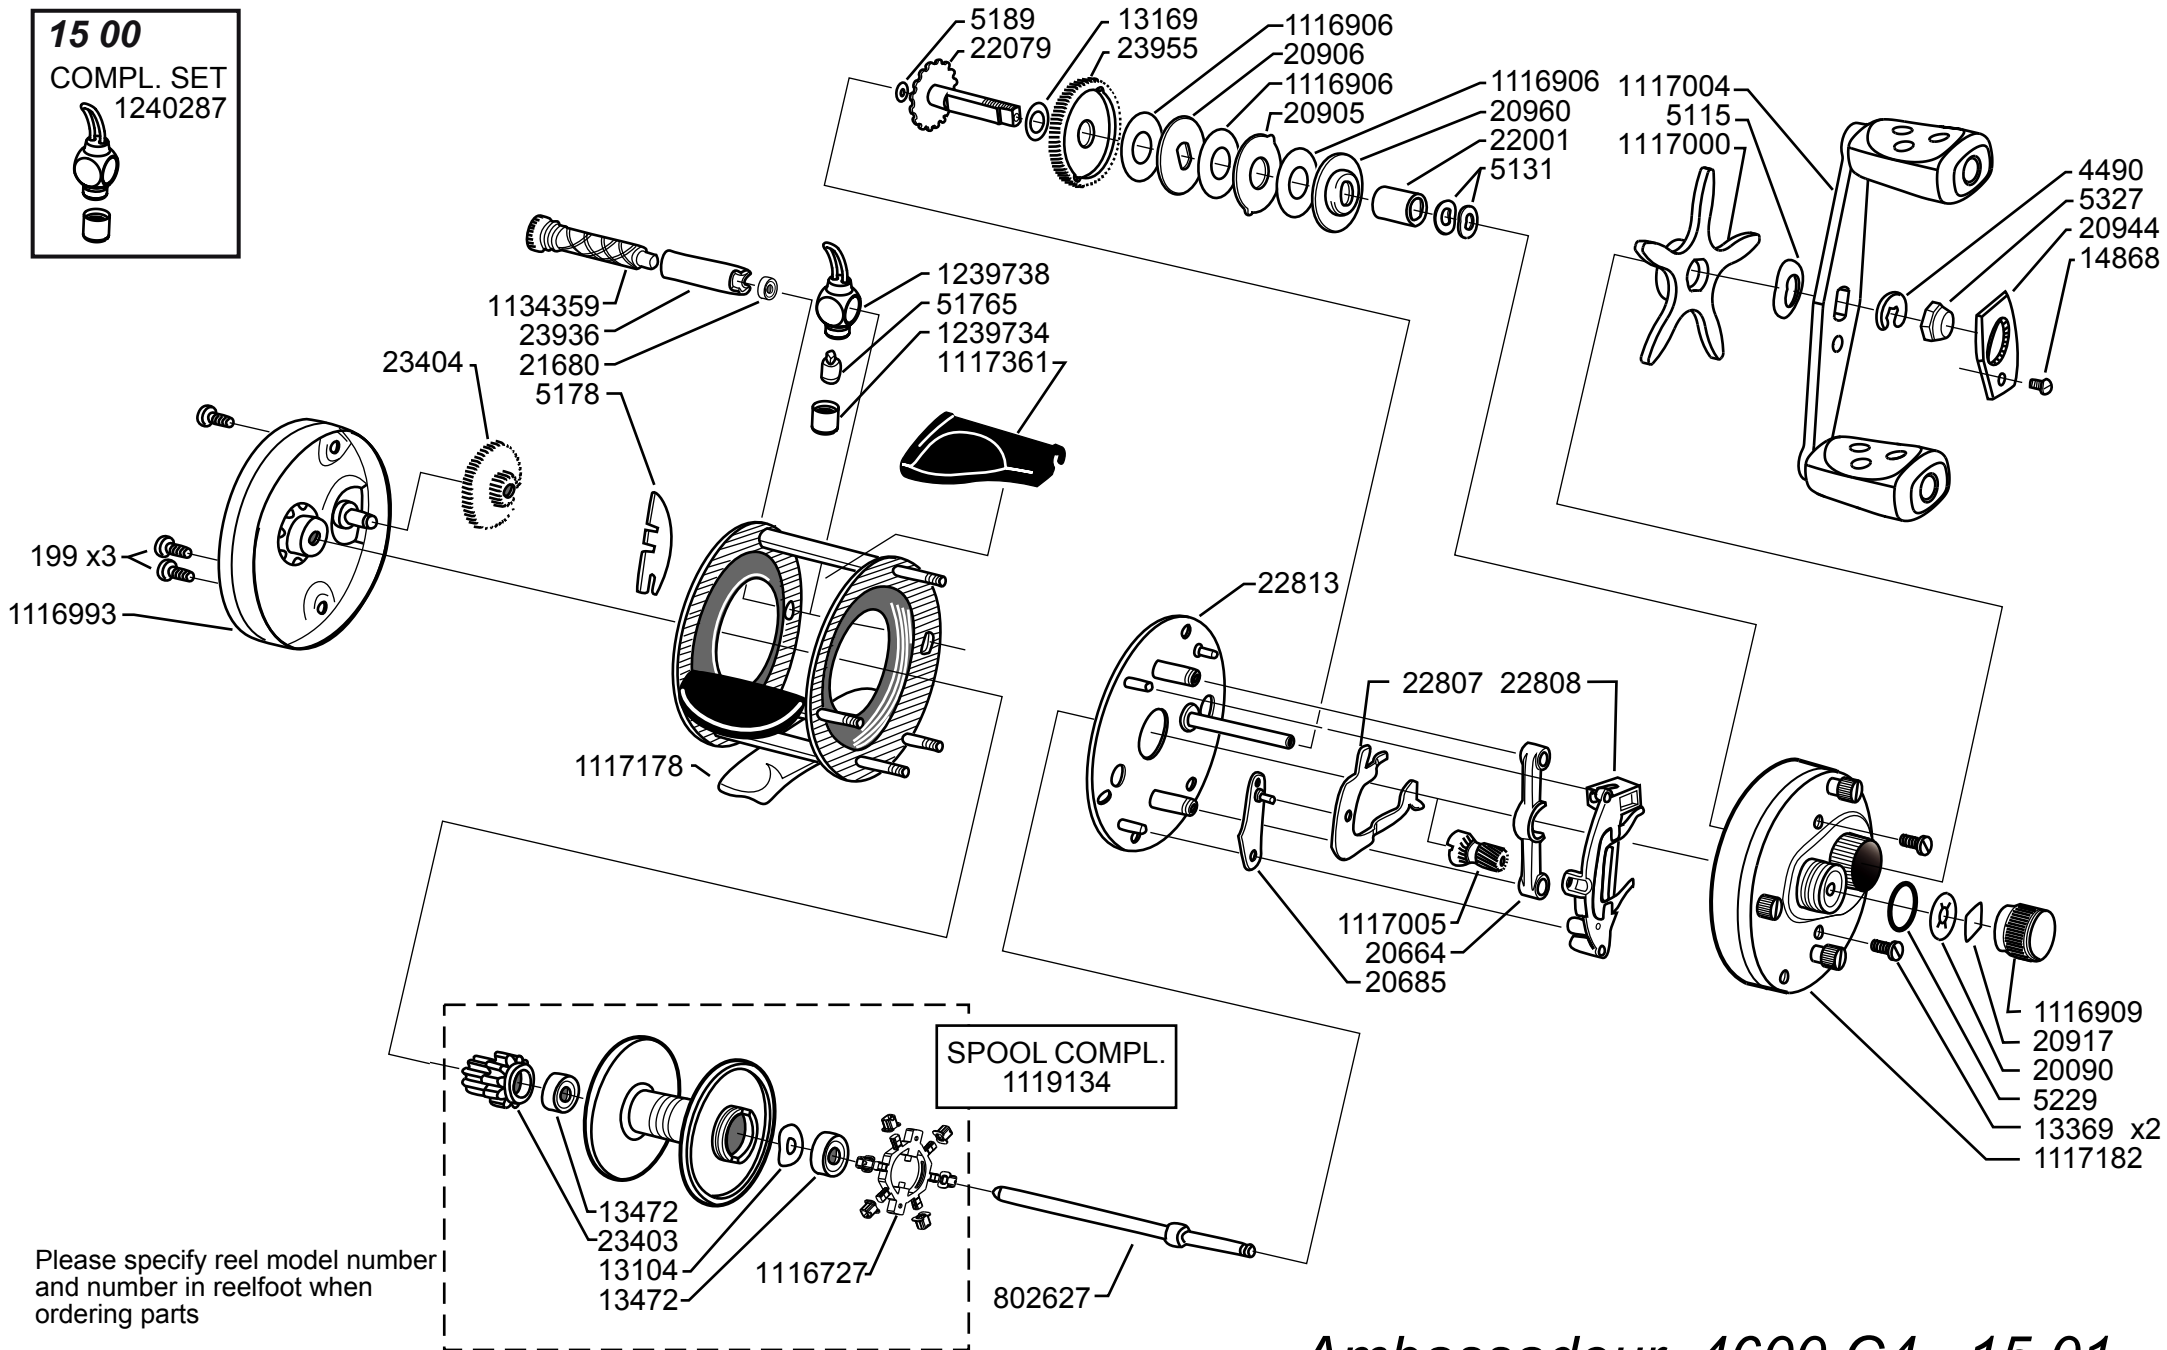

**15 00**  
**COMPL. SET**  
**1240287**

Please specify reel model number and number in reelfoot when ordering parts

Vid beställning av reservdelar bör alltid rulltyp och nummerbeteckning under rullfoten anges

**Ambassadeur 4600 C4 15 01**

1115462 Azurblue

34-12463-5