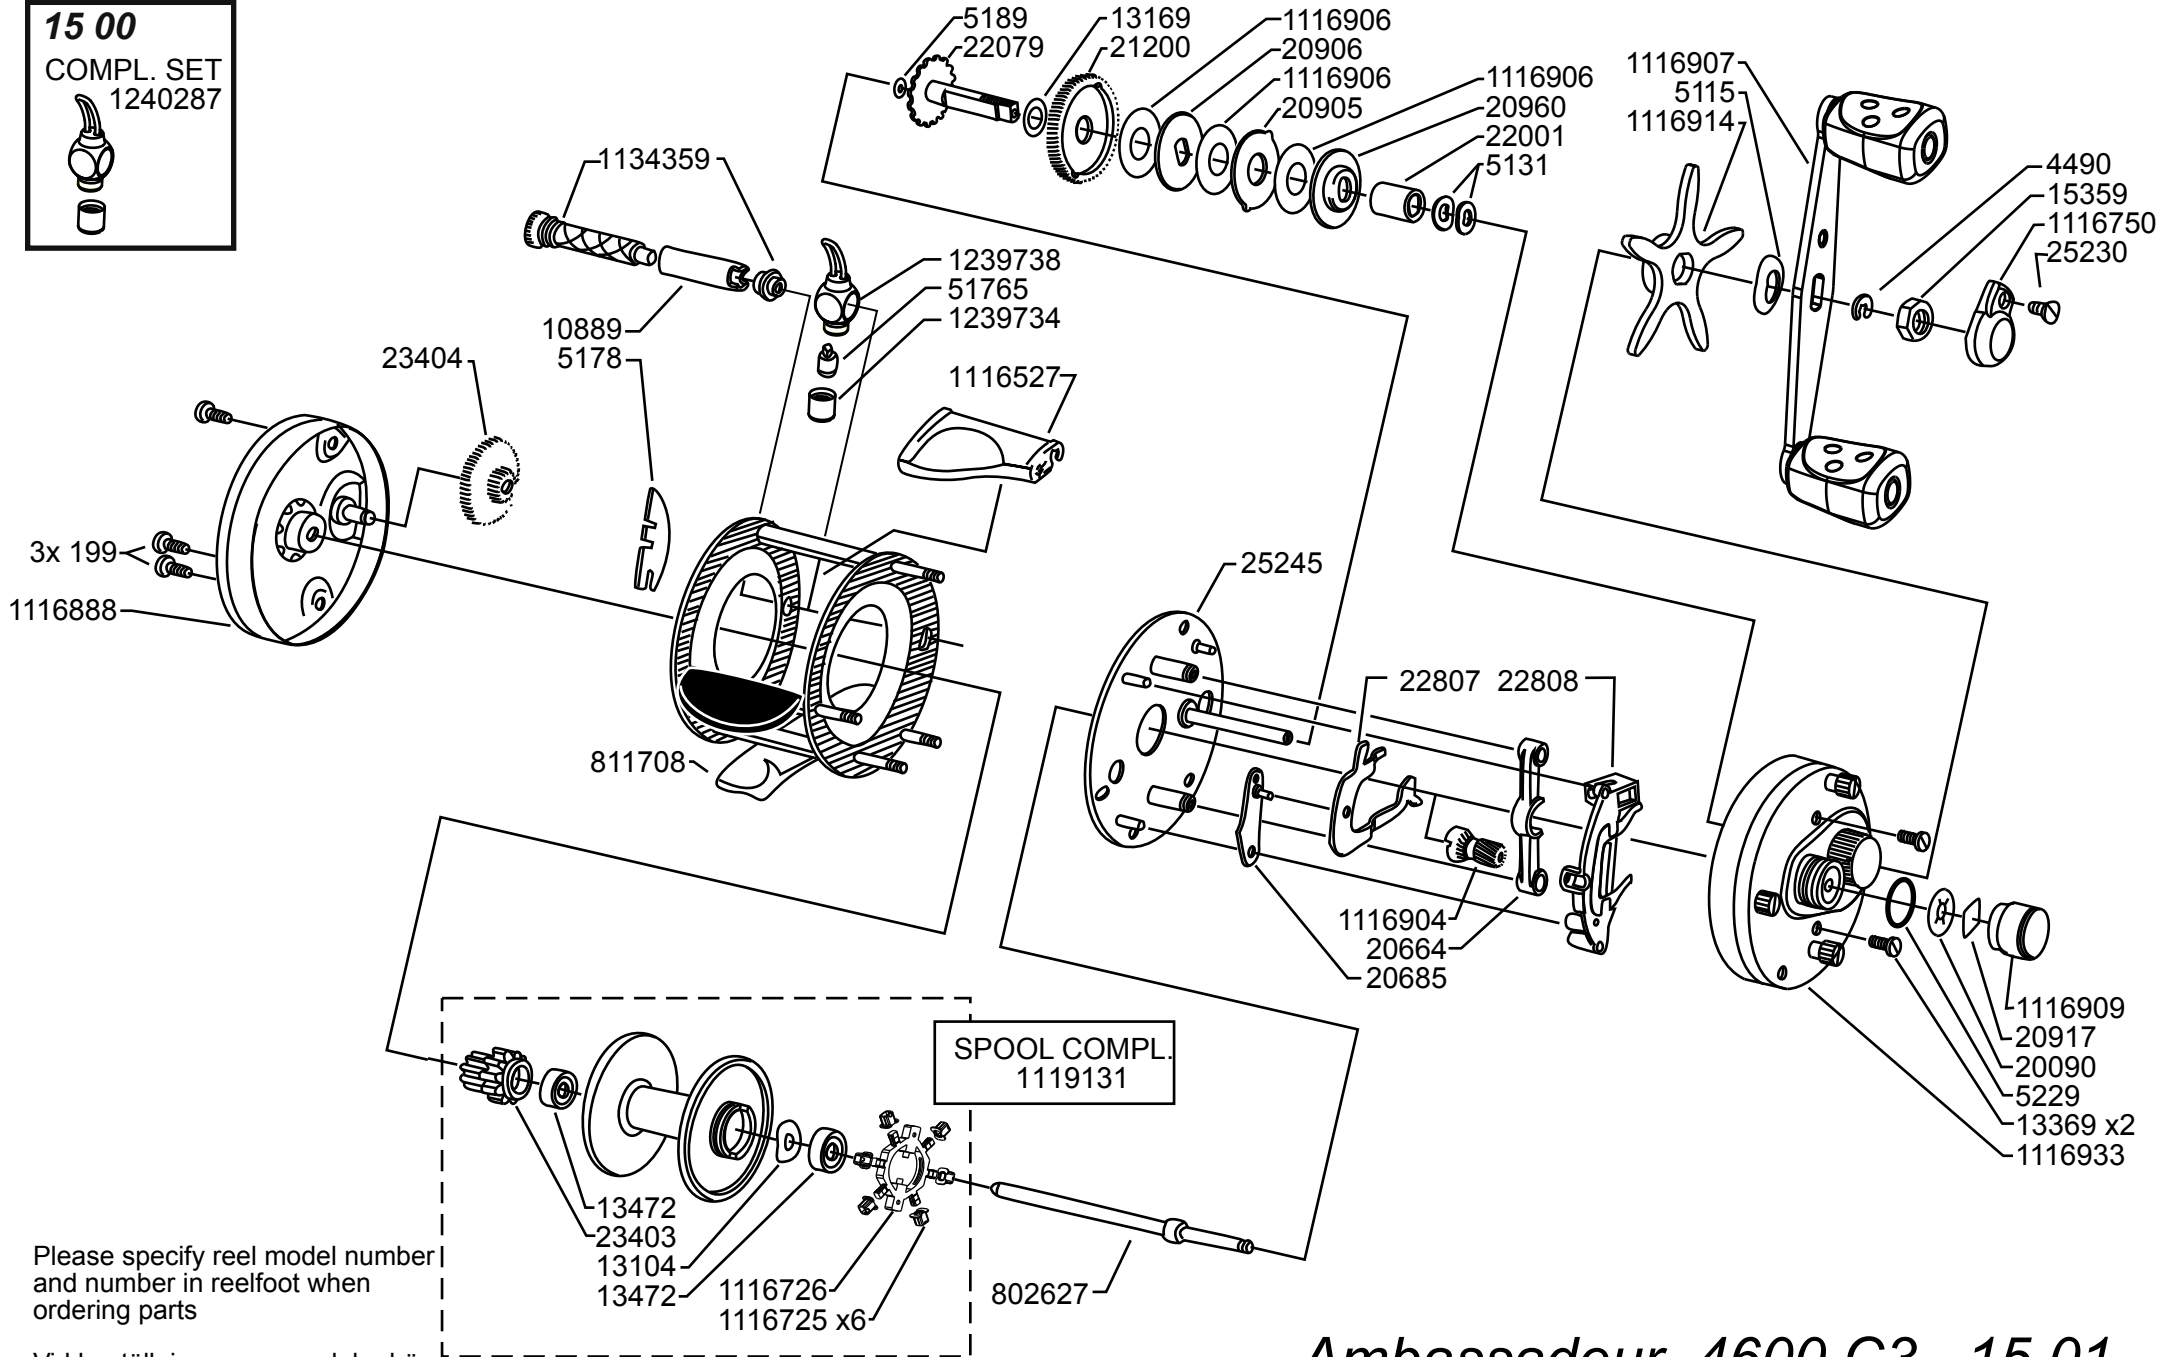

15 00

COMPL. SET
1240287

Please specify reel model number
and number in reelfoot when
ordering parts

Vid beställning av reservdelar bör
alltid rulltyp och nummer-
beteckning under rullfoten anges

Ambassadeur 4600 C3 15 01

1115453 Bright Silver

34-12457-3