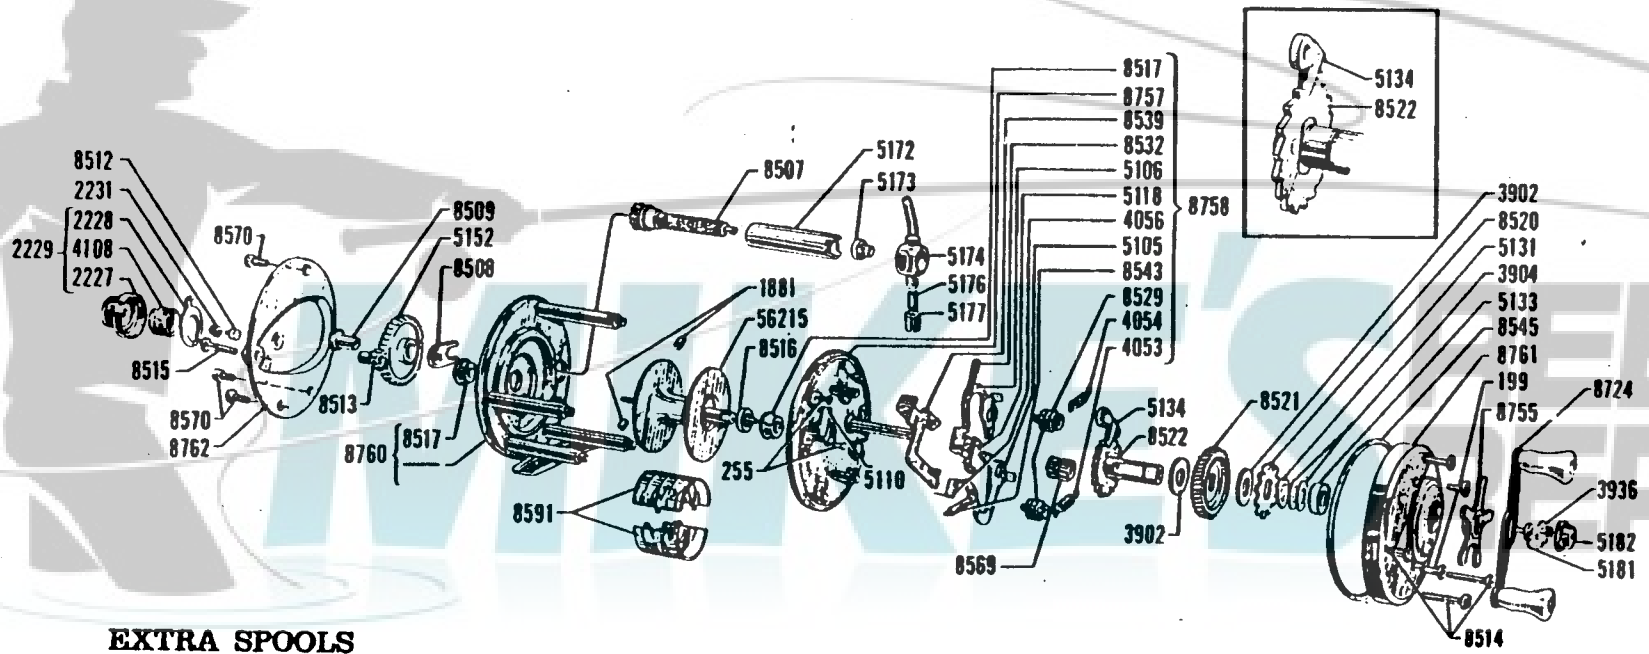

FROM 000000000000

EXTRA SPOOLS

Part No.	Code No.
8506	56215

4000
 67 · 11 · 01

05.05.22 14:16