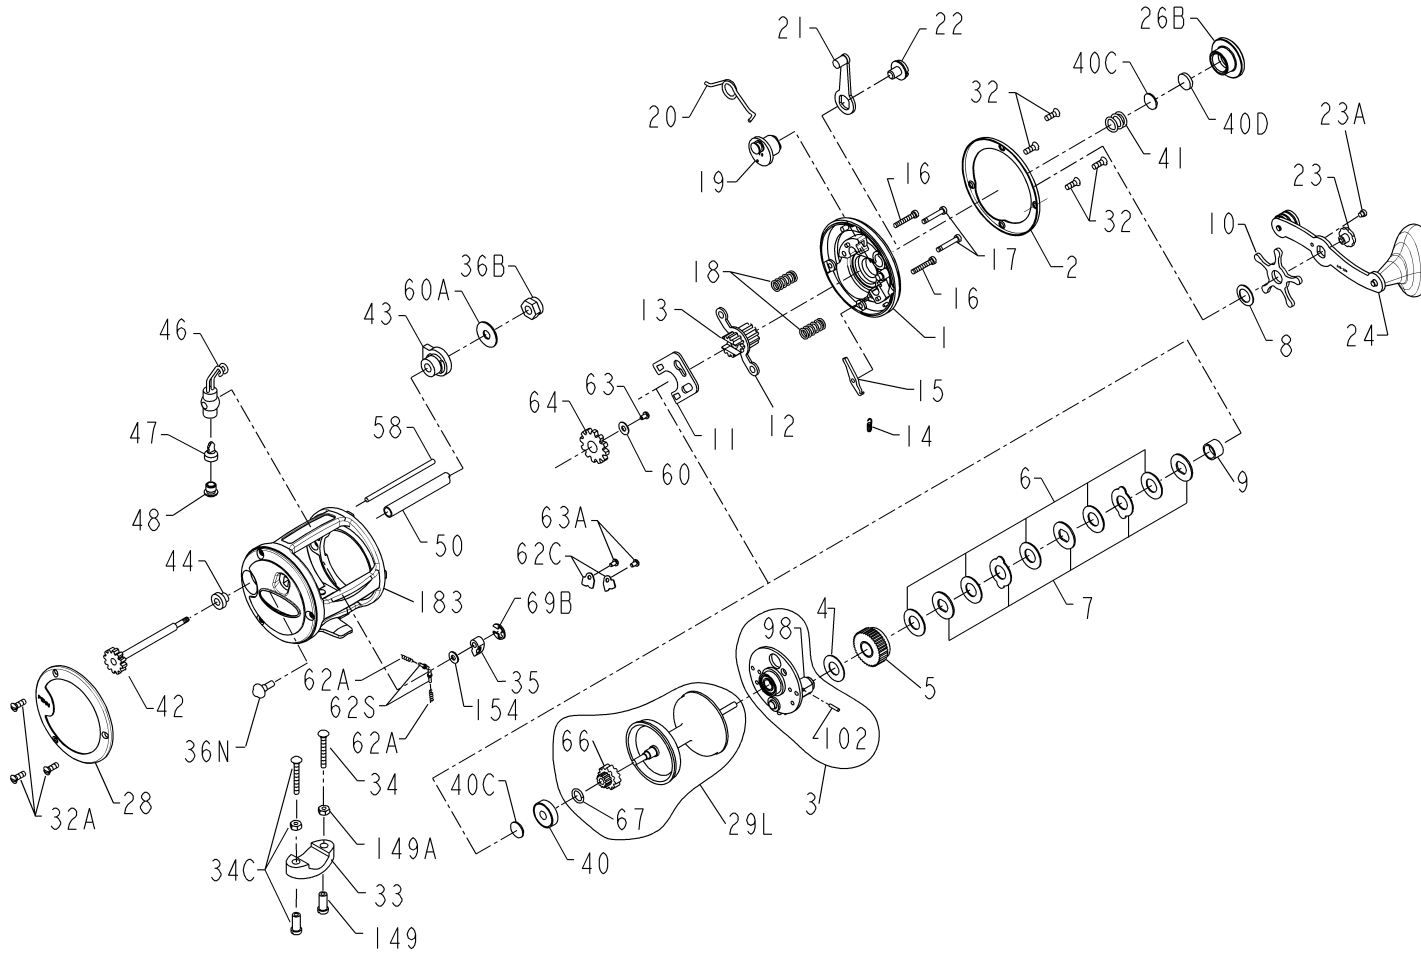

PARTS LIST FOR MODEL 320GT2

<u>KEY NO.</u>	<u>PART NO.</u>	<u>DESCRIPTION</u>
6	006 320	Friction Drag Washer (5 req.)
7	007C970	Metal Drag Washer (Set of 5)
8	008 349	Tension Spring
9	009 320	Spacing Sleeve
10	010 349	Star Drag
11	011 320	Eccentric Jack
12	012 155	Pinion Yoke
13	013N320	Pinion Gear
14	014 330	Dog Spring
15	015 320	Dog
16	016 113H	Lower Bridge Screw (2 req.)
17	017 113H	Upper Bridge Screw (2 req.)
18	018 060	Clutch Spring (2 req.)
19	019 320	Eccentric Cam
20	020 155	Eccentric Spring
21	021 285	Eccentric Lever Assembly
22	022 060CH	Eccentric Screw
23	023 114	Handle Assembly Screw
23A	110 060	Handle Lock Screw
24	024S320	Handle Assembly
26B	026B320	Spool Tension Control Cap
28	028 320GT2	Left Side Ring
29L	029L320	Spool Assembly
32	032 017	Side Plate Screw (4 req.)
32A	110 050	Frame Screw (3 req.)
33	033 113	Rod Clamp
*	*033R200	*Ringed Rod Clamp (Optional)
34	034 045	Clamp Screw Only
34C	034C045	Clamp Screw w/Nuts
35	035 310N	Click Tongue
36N	036N320LD	Click Button
36B	036 700	Worm Shaft Nut
40	040 320	Ball Bearing
40C	040C320	Metal Thrust Washer (2 req.)
40D	040D320	Rubber Thrust Washer
41	041 330	Right Side Thrust Spring
42	042 320N	Worm
43	043 330	Right Side Worm Bushing
44	044 330	Left Side Worm Bushing
46	046 320N	Line Guide Carriage
47	047 975	Pawl
48	048 330N	Pawl Cover Screw
50	050T320	Worm Shield
58	058 320	Line Guide Post
60	060 320	Idler Gear Washer
60A	060 320	Idler Gear Washer
62A	062A310	Click Spring (2 req.)
62C	062C321LH	Click Spring Cover (2 req.)
62S	062S310	Click Pin (2 req.)
63	063 500S	Idler Gear Screw
63A	063 500S	Click Spring Screw (2 req.)
64	064 320	Idler Gear
66	066 320	Spool Gear Click Ratchet
67	067 009	Spool Gear Lock Ring
69B	069B600	Retaining Ring (Click Button)
98	098 320	Gear Sleeve
102	102 113	Gear Sleeve Pin
149	149 045	Clamp Nut Only
149A	149 200	Hex Nut Only
154	154 117	Click Button Washer
183	183 320GT2	Frame