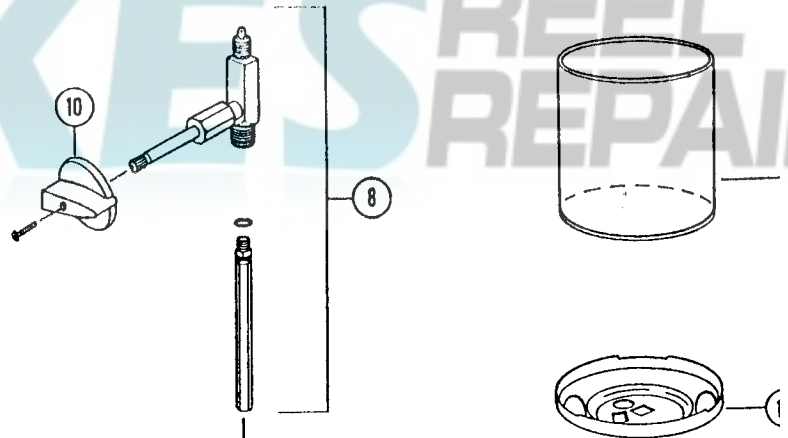

## Parts List

No.	295-700T	285-700T	282-700T	Description
1	#21	#21	#21	Mantle
2	290B5341	288B5341	282-5341	Burner Assembly
3	295-5891	285-5891	285-5891	Generator
4	690A048	214A0461	214A0461	Globe
5	220-4411	220-4411	220-4411	Ball Nut
6	220C1401	220C1401	220C1401	Fuel Cap
7	220A6201	220A6201	220A6201	Pump Repair Kit
8	295-6571	285-6571	282-6571	Valve Assembly (Includes Item #10)
9	290A5101	285-5101	285-5101	Ventilator & Bail
10	288C1501	288C1501	288C1501	Knob/Screw Package
11	290A5401	288A5401	286-5401	Heat Shield & Frame Bottom
12	295-5151	285-5151	282-5111	Fount Assembly
13	639-1091	639-1091	639-1091	Pump Cup & Nut
14	295-5291	282-529R	282-529R	Collar
15	295-1641	295-1641	295-1641	Nut
16	288-1251	288-1251	288-1251	U-Clip

## Nomenclature

N°	295-700T	285-700T	282-700T	Désignation
1	#21	#21	#21	Manchon
2	290B5341	288B5341	282-5341	Ensemble du brûleur
3	295-5891	285-5891	285-5891	Générateur
4	690A048	214A0461	214A0461	Globe
5	220-4411	220-4411	220-4411	Écrou sphérique
6	220C1401	220C1401	220C1401	Bouchon du réservoir
7	220A6201	220A6201	220A6201	Ens. de réparation de la pompe
8	295-6571	285-6571	282-6571	Ens. de la soupape (comprend art. 10)
9	290A5101	285-5101	285-5101	Ventilateur et anse
10	288C1501	288C1501	288C1501	Paquet boulon et vis
11	290A5401	288A5401	286-5401	Pare-chaleur et fond du bâti
12	295-5151	285-5151	282-5111	Ensemble du réservoir
13	639-1091	639-1091	639-1091	Godet de la pompe et écrou
14	295-5291	282-529R	282-529R	Collier
15	295-1641	295-1641	295-1641	Écrou
16	288-1251	288-1251	288-1251	Pince en <<U>>