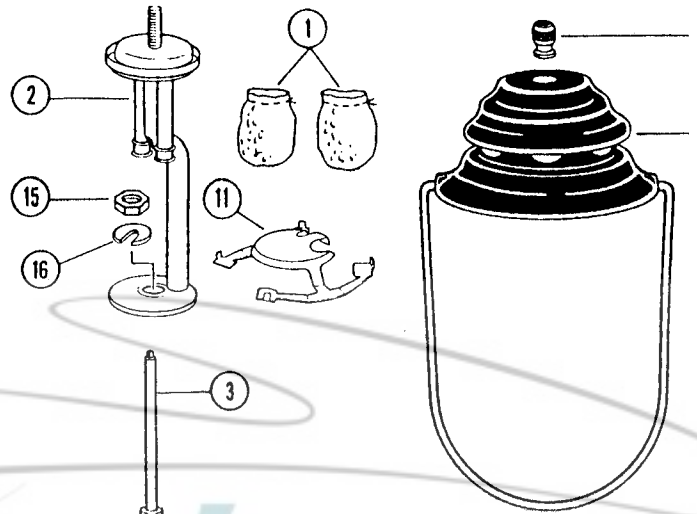

## Parts List

No.	295-700T	285-700T	282-700T	Description
1	#21	#21	#21	Mantle
2	290B5341	288B5341	282-5341	Burner Assembly
3	295-5891	285-5891	285-5891	Generator
4	690A048	214A0461	214A0461	Globe
5	220-4411	220-4411	220-4411	Ball Nut
6	220C1401	220C1401	220C1401	Fuel Cap
7	220A6201	220A6201	220A6201	Pump Repair Kit
8	295-6571	285-6571	282-6571	Valve Assembly (Includes Item #10)
9	290A5101	285-5101	285-5101	Ventilator & Bail
10	288C1501	288C1501	288C1501	Knob/Screw Package
11	290A5401	288A5401	286-5401	Heat Shield & Frame Bottom
12	295-5151	285-5151	282-5111	Fount Assembly
13	639-1091	639-1091	639-1091	Pump Cup & Nut
14	295-5291	282-529R	282-529R	Collar
15	295-1641	295-1641	295-1641	Nut
16	288-1251	288-1251	288-1251	U-Clip

## Nomenclature

N°	295-700T	285-700T	282-700T	Désignation
1	#21	#21	#21	Manchon
2	290B5341	288B5341	282-5341	Ensemble du brûleur
3	295-5891	285-5891	285-5891	Générateur
4	690A048	214A0461	214A0461	Globe
5	220-4411	220-4411	220-4411	Écrou sphérique
6	220C1401	220C1401	220C1401	Bouchon du réservoir
7	220A6201	220A6201	220A6201	Ens. de réparation de la pompe
8	295-6571	285-6571	282-6571	Ens. de la soupape (comprend art. 10)
9	290A5101	285-5101	285-5101	Ventilateur et anse
10	288C1501	288C1501	288C1501	Paquet boulon et vis
11	290A5401	288A5401	286-5401	Pare-chaleur et fond du bâti
12	295-5151	285-5151	282-5111	Ensemble du réservoir
13	639-1091	639-1091	639-1091	Godet de la pompe et écrou
14	295-5291	282-529R	282-529R	Collier
15	295-1641	295-1641	295-1641	Écrou
16	288-1251	288-1251	288-1251	Pince en <<U>>