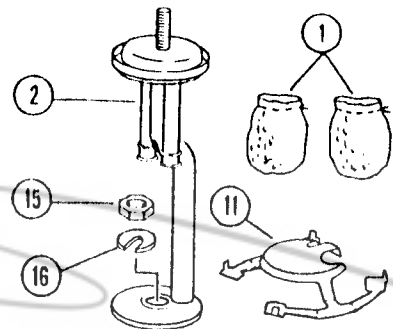

### Parts List

No.	290B700T	288A700T	286A700T	Description
1	#21	#21	#21	Mantle
2	290B5341	288B5341	286B5341	Burner Assembly
3	290-5891	288-5891	288-5891	Generator
4	690A048	214A0461	214A0461	Globe
5	220-4411	220-4411	220-4411	Ball Nut
6	220C1401	220C1401	220C1401	Fuel Cap
7	220A6201	220A6201	220A6201	Pump Repair Kit
8	290A6571	288A6571	286A6571	Valve Assembly (Includes Item #10)
9	290-5001	288-5001	288-5001	Ventilator & Bail
10	288C1501	288C1501	288C1501	Knob/Screw Package
11	290A5401	288A5401	286-5401	Heat Shield & Frame Bottom
12	290-6151	288-6151	286-6151	Fount Assembly
13	639-1091	639-1091	639-1091	Pump Cup & Nut
14	290B5291	288B5291	288B5291	Collar
15	288-1641	288-1641	288-1641	Nut
16	288-1251	288-1251	288-1251	U-Clip

### Nomenclature

N°	290B700T	288A700T	286A700T	Désignation
1	#21	#21	#21	Manchon
2	290B5341	288B5341	286B5341	Ensemble du brûleur
3	290-5891	288-5891	288-5891	Générateur
4	690A048	214A0461	214A0461	Globe
5	220-4411	220-4411	220-4411	Écrou sphérique
6	220C1401	220C1401	220C1401	Bouchon du réservoir
7	220A6201	220A6201	220A6201	Ens. de réparation de la pompe
8	290A6571	288A6571	286A6571	Ens. de la soupape (comprend art. #10)
9	290-5001	288-5001	288-5001	Ventilateur et anse
10	288C1501	288C1501	288C1501	Paquet bouton et vis
11	290A5401	288A5401	286-5401	Pare-chaleur et fond du bâti
12	290-6151	288-6151	286-6151	Ensemble du réservoir
13	639-1091	639-1091	639-1091	Godet de la pompe et écrou
14	290B5291	288B5291	288B5291	Collier
15	288-1641	288-1641	288-1641	Écrou
16	288-1251	288-1251	288-1251	Pince en «U»