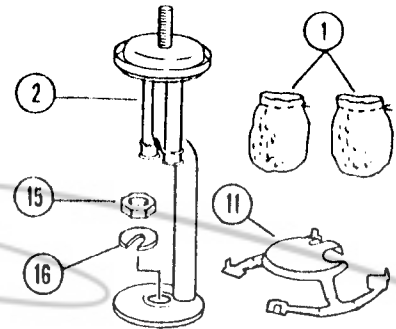

Model/Modèle/Modelo 290B, 288A & 286A

Parts List

No.	290B700T	288A700T	286A700T	Description
1	#21	#21	#21	Mantle
2	290B5341	288B5341	286B5341	Burner Assembly
3	290-5891	288-5891	288-5891	Generator
4	690A048	214A0461	214A0461	Globe
5	220-4411	220-4411	220-4411	Ball Nut
6	220C1401	220C1401	220C1401	Fuel Cap
7	220A6201	220A6201	220A6201	Pump Repair Kit
8	290A6571	288A6571	286A6571	Valve Assembly (Includes Item #10)
9	290-5001	288-5001	288-5001	Ventilator & Bail
10	288C1501	288C1501	288C1501	Knob/Screw Package
11	290A5401	288A5401	286-5401	Heat Shield & Frame Bottom
12	290-6151	288-6151	286-6151	Fount Assembly
13	639-1091	639-1091	639-1091	Pump Cup & Nut
14	290B5291	288B5291	288B5291	Collar
15	288-1641	288-1641	288-1641	Nut
16	288-1251	288-1251	288-1251	U-Clip

Nomenclature

N°	290B700T	288A700T	286A700T	Désignation
1	#21	#21	#21	Manchon
2	290B5341	288B5341	286B5341	Ensemble du brûleur
3	290-5891	288-5891	288-5891	Générateur
4	690A048	214A0461	214A0461	Globe
5	220-4411	220-4411	220-4411	Écrou sphérique
6	220C1401	220C1401	220C1401	Bouchon du réservoir
7	220A6201	220A6201	220A6201	Ens. de réparation de la pompe
8	290A6571	288A6571	286A6571	Ens. de la soupape (comprend art. #10)
9	290-5001	288-5001	288-5001	Ventilateur et anse
10	288C1501	288C1501	288C1501	Paquet bouton et vis
11	290A5401	288A5401	286-5401	Pare-chaleur et fond du bâti
12	290-6151	288-6151	286-6151	Ensemble du réservoir
13	639-1091	639-1091	639-1091	Godet de la pompe et écrou
14	290B5291	288B5291	288B5291	Collier
15	288-1641	288-1641	288-1641	Écrou
16	288-1251	288-1251	288-1251	Pince en «U»