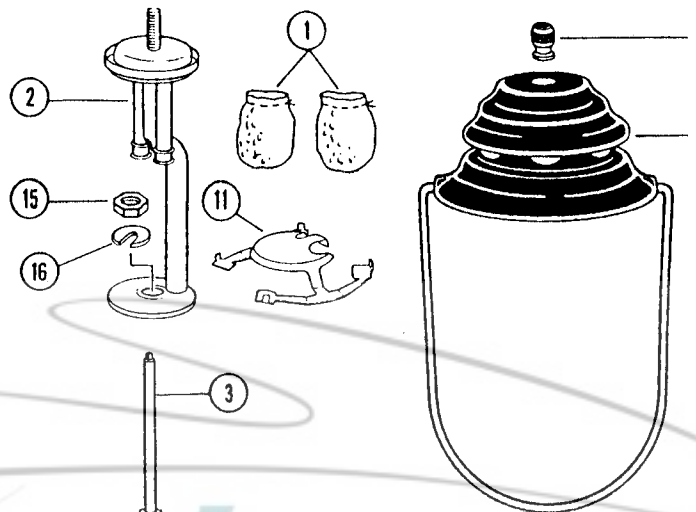

## Parts List

No.	295-700T	285-700T	282-700T	Description
1	#21	#21	#21	Mantle
2	290B5341	288B5341	282-5341	Burner Assembly
3	295-5891	285-5891	285-5891	Generator
4	690A048	214A0461	214A0461	Globe
5	220-4411	220-4411	220-4411	Ball Nut
6	220C1401	220C1401	220C1401	Fuel Cap
7	220A6201	220A6201	220A6201	Pump Repair Kit
8	295-6571	285-6571	282-6571	Valve Assembly (Includes Item #10)
9	290A5101	285-5101	285-5101	Ventilator & Bail
10	288C1501	288C1501	288C1501	Knob/Screw Package
11	290A5401	288A5401	286-5401	Heat Shield & Frame Bottom
12	295-5151	285-5151	282-5111	Fount Assembly
13	639-1091	639-1091	639-1091	Pump Cup & Nut
14	295-5291	282-529R	282-529R	Collar
15	295-1641	295-1641	295-1641	Nut
16	288-1251	288-1251	288-1251	U-Clip

## Nomenclature

N°	295-700T	285-700T	282-700T	Désignation
1	#21	#21	#21	Manchon
2	290B5341	288B5341	282-5341	Ensemble du brûleur
3	295-5891	285-5891	285-5891	Générateur
4	690A048	214A0461	214A0461	Globe
5	220-4411	220-4411	220-4411	Écrou sphérique
6	220C1401	220C1401	220C1401	Bouchon du réservoir
7	220A6201	220A6201	220A6201	Ens. de réparation de la pompe
8	295-6571	285-6571	282-6571	Ens. de la soupape (comprend art. 10)
9	290A5101	285-5101	285-5101	Ventilateur et anse
10	288C1501	288C1501	288C1501	Paquet boulon et vis
11	290A5401	288A5401	286-5401	Pare-chaleur et fond du bâti
12	295-5151	285-5151	282-5111	Ensemble du réservoir
13	639-1091	639-1091	639-1091	Godet de la pompe et écrou
14	295-5291	282-529R	282-529R	Collier
15	295-1641	295-1641	295-1641	Écrou
16	288-1251	288-1251	288-1251	Pince en <<U>>