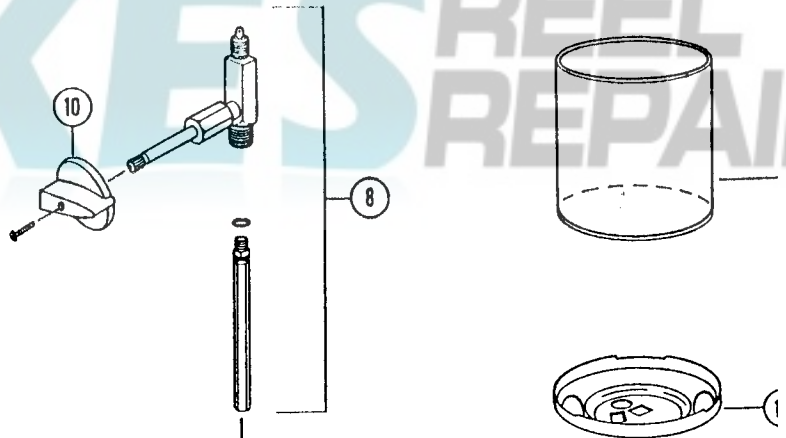

## Parts List

No.	295-700T	285-700T	282-700T	Description
1	#21	#21	#21	Mantle
2	290B5341	288B5341	282-5341	Burner Assembly
3	295-5891	285-5891	285-5891	Generator
4	690A048	214A0461	214A0461	Globe
5	220-4411	220-4411	220-4411	Ball Nut
6	220C1401	220C1401	220C1401	Fuel Cap
7	220A6201	220A6201	220A6201	Pump Repair Kit
8	295-6571	285-6571	282-6571	Valve Assembly (Includes Item #10)
9	290A5101	285-5101	285-5101	Ventilator & Bail
10	288C1501	288C1501	288C1501	Knob/Screw Package
11	290A5401	288A5401	286-5401	Heat Shield & Frame Bottom
12	295-5151	285-5151	282-5111	Fount Assembly
13	639-1091	639-1091	639-1091	Pump Cup & Nut
14	295-5291	282-529R	282-529R	Collar
15	295-1641	295-1641	295-1641	Nut
16	288-1251	288-1251	288-1251	U-Clip

## Nomenclature

N°	295-700T	285-700T	282-700T	Désignation
1	#21	#21	#21	Manchon
2	290B5341	288B5341	282-5341	Ensemble du brûleur
3	295-5891	285-5891	285-5891	Générateur
4	690A048	214A0461	214A0461	Globe
5	220-4411	220-4411	220-4411	Écrou sphérique
6	220C1401	220C1401	220C1401	Bouchon du réservoir
7	220A6201	220A6201	220A6201	Ens. de réparation de la pompe
8	295-6571	285-6571	282-6571	Ens. de la soupape (comprend art. 10)
9	290A5101	285-5101	285-5101	Ventilateur et anse
10	288C1501	288C1501	288C1501	Paquet boulon et vis
11	290A5401	288A5401	286-5401	Pare-chaleur et fond du bâti
12	295-5151	285-5151	282-5111	Ensemble du réservoir
13	639-1091	639-1091	639-1091	Godet de la pompe et écrou
14	295-5291	282-529R	282-529R	Collier
15	295-1641	295-1641	295-1641	Écrou
16	288-1251	288-1251	288-1251	Pince en <<U>>