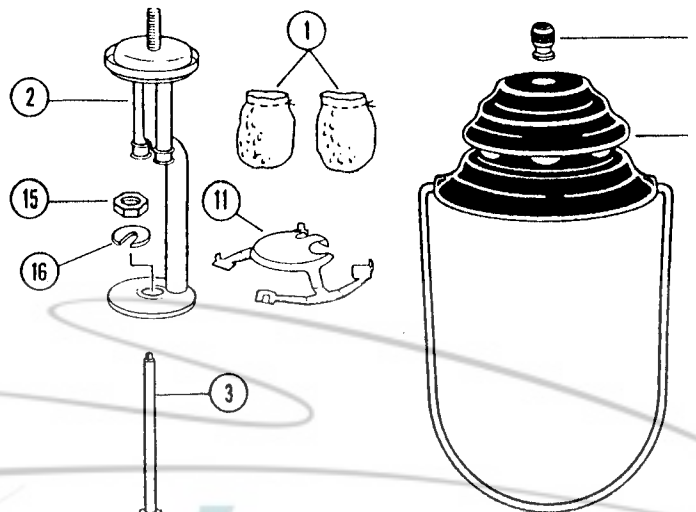

Model/Modèl/Modelo 282, 285 & 295

Parts List

No.	295-700T	285-700T	282-700T	Description
1	#21	#21	#21	Mantle
2	290B5341	288B5341	282-5341	Burner Assembly
3	295-5891	285-5891	285-5891	Generator
4	690A048	214A0461	214A0461	Globe
5	220-4411	220-4411	220-4411	Ball Nut
6	220C1401	220C1401	220C1401	Fuel Cap
7	220A6201	220A6201	220A6201	Pump Repair Kit
8	295-6571	285-6571	282-6571	Valve Assembly (Includes Item #10)
9	290A5101	285-5101	285-5101	Ventilator & Bail
10	288C1501	288C1501	288C1501	Knob/Screw Package
11	290A5401	288A5401	286-5401	Heat Shield & Frame Bottom
12	295-5151	285-5151	282-5111	Fount Assembly
13	639-1091	639-1091	639-1091	Pump Cup & Nut
14	295-5291	282-529R	282-529R	Collar
15	295-1641	295-1641	295-1641	Nut
16	288-1251	288-1251	288-1251	U-Clip

Nomenclature

N°	295-700T	285-700T	282-700T	Désignation
1	#21	#21	#21	Manchon
2	290B5341	288B5341	282-5341	Ensemble du brûleur
3	295-5891	285-5891	285-5891	Générateur
4	690A048	214A0461	214A0461	Globe
5	220-4411	220-4411	220-4411	Écrou sphérique
6	220C1401	220C1401	220C1401	Bouchon du réservoir
7	220A6201	220A6201	220A6201	Ens. de réparation de la pompe
8	295-6571	285-6571	282-6571	Ens. de la soupape (comprend art. 10)
9	290A5101	285-5101	285-5101	Ventilateur et anse
10	288C1501	288C1501	288C1501	Paquet boulon et vis
11	290A5401	288A5401	286-5401	Pare-chaleur et fond du bâti
12	295-5151	285-5151	282-5111	Ensemble du réservoir
13	639-1091	639-1091	639-1091	Godet de la pompe et écrou
14	295-5291	282-529R	282-529R	Collier
15	295-1641	295-1641	295-1641	Écrou
16	288-1251	288-1251	288-1251	Pince en <<U>>