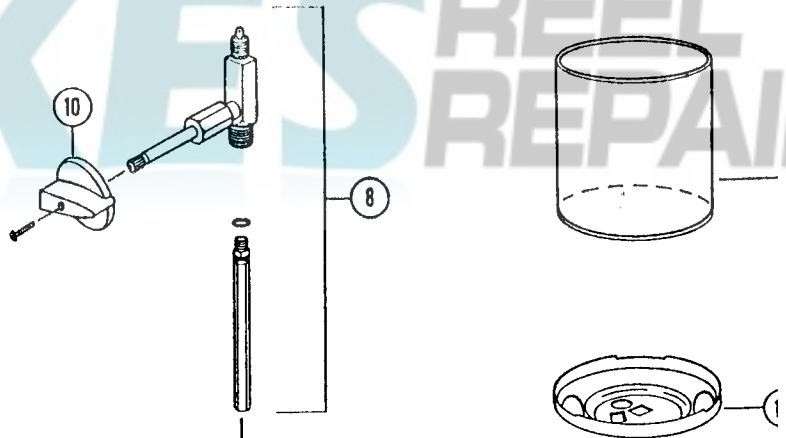

Model/Modèl/Modelo 282, 285 & 295

Parts List

No.	295-700T	285-700T	282-700T	Description
1	#21	#21	#21	Mantle
2	290B5341	288B5341	282-5341	Burner Assembly
3	295-5891	285-5891	285-5891	Generator
4	690A048	214A0461	214A0461	Globe
5	220-4411	220-4411	220-4411	Ball Nut
6	220C1401	220C1401	220C1401	Fuel Cap
7	220A6201	220A6201	220A6201	Pump Repair Kit
8	295-6571	285-6571	282-6571	Valve Assembly (Includes Item #10)
9	290A5101	285-5101	285-5101	Ventilator & Bail
10	288C1501	288C1501	288C1501	Knob/Screw Package
11	290A5401	288A5401	286-5401	Heat Shield & Frame Bottom
12	295-5151	285-5151	282-5111	Fount Assembly
13	639-1091	639-1091	639-1091	Pump Cup & Nut
14	295-5291	282-529R	282-529R	Collar
15	295-1641	295-1641	295-1641	Nut
16	288-1251	288-1251	288-1251	U-Clip

Nomenclature

N°	295-700T	285-700T	282-700T	Désignation
1	#21	#21	#21	Manchon
2	290B5341	288B5341	282-5341	Ensemble du brûleur
3	295-5891	285-5891	285-5891	Générateur
4	690A048	214A0461	214A0461	Globe
5	220-4411	220-4411	220-4411	Écrou sphérique
6	220C1401	220C1401	220C1401	Bouchon du réservoir
7	220A6201	220A6201	220A6201	Ens. de réparation de la pompe
8	295-6571	285-6571	282-6571	Ens. de la soupape (comprend art. 10)
9	290A5101	285-5101	285-5101	Ventilateur et anse
10	288C1501	288C1501	288C1501	Paquet boulon et vis
11	290A5401	288A5401	286-5401	Pare-chaleur et fond du bâti
12	295-5151	285-5151	282-5111	Ensemble du réservoir
13	639-1091	639-1091	639-1091	Godet de la pompe et écrou
14	295-5291	282-529R	282-529R	Collier
15	295-1641	295-1641	295-1641	Écrou
16	288-1251	288-1251	288-1251	Pince en <<U>>