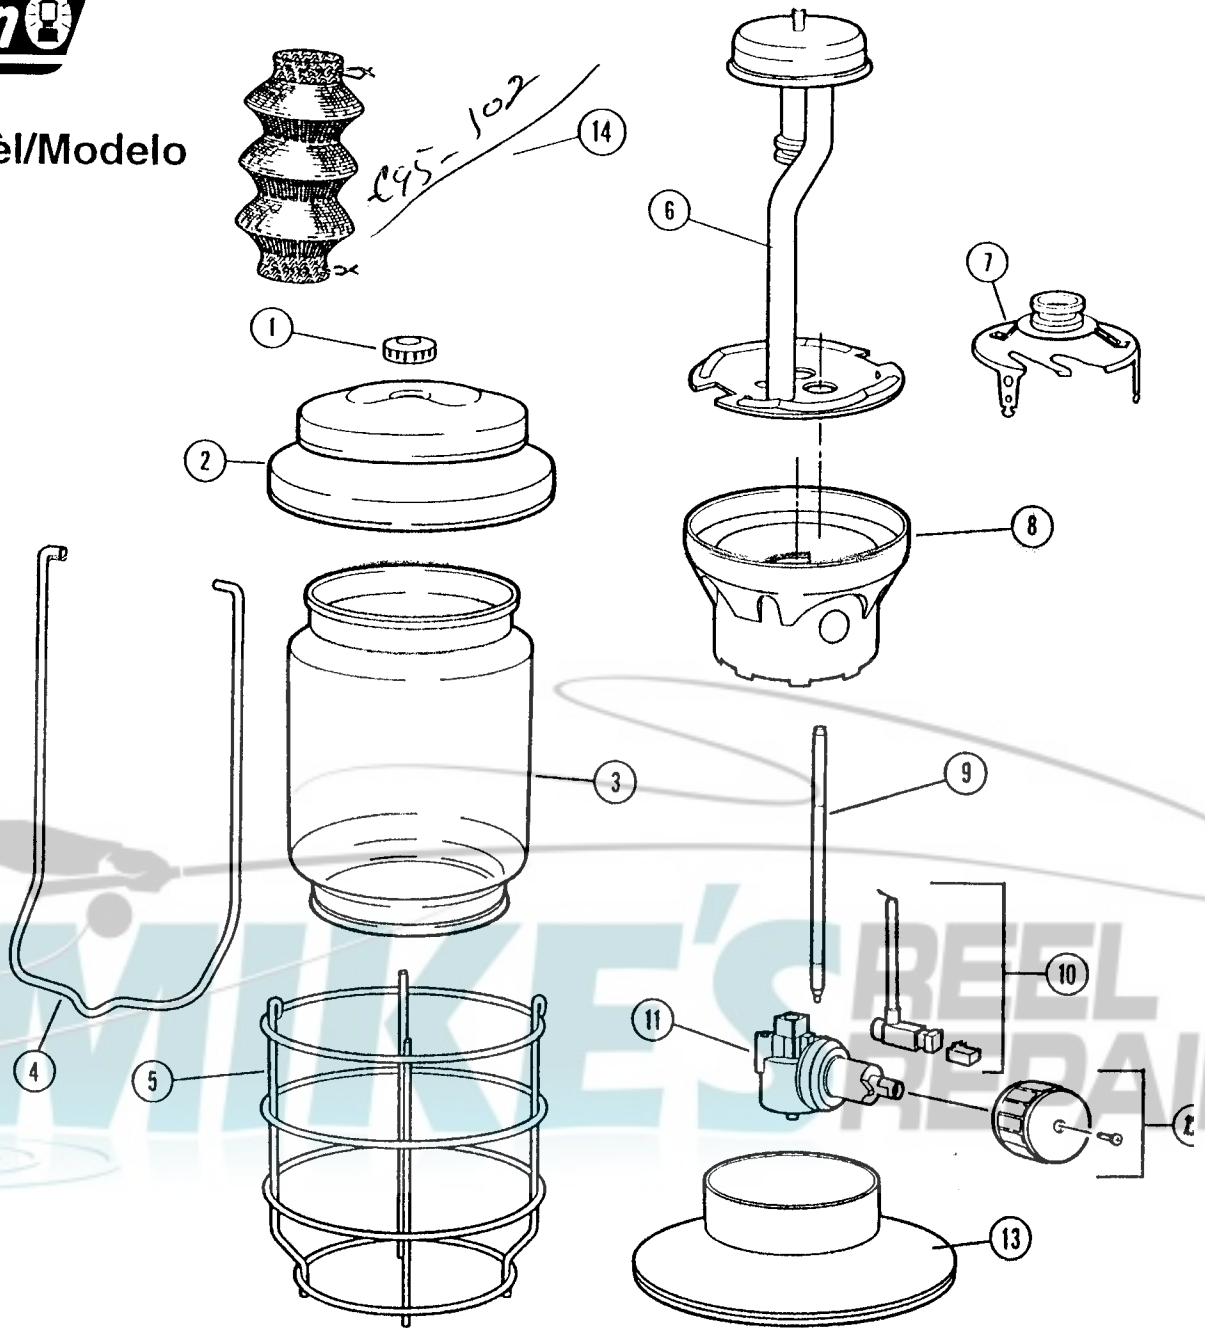

Model/Modèl/Modelo  
 2500-750  
 2500-750C  
 2500-775C

**Parts List**

No.	2500	Description
1	2500-4411	Ventilator Nut
2	2000A4851	Ventilator
3	2000-043C	Globe
4	2500-1381	Bail Handle
5	2500-3151	Globe Guard
6	2500-5341	Burner Assembly
7	2000-5221	Heat Shield
8	2500-4281	Collar
9	2500A5891	Tip Extender
10	2500-5851	Ignitor Assembly
11	2500A5251	Regulator
12	2500-1491	Knob Assembly
13	R500-545C	Base
14	#95 - 102	Insta-Clip™ Mantle

**Nomenclature**

Nº	2500	Désignation
1	2500-4411	Écrou du ventilator
2	2000A4851	Ventilateur
3	2000-043C	Globe
4	2500-1381	Anse
5	2500-3151	Cage du globe
6	2500-5341	Ens. du brûleur
7	2000-5221	Pare-chaleur
8	2500-4281	Collet
9	2500A5891	Allonge du bec
10	2500-5851	Ens. de brûleur
11	2500A5251	Régulateur
12	2500-1491	Ens. du bouton
13	R500-545C	Pied
14	#95	Manchon Insta-Clip™

**Lista de piezas**

No.	2500	Descripción
1	2500-4411	Tuerca del Ventilador
2	2000A4851	Ventilador
3	2000-043C	Globo
4	2500-1381	Agarradera de Transporte
5	2500-3151	Protector del Globo
6	2500-5341	Ensamblaje del Quemador
7	2000-5221	Escudo contra Calor
8	2500-4281	Collar
9	2500A5891	Alargador de la punta
10	2500-5851	Ensamblaje del Encendedor
11	2500A5251	Regulador
12	2500-1491	Ensamblaje de la Perilla
13	R500-545C	Base
14	#95	Mantilla Insta-Clip™