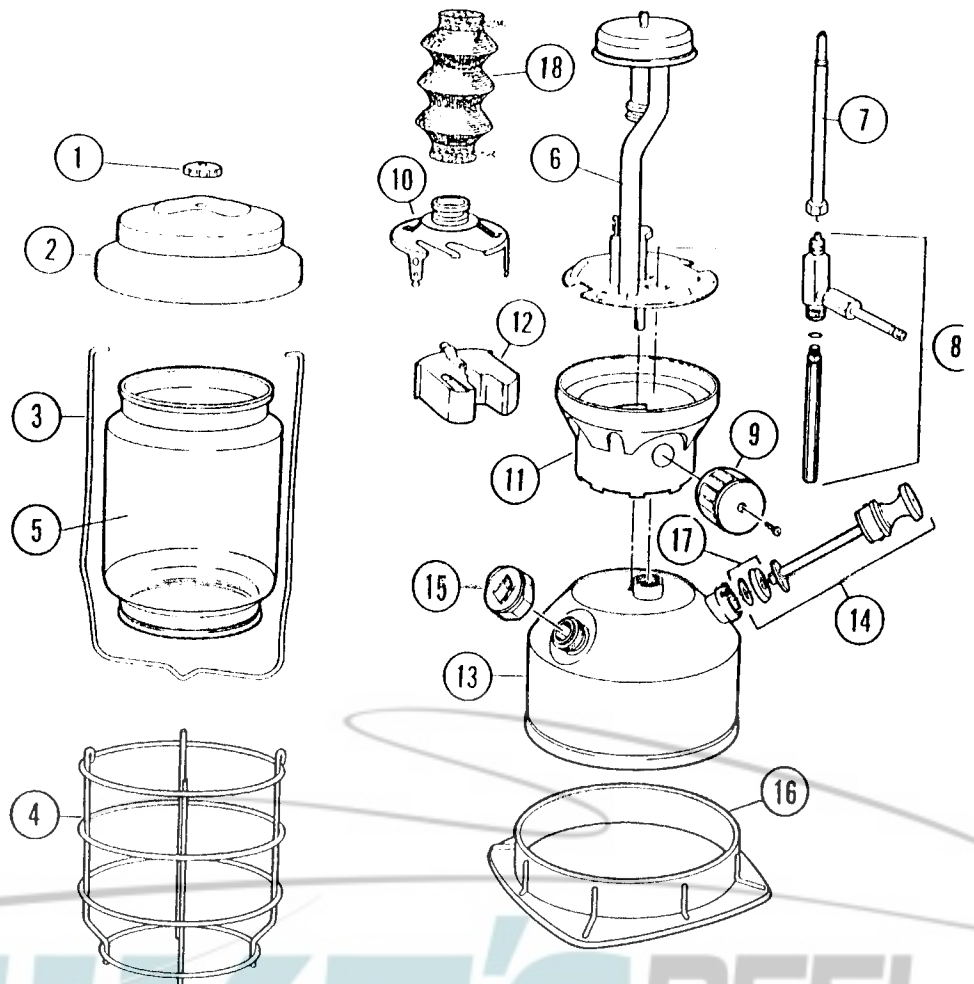

Model/Modèl/Modelo
2000A750, 2000-750

Parts List

Nomenclature

Lista de Partes

Part No.	Description	N°	N° de pièce	Désignation	No.	No. de pieza	Descripción
2500-4411	Vent Nut	1	2500-4411	Ecrou du ventilateur	1	2500-4411	Tuerca del respiradero
2000A4851	Ventilator	2	2000A4851	Ventilateur	2	2000A4851	Ventilador
2000-1391	Bail (2000A750)	3	2000-1391	Anse (2000A750)	3	2000-1391	Agarradera (2000A750)
2000-1381	Bail (2000-750)		2000-1381	Anse (2000-750)		2000-1381	Agarradera(2000-750)
2500-3151	Globe Guard (2000A750)	4	2500-3151	Cage protége-globe (2000A750)	4	2500-3151	Protector del globo (2000A750)
2000-3151	Globe Guard (2000-750)		2000-3151	Cage protége-globe (2000-750)		2000-3151	Protector del globo (2000-750)
2000-043C	Globe	5	2000-043C	Globe	5	2000-043C	Globo
2000-5341	Burner Assembly	6	2000-5341	Ens. du brûleur	6	2000-5341	Ensamblaje del quemador
2000-589R	Generator	7	2000-589R	Générateur	7	2000-589R	Generator
2000-6561	Valve Assy. Less Generator	8	2000-6561	Ens. de la soupape (sans générateur)	8	2000-6561	Ensamblaje de válvula sin el generador
2000-1491	Control Knob	9	2000-1491	Bouton de commande	9	2000-1491	Perilla de control
2000-5221	Heat Shield Assy.	10	2000-5221	Ens. du pare-chaueur	10	2000-5221	Ensamblaje del escudo contra calor
2000-4281	Collar	11	2000-4281	Collet	11	2000-4281	Collar
2000-5801	E.I. Module	12	2000-5801	Module de l'allumeur électronique	12	2000-5801	Módulo de Encendido Electrónico
2000A5151	Fount Assembly (w/14 & 15)	13	2000A5151	Ens. du réservoir (art. 14 et 15 compris)	13	2000A5151	Ensamblaje de la fuente (Con/14 & 15)
2000A520R	Pump Assembly (2000A750)	14	2000A520R	Ens. de la pompe (2000A750)	14	2000A520R	Ensamblaje de la bomba 2000A750
2000-520R	Pump Assembly (2000-750)		2000-520R	Ens. de la pompe (2000-750)		2000-520R	Ensamblaje de la bomba (2000-750)
2000-5411	Filler Cap	15	2000-5411	Bouchon du réservoir	15	2000-5411	Tapa del filtro
2000-1031	Fount Base Foot Ring	16	2000-1031	Pied porte-réservoir	16	2000-1031	Anillo del pie de la base de la fuente
639-1091	Pump Cup & Nut	17	639-1091	Godet de la pompe et écrou	17	639-1091	Taza de bomba y tuerca
#95	Insta-Clip™ Mantle	18	#95	Manchon Insta-Clip™	18	#95	Mantilla Insta-Clip™