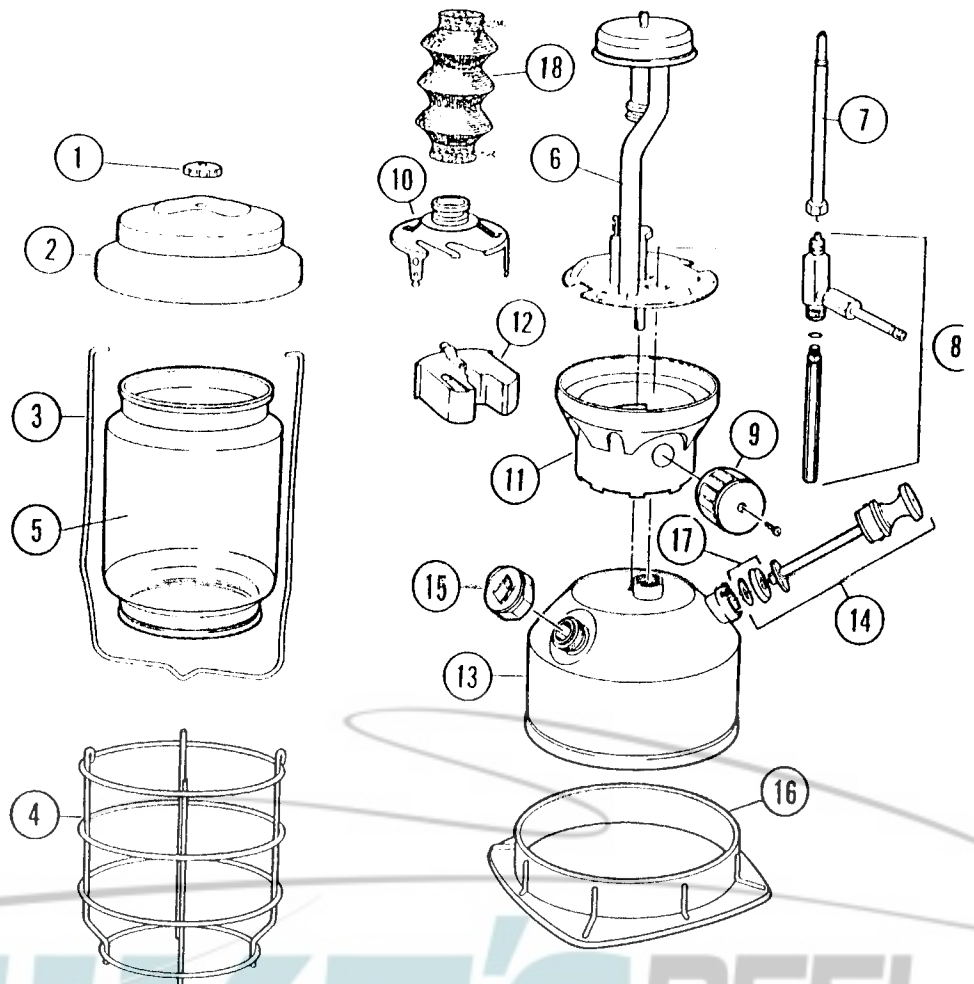

Model/Modèl/Modelo
2000A750, 2000-750

Parts List

Nomenclature

Lista de Partes

Part No.	Description	N°	N° de pièce	Désignation	No.	No. de pieza	Descripción
2500-4411	Vent Nut	1	2500-4411	Ecrou du ventilateur	1	2500-4411	Tuerca del respiradero
2000A4851	Ventilator	2	2000A4851	Ventilateur	2	2000A4851	Ventilador
2000-1391	Bail (2000A750)	3	2000-1391	Anse (2000A750)	3	2000-1391	Agarradera (2000A750)
2000-1381	Bail (2000-750)		2000-1381	Anse (2000-750)		2000-1381	Agarradera(2000-750)
2500-3151	Globe Guard (2000A750)	4	2500-3151	Cage protège-globe (2000A750)	4	2500-3151	Protector del globo (2000A750)
2000-3151	Globe Guard (2000-750)		2000-3151	Cage protège-globe (2000-750)		2000-3151	Protector del globo (2000-750)
2000-043C	Globe	5	2000-043C	Globe	5	2000-043C	Globo
2000-5341	Burner Assembly	6	2000-5341	Ens. du brûleur	6	2000-5341	Ensamblaje del quemador
2000-589R	Generator	7	2000-589R	Générateur	7	2000-589R	Generator
2000-6561	Valve Assy. Less Generator	8	2000-6561	Ens. de la soupape (sans générateur)	8	2000-6561	Ensamblaje de válvula sin el generador
2000-1491	Control Knob	9	2000-1491	Bouton de commande	9	2000-1491	Perilla de control
2000-5221	Heat Shield Assy.	10	2000-5221	Ens. du pare-chaueur	10	2000-5221	Ensamblaje del escudo contra calor
2000-4281	Collar	11	2000-4281	Collet	11	2000-4281	Collar
2000-5801	E.I. Module	12	2000-5801	Module de l'allumeur électronique	12	2000-5801	Módulo de Encendido Electrónico
2000A5151	Fount Assembly (w/14 & 15)	13	2000A5151	Ens. du réservoir (art. 14 et 15 compris)	13	2000A5151	Ensamblaje de la fuente (Con/14 & 15)
2000A520R	Pump Assembly (2000A750)	14	2000A520R	Ens. de la pompe (2000A750)	14	2000A520R	Ensamblaje de la bomba 2000A750
2000-520R	Pump Assembly (2000-750)		2000-520R	Ens. de la pompe (2000-750)		2000-520R	Ensamblaje de la bomba (2000-750)
2000-5411	Filler Cap	15	2000-5411	Bouchon du réservoir	15	2000-5411	Tapa del filtro
2000-1031	Fount Base Foot Ring	16	2000-1031	Pied porte-réservoir	16	2000-1031	Anillo del pie de la base de la fuente
639-1091	Pump Cup & Nut	17	639-1091	Godet de la pompe et écrou	17	639-1091	Taza de bomba y tuerca
#95	Insta-Clip™ Mantle	18	#95	Manchon Insta-Clip™	18	#95	Mantilla Insta-Clip™