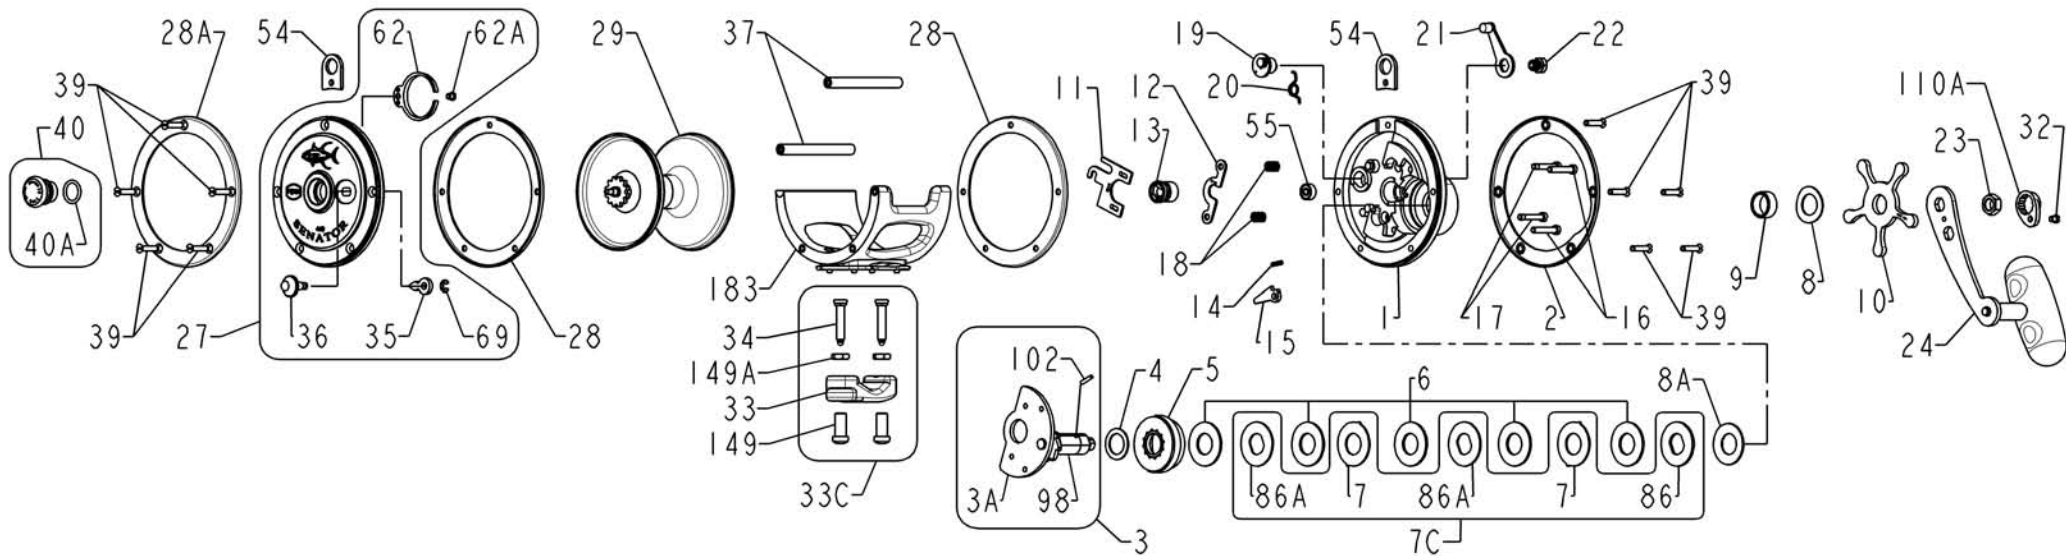

PENN PARTS LIST FOR MODELS 113H2, 113H2LW, AND 113H2SP

<u>KEY NO.</u>	<u>113H2 PART NO.</u>	<u>113H2LW PART NO.</u>	<u>113H2SP PART NO.</u>	<u>DESCRIPTION</u>	<u>KEY NO.</u>	<u>113H2 PART NO.</u>	<u>113H2LW PART NO.</u>	<u>113H2SP PART NO.</u>	<u>DESCRIPTION</u>
1	1197481	1197481	1197481	1-113H2 Right Side Plate	27	1197521	1197521	1197521	27-113H2 Left Side Plate
2	1197489	1197489	1197489	2-113H2O Outer Right Side Ring	28	1197488	1197488	1197488	2-113H2I Inner Side Ring (2 req.)
3	1197495	1197495	1197495	3-113H2 Bridge Assembly	28A	1197527	1197527	1197527	28-113H2 Outer Left Side Ring
3A	1197496	1197496	1197496	3-113H-1 Bridge Sub-Assembly	29	1191514	1191514	1191514	29-113H2, H2W, H2SP Spool
4	1180775	1180775	1180775	4-349 Fiber Washer	32	1182708	1182708	1182708	32-15 Handle Nut Cap Screw
5	1180843	1180843	1180843	5-113H Main Gear	33	1182754	1182754	1182754	33-113 Rod Clamp
6	1180909	1180909	1180909	6-113H Drag Washer (5 req.)	33C	1197533	1197533	1197533	33C-112H2 Rod Clamp Kit
7	1181029	1181029	1181029	7-970 Metal Ear Drag Washer (2 req.)	*	*1182783	*1182783	*1182783	*33R-200 Ringed Rod Clamp (Optional)
7C	1197506	1197506	1197506	7C-113H2 Metal Drag Washer Set	34	1182786	1182786	1182786	34-016VS Clamp Screw (2 req.)
8	1181077	1181077	1181077	8-349 Tension Spring	35	1182901	1182901	1182901	35-060 Click Tongue
8A	1181627	1181627	1181627	18-970 Tension Spring	36	1182989	1182989	1182989	36-113 Click Button
9	1197507	1197507	1197507	9-113H2 Spacing Sleeve	37	1183066	1183067	1183066	37-113, 113HLW Frame Post (2 req.)
10	1181197	1181197	1181197	10-349 Star Drag Wheel	39	1197540	1197540	1197540	39-112H Side Plate Screw (10 req.)
11	1181233	1181233	1181233	11-113 Eccentric Jack	40	1197542	1197542	1197542	40N-113HL Left Side Bearing Assembly
12	1181257	1181257	1181257	11-113 Eccentric Jack	40A	1184522	1184522	1184522	120-113H Left Side Bearing O-Ring
13	1181317	1181317	1181317	13-113H Pinion	54	1183856	1183856	1183856	54-113 Harness Lug (2 req.)
14	1181393	1181393	1181393	14-99 Dog Spring	55	1183880	1183880	1183880	55-113H Right Side Bearing
15	1181435	1181435	1181435	15-113H Dog	62	1184028	1184028	1184028	62-309 Click Spring
16	1181570	1181570	1181570	16-113H Lower Bridge Screw (2 req.)	62A	1184048	1184048	1184048	63-209 Click Spring Screw
17	1181595	1181595	1181595	17-113H Upper Bridge Screw (2 req.)	69	1184129	1184129	1184129	69B-600 Retaining Ring
18	1181615	1181615	1181615	18-60 Clutch Spring (2 req.)	86	1184253	1184253	1184253	86-113H Metal Keyed Drag Washer
19	1181662	1181662	1181662	19-113 Eccentric	86A	1184270	1184270	1184270	86-970 Metal Keyed Drag Washer (2 req.)
20	1181769	1181769	1181769	20-155 Eccentric Spring	98	1197430	1197430	1197430	98-113H Gear Sleeve
21	1181835	1181835	1181835	21-66 Eccentric Lever	102	1192230	1192230	1192230	102-113 Gear Sleeve Pin
22	1197513	1197513	1197513	22-112H2 Eccentric Screw	110A	1184442	1184442	1184442	110A-555 Handle Nut Cap
23	1181950	1181950	1181950	23-555 Handle Nut	149	1184702	1184702	1184702	149-045 Clamp Nut (2 req.)
24	1197517	1197517	1197517	24-113H2 Handle Assembly	149A	1184706	1184706	1184706	149-200 Hex Nut (2 req.)
					183	1198906	1198939	1198908	183N-113HL, HLW, HSP Frame Asm.