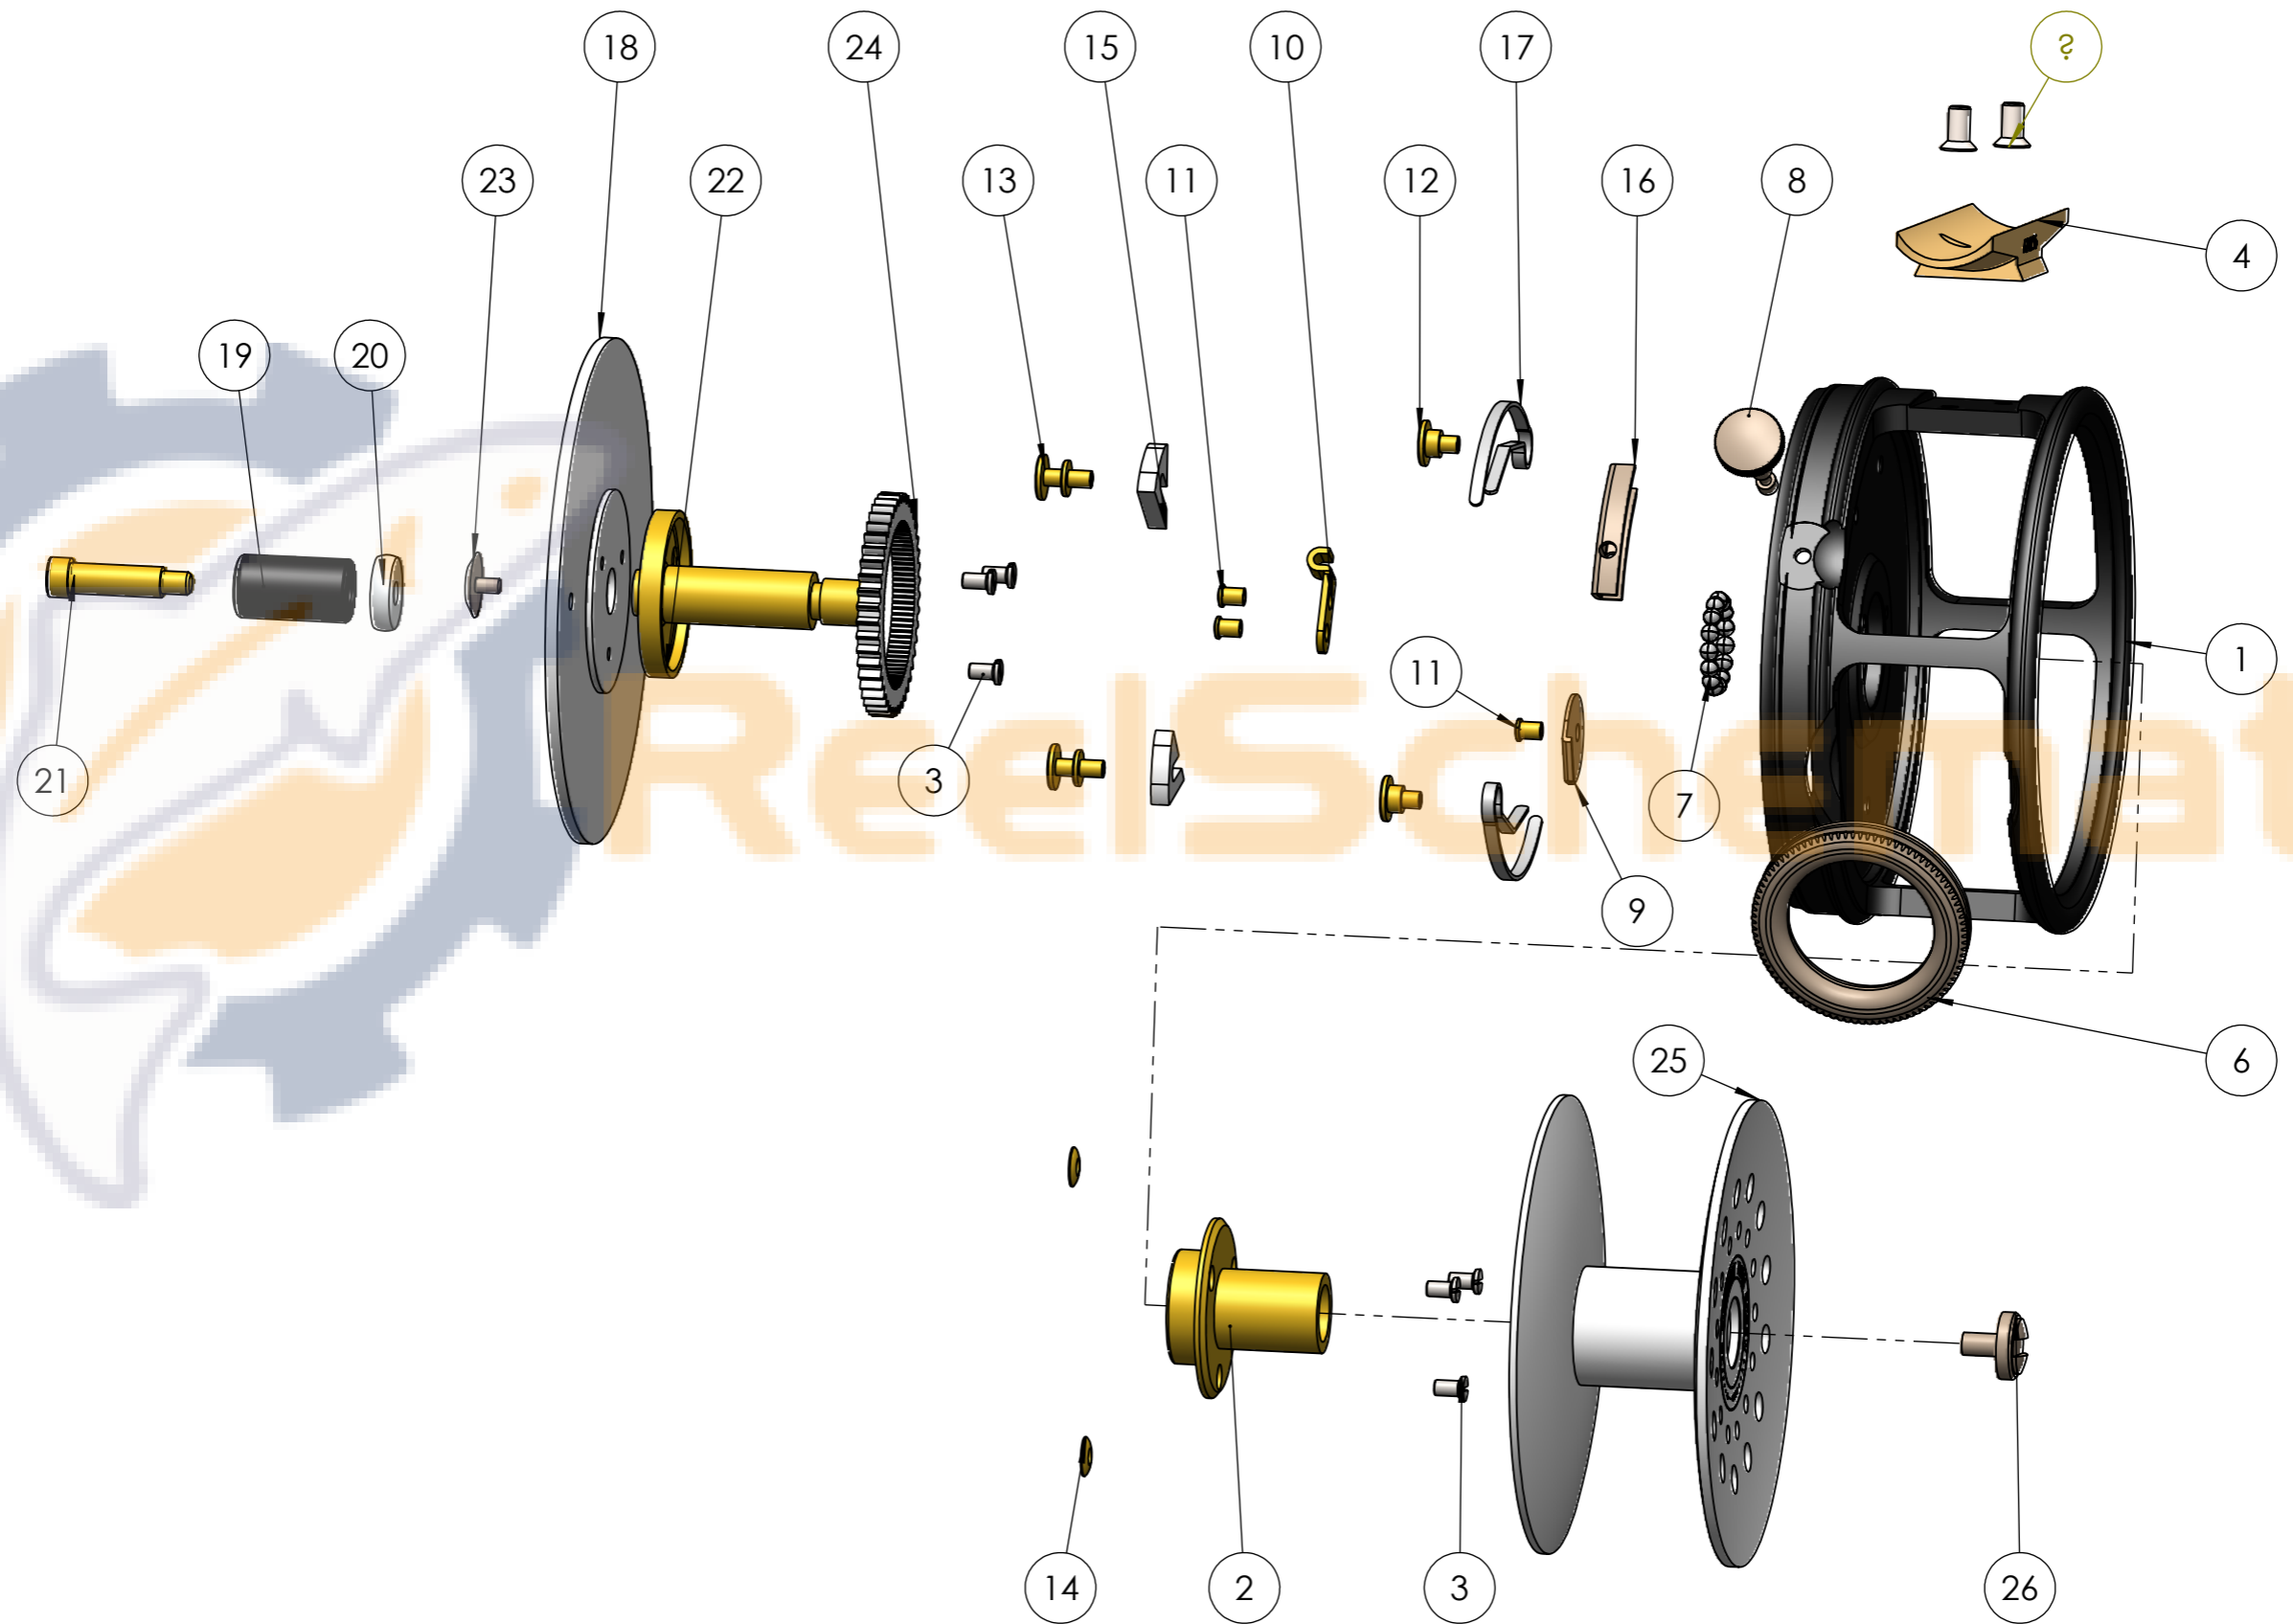

PERFECT 1921

Hardy Perfect 1921

No.	Part Name	QTY	3" 1613829 1613830	3 1/4" 1613831 1613832	3 1/2" 1613833 1613834	3 3/4" 1613836 1613835	4" 1613837 1613838	
1	Frame	1	N/A					
2	Frame Bush	1	1518598			1333147		
3	Plate Bush Screw	6	1334286					
4	Reel Back	1	1609782					
5	Reel Back Screws	2	1524918					
6	Line Guard	1	1609779			1609780		
7	3/32 Ball Bearing	N/A	1333916(QTY 15)			1333916(QTY 17)		
8	Regulator Wire	1	1334544	1334545	1609783	1609784	1609785	
9	Lineguard Plate	1	1333189					
10	Regulator Wire Keeper	1	1333208			1333184		
11	Regulator Keeper Screw	3	1333842			1333836		
12	Check Spring Stud	2	1333831			1333833		
13	Tongue Stud	2	1333829			1333827		
14	Tongue Stud Washer	2	1333851			1333853		
15	Tongue	2	1333869			1333870		
16	Regulator Block	1	1334273(RHW)1334274(LHW)			1333185(RHW)1333186(LWH)		
17	Check Spring	2	1332717	1332721	1332720	1332716		
18	Perfect 1921 Plate	1	N/A					
19	Handle Knob	1	1403787			1410485		
20	Handle Cup	1	1333885			1334237		
21	Handle Wire	1	1332790			1334237		
22	Plate Bush	1	1609781			1334246		
23	Spindle End Cap	1	1333917					
24	Check Wheel	1	1334282			1334243		
25	Drum	1	N/A					
26	Stop Screw	1	1334356					