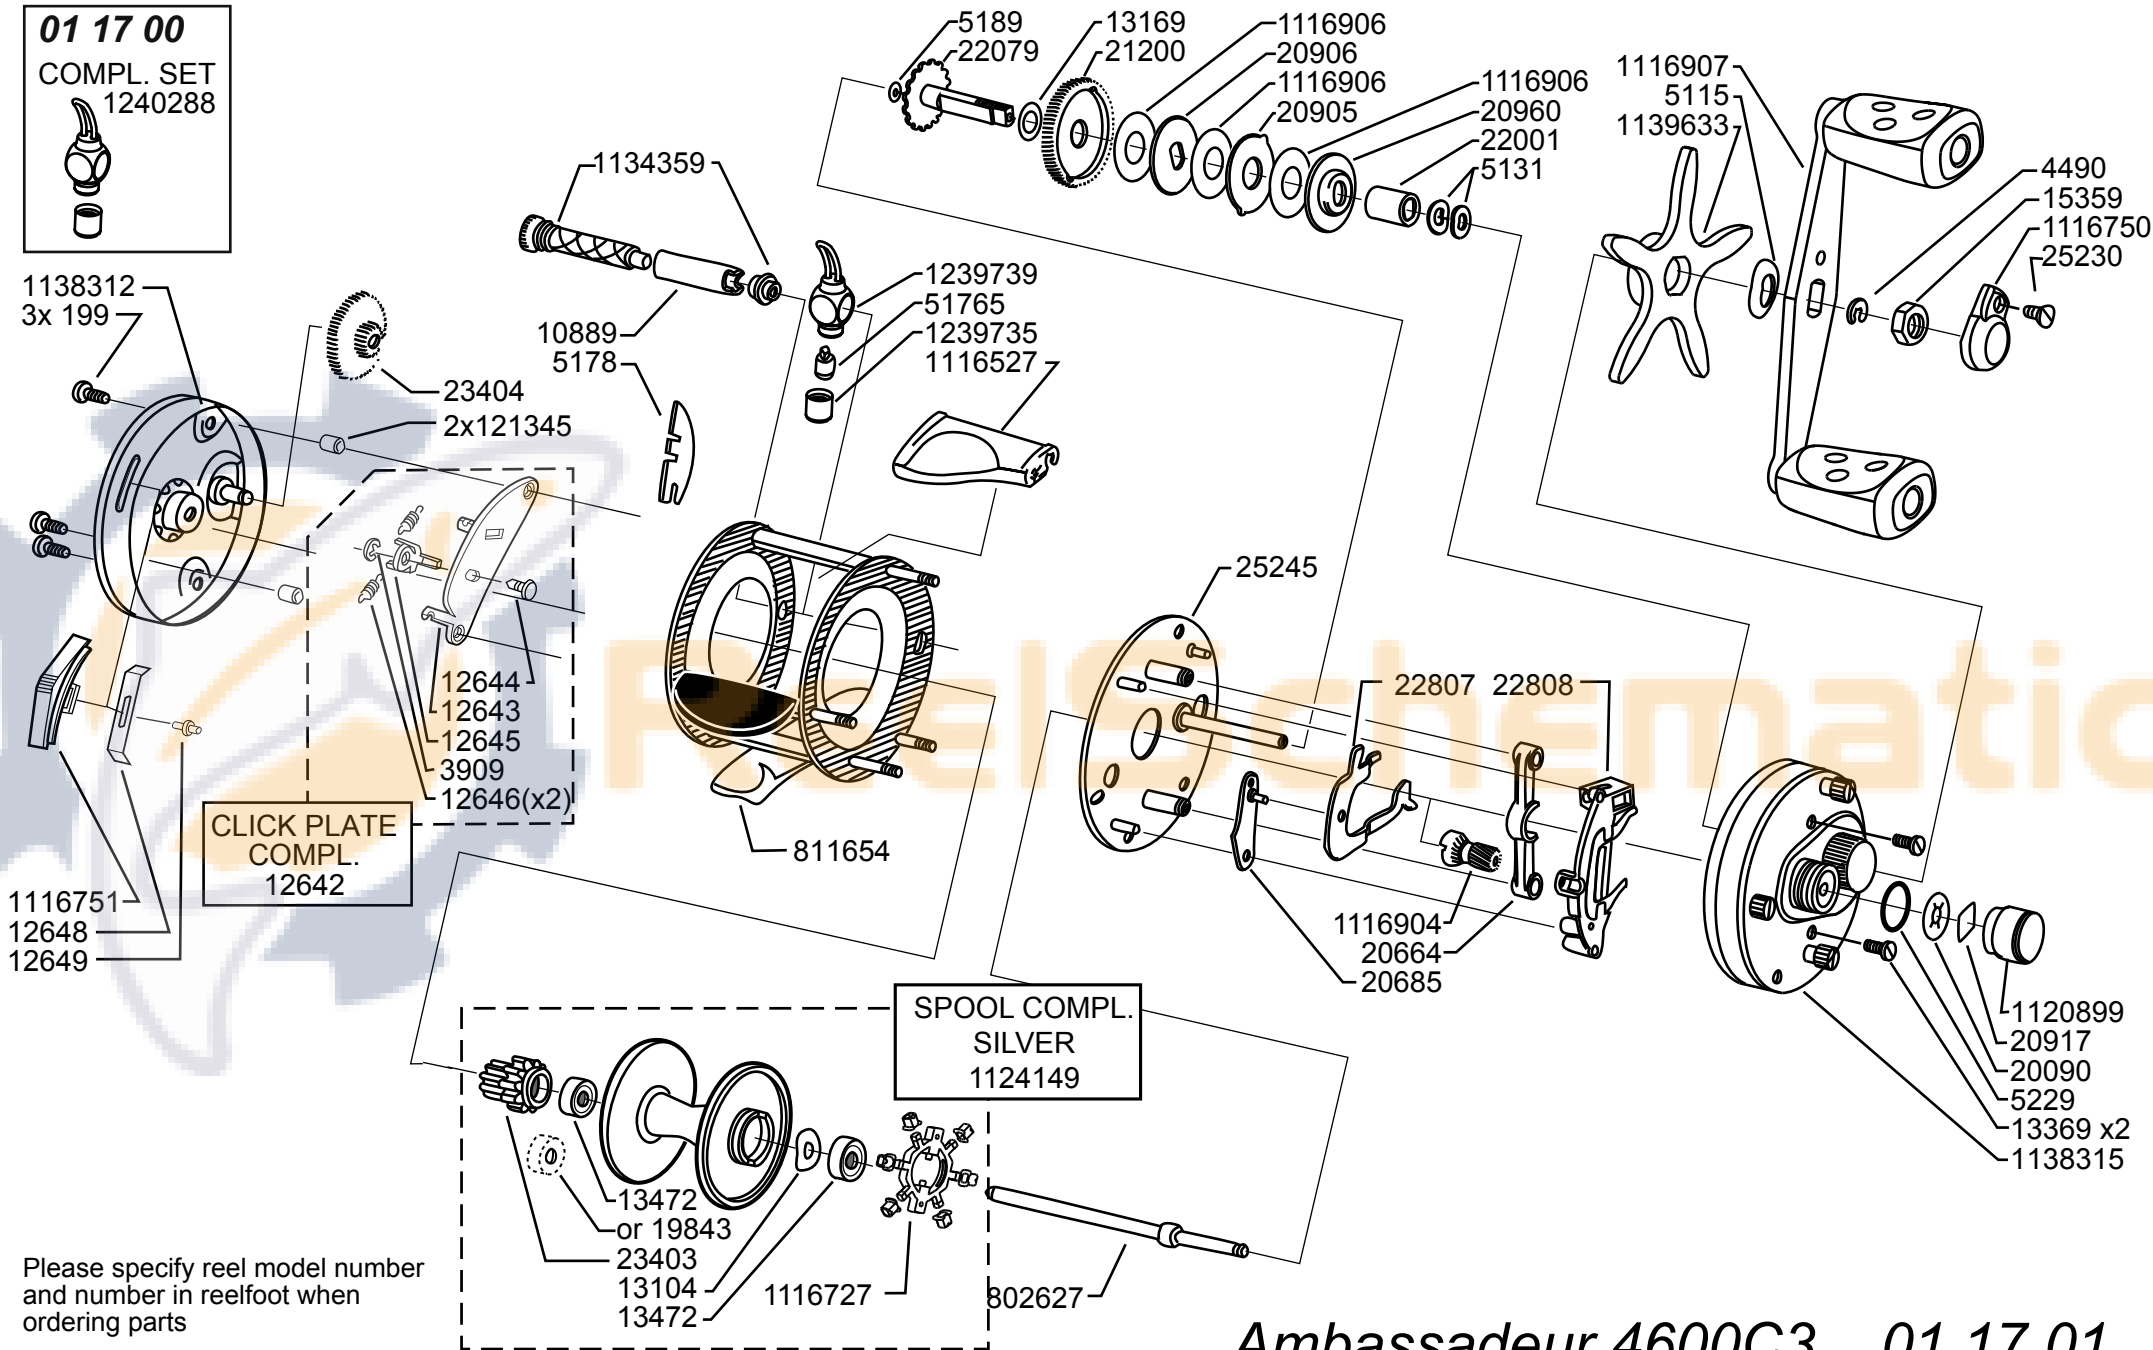

**01 17 00**  
**COMPL. SET**  
**1240288**

Please specify reel model number and number in reelfoot when ordering parts

Vid beställning av reservdelar bör alltid rulltyp och nummerbeteckning under rullfoten anges

**WARNING:** Cancer and Reproductive Harm – [www.P65Warnings.ca.gov/products](http://www.P65Warnings.ca.gov/products)

**Ambassadeur 4600C3 01 17 01**

1138323 Gun smoke

34-12591-2